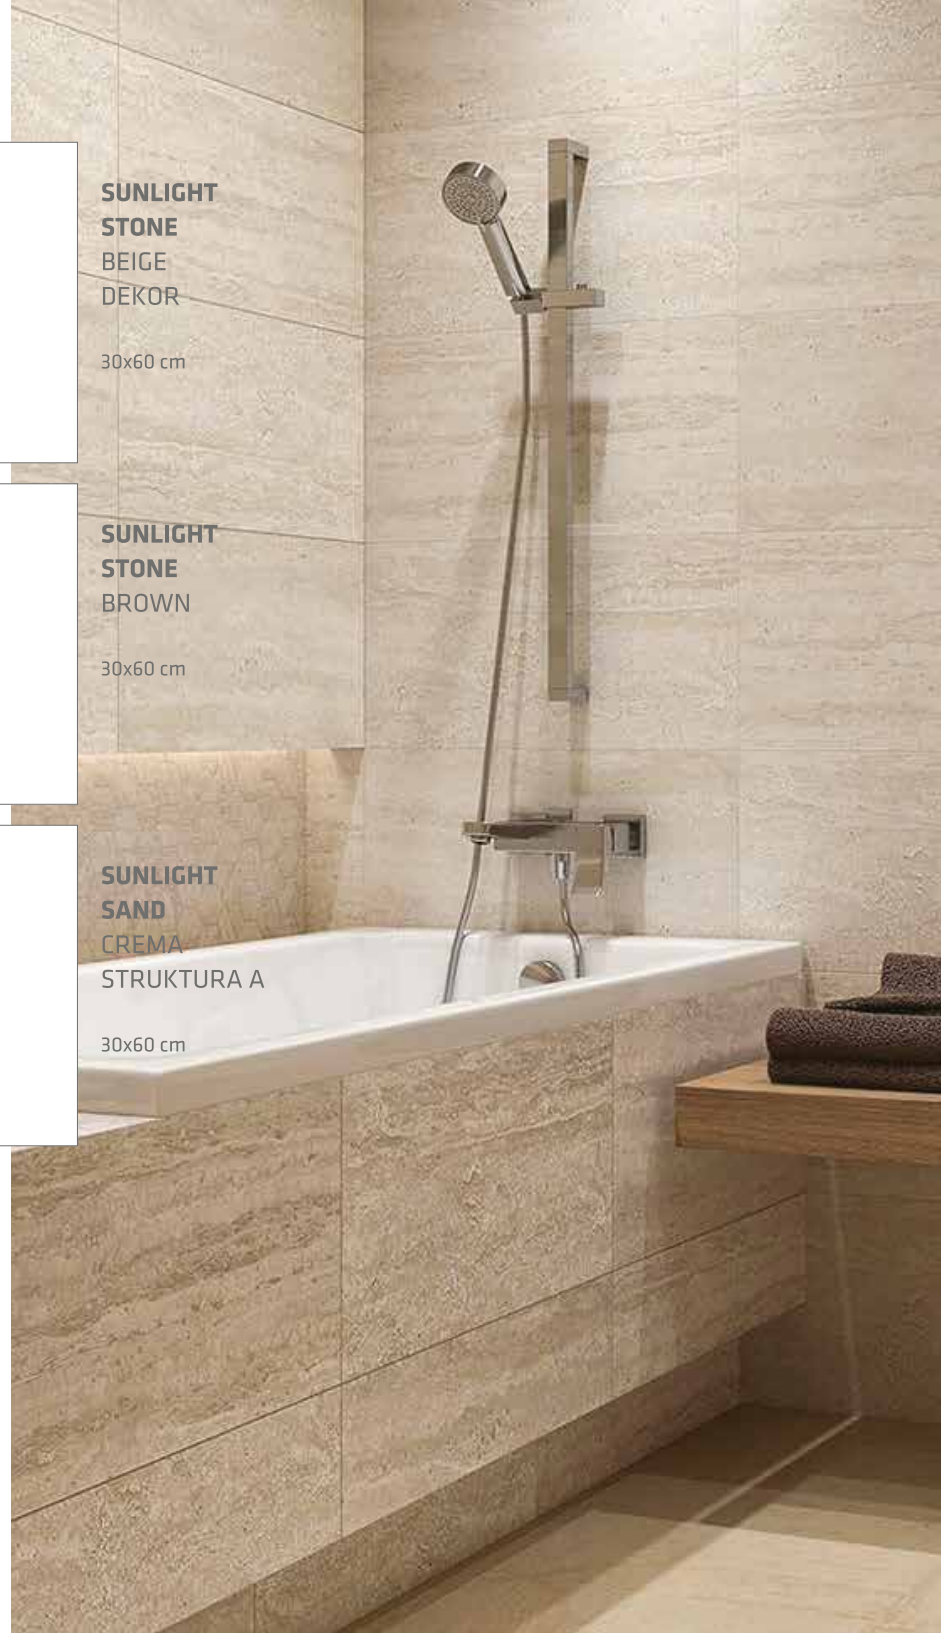

**SYMETRY  
BEIGE  
STRUKTURA**

30x60 cm

**SYMETRY  
BEIGE  
INSERTO**

30x60 cm

**SYMETRY  
GRYS**

30x60 cm

**SUNLIGHT  
STONE  
BEIGE**

30x60 cm

**SUNLIGHT  
STONE  
BEIGE  
DEKOR**

30x60 cm

**SUNLIGHT  
STONE  
BEIGE  
STRUKTURA A**

30x60 cm

**SUNLIGHT  
STONE  
BROWN**

30x60 cm

**SUNLIGHT  
SAND  
CREMA**

30x60 cm

**SUNLIGHT  
SAND  
CREMA  
STRUKTURA A**

30x60 cm

**SUNLIGHT  
SAND DARK  
CREMA  
STRUKTURA B**

30x60 cm

UMYWALKI, WC  
PRZYCISKI SPŁUKUJĄCE

**REKORD 40**

**NOVA PRO 45**

**REKORD**  
MISKA  
ZAWIESZANA