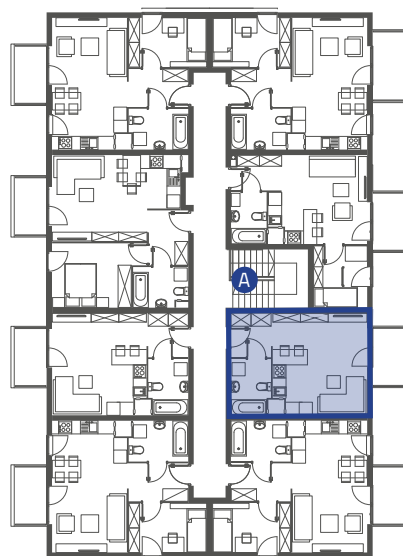

LOGO R/LG-7/II/23

27,33 m²

jednopoziomowe
mieszkanie z balkonem
1-pokojowe

os. Dąbrówka - Leśna Polana

- 1 Komunikacja 3,71 m²
- 2 Łazienka 4,37 m²
- 3 Pokój dzienny z aneksem kuchennym 19,25 m²
- B Balkon 3,90 m²

▶ Wejście

- P Miejsce parkingowe
- Ś Śmietnik
- W Wiata na rowery
- A Komunikacja

2 PIĘTRO

Niniejsze informacje, w tym wymiary, mają charakter poglądowy
i mogą nieznacznie odbiegać od ostatecznego projektu realizacyjnego.