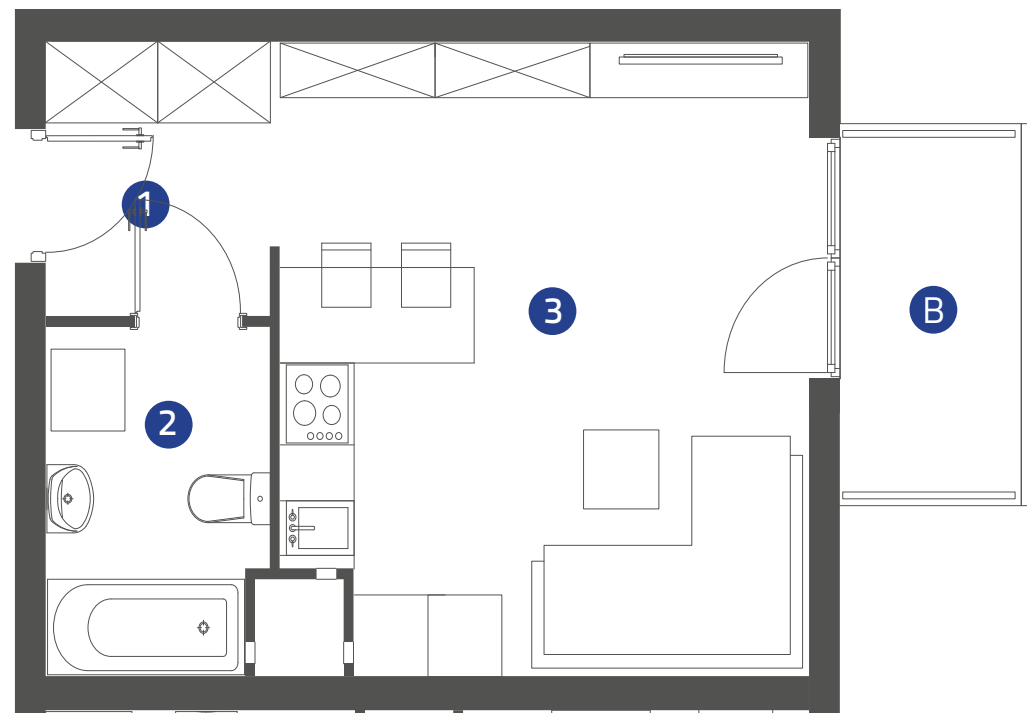

LOGO R/LG-7/II/23

27,33 m²

jednopoziomowe
mieszkanie z balkonem
1-pokojowe

os. Dąbrówka - Leśna Polana

- 1 Komunikacja 3,71 m²
- 2 Łazienka 4,37 m²
- 3 Pokój dzienny z aneksem kuchennym 19,25 m²
- B Balkon 3,90 m²

▶ Wejście

- P Miejsce parkingowe
- Ś Śmietnik
- W Wiata na rowery
- A Komunikacja

2 PIĘTRO

Niniejsze informacje, w tym wymiary, mają charakter poglądowy
i mogą nieznacznie odbiegać od ostatecznego projektu realizacyjnego.