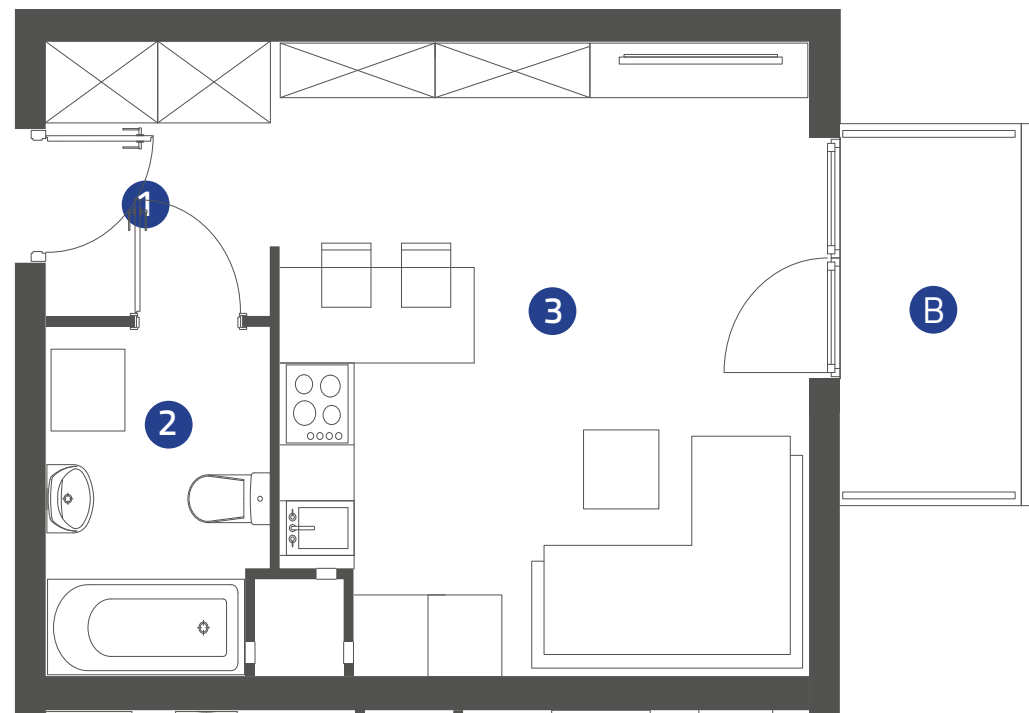

LOGO R/LG-7/I/15

27,33 m²

jednopoziomowe
mieszkanie z balkonem
1-pokojowe

os. Dąbrówka - Leśna Polana

- 1 Komunikacja 3,71 m²
- 2 Łazienka 4,37 m²
- 3 Pokój dzienny z aneksem kuchennym 19,25 m²
- B Balkon 3,90 m²

- ▶ Wejście
- P Miejsce parkingowe
- Ś Śmietnik
- W Wiata na rowery
- A Komunikacja

1 PIĘTRO

Niniejsze informacje, w tym wymiary, mają charakter poglądowy
i mogą nieznacznie odbiegać od ostatecznego projektu realizacyjnego.