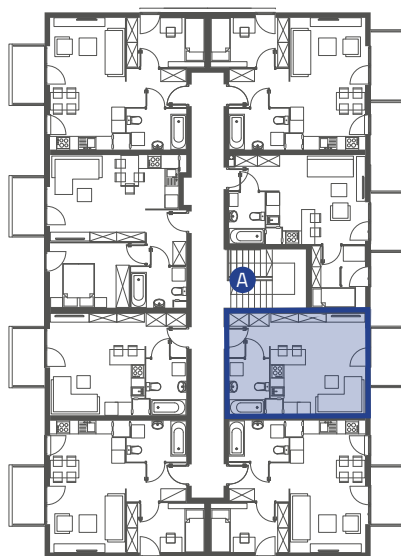

LOGO R/LG-7/I/15

27,33 m²

jednopoziomowe
mieszkanie z balkonem
1-pokojowe

os. Dąbrówka - Leśna Polana

- 1 Komunikacja 3,71 m²
- 2 Łazienka 4,37 m²
- 3 Pokój dzienny z aneksem kuchennym 19,25 m²
- B Balkon 3,90 m²

- ▶ Wejście
- P Miejsce parkingowe
- Ś Śmietnik
- W Wiata na rowery
- A Komunikacja

1 PIĘTRO

Niniejsze informacje, w tym wymiary, mają charakter poglądowy
i mogą nieznacznie odbiegać od ostatecznego projektu realizacyjnego.