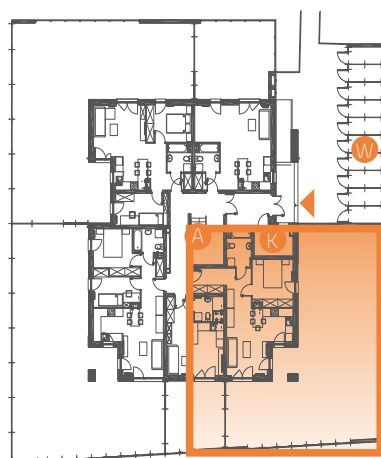

VILLA R/V-16/15

55,29 m²

jednopoziomowe
mieszkanie z ogrodem
3-pokojowe

OS. „DĄBRÓWKA - LEŚNA POLANA” W DOPIEWCU

- 1 Komunikacja 12,01m²
- 2 Pokój dzienny z aneksem kuchennym 21,12 m.²
- 3 Sypialnia 8,24 m.²
- 4 Sypialnia 9,84 m.²
- 5 Łazienka 4,08 m²
- B Balkon 6,22 m²

- ▶ Wejście
- W Wiata na rowery
- P Miejsce parkingowe
- K Kotłownia
- A Klatka schodowa

- Grzejnik drabinkowy
- Grzejnik standardowy

PIĘTRO 1

Linea
SIŁA MIASTOTWÓRCZA

Biurow Sprzedaży
Dopiewiec, ul. Promenada 5
62-070 Dopiewo
tel. (61) 890 12 12
www.dabrowka.com.pl
e-mail: linea@dabrowka.com.pl