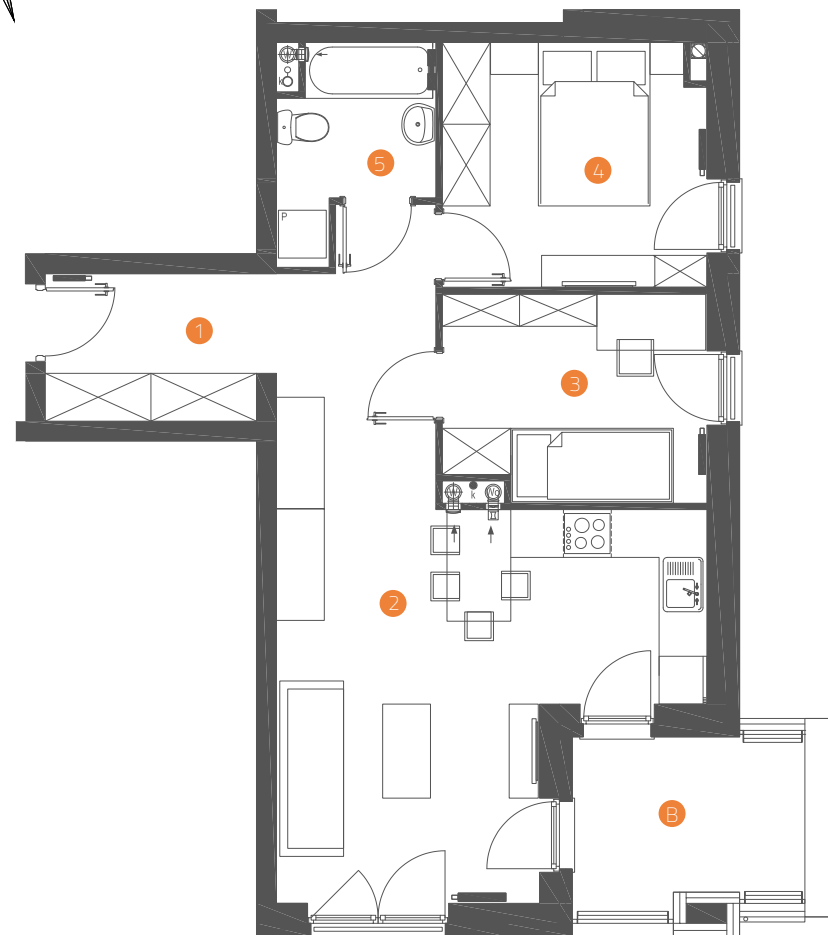

VILLA R/V-16/15

55,29 m²

jednopoziomowe
mieszkanie z ogrodem
3-pokojowe

OS. „DĄBRÓWKA - LEŚNA POLANA” W DOPIEWCU

- 1 Komunikacja 12,01m²
- 2 Pokój dzienny z aneksem kuchennym 21,12 m.²
- 3 Sypialnia 8,24 m.²
- 4 Sypialnia 9,84 m.²
- 5 Łazienka 4,08 m²
- B Balkon 6,22 m²

- ▶ Wejście
- W Wiata na rowery
- P Miejsce parkingowe
- K Kotłownia
- A Klatka schodowa

- Grzejnik drabinkowy
- Grzejnik standardowy

PIĘTRO 1

Linea
SIŁA MIASTOTWÓRCZA

Biurow Sprzedaży
Dopiewiec, ul. Promenada 5
62-070 Dopiewo
tel. (61) 890 12 12
www.dabrowka.com.pl
e-mail: linea@dabrowka.com.pl