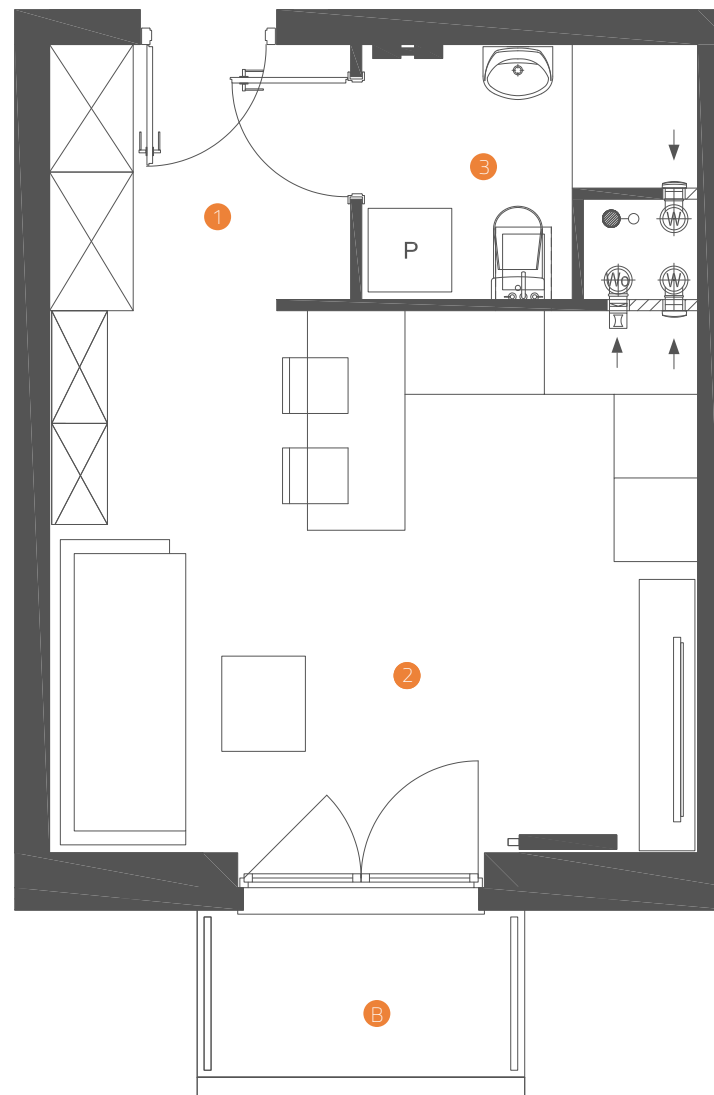

VILLA R/V-16/14

25,40 m²

jednopoziomowe
mieszkanie z ogrodem
1-pokojowe

OS. „DĄBRÓWKA - LEŚNA POLANA” W DOPIEWCU

- 1 Komunikacja 4,01m²
- 2 Pokój dzienny z aneksem kuchennym 17,83 m²
- 3 Łazienka 3,56 m²
- B Balkon 2,58 m²

- ▶ Wejście
- W Wiata na rowery
- P Miejsce parkingowe
- K Kotłownia
- A Klatka schodowa

- ▬ Grzejnik drabinkowy
- ▬ Grzejnik standardowy

PIĘTRO 1

Linea
SIŁA MIASTOTWÓRCZA

Biurow Sprzedaży
Dopiewiec, ul. Promenada 5
62-070 Dopiewo
tel. (61) 890 12 12
www.dabrowka.com.pl
e-mail: linea@dabrowka.com.pl