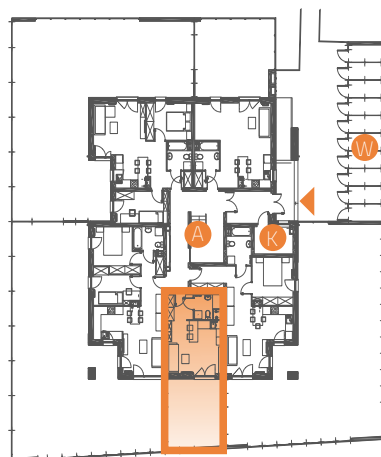

VILLA R/V-16/14

25,40 m²

jednopoziomowe
mieszkanie z ogrodem
1-pokojowe

OS. „DĄBRÓWKA - LEŚNA POLANA” W DOPIEWCU

- 1 Komunikacja 4,01m²
- 2 Pokój dzienny z aneksem kuchennym 17,83 m²
- 3 Łazienka 3,56 m²
- B Balkon 2,58 m²

- ▶ Wejście
- W Wiata na rowery
- P Miejsce parkingowe
- K Kotłownia
- A Klatka schodowa

- ▬ Grzejnik drabinkowy
- ▬ Grzejnik standardowy

PIĘTRO 1

Linea
SIŁA MIASTOTWÓRCZA

Biurow Sprzedaży
Dopiewiec, ul. Promenada 5
62-070 Dopiewo
tel. (61) 890 12 12
www.dabrowka.com.pl
e-mail: linea@dabrowka.com.pl