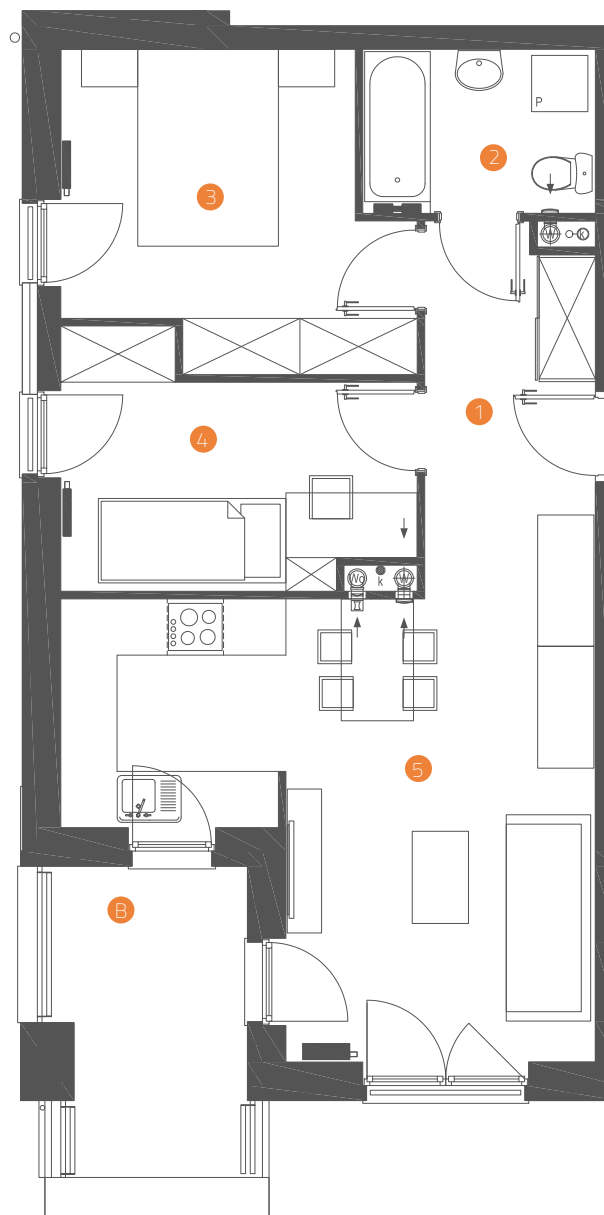

VILLA R/V-16/13

52,62 m²

jednopoziomowe
mieszkanie z ogrodem
3-pokojowe

OS. „DĄBRÓWKA - LEŚNA POLANA” W DOPIEWCU

- 1 Komunikacja 6,96m²
- 2 Łazienka 4,21 m.²
- 3 Sypialnia 10,98 m.²
- 4 Sypialnia 8,70 m.²
- 5 Pokój dzienny z aneksem kuchennym 21,77 m.²
- B Balkon 6,80 m²

- ▶ Wejście
- W Wiata na rowery
- P Miejsce parkingowe
- K Kotłownia
- A Klatka schodowa

- Grzejnik drabinkowy
- Grzejnik standardowy

PIĘTRO 1

Linea
SIŁA MIASTOTWÓRCZA

Biurow Sprzedaży
Dopiewiec, ul. Promenada 5
62-070 Dopiewo
tel. (61) 890 12 12
www.dabrowka.com.pl
e-mail: linea@dabrowka.com.pl