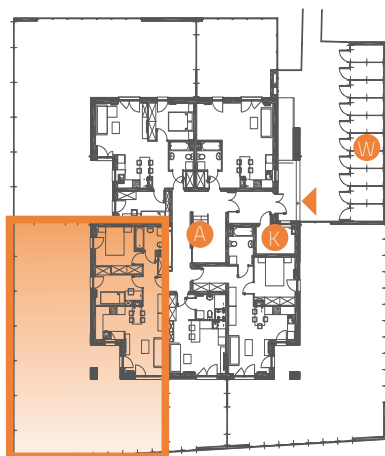

VILLA R/V-16/13

52,62 m²

jednopoziomowe
mieszkanie z ogrodem
3-pokojowe

OS. „DĄBRÓWKA - LEŚNA POLANA” W DOPIEWCU

- 1 Komunikacja 6,96m²
- 2 Łazienka 4,21 m.²
- 3 Sypialnia 10,98 m.²
- 4 Sypialnia 8,70 m.²
- 5 Pokój dzienny z aneksem kuchennym 21,77 m.²
- B Balkon 6,80 m²

- ▶ Wejście
- W Wiata na rowery
- P Miejsce parkingowe
- K Kotłownia
- A Klatka schodowa

- Grzejnik drabinkowy
- Grzejnik standardowy

PIĘTRO 1

Linea
SIŁA MIASTOTWÓRCZA

Biurow Sprzedaży
Dopiewiec, ul. Promenada 5
62-070 Dopiewo
tel. (61) 890 12 12
www.dabrowka.com.pl
e-mail: linea@dabrowka.com.pl