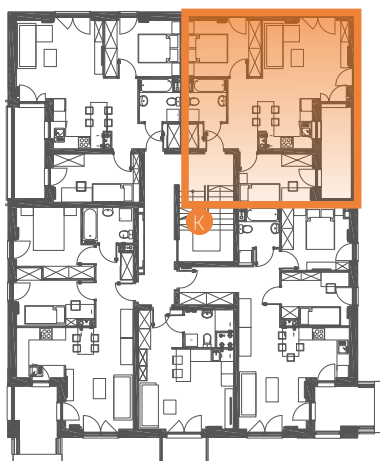

VILLA R/V-16/11

51,62 m²

jednopoziomowe
mieszkanie z ogrodem
3-pokojowe

OS. „DĄBRÓWKA - LEŚNA POLANA” W DOPIEWCU

- 1 Komunikacja 4,19 m²
- 2 Sypialnia 8,28 m.
- 3 Pokój dzienny z aneksem kuchennym 25,38 m.
- 4 Sypialnia 9,88 m.
- 5 Łazienka 3,89 m.
- B Balkon ok. 7,12 m

- ▶ Wejście
- W Wiata na rowery
- P Miejsce parkingowe
- K Kotłownia
- A Klatka schodowa

- Grzejnik drabinkowy
- Grzejnik standardowy

PIĘTRO 1

Linea
SIŁA MIASTOTWÓRCZA

Biurow Sprzedaży
Dopiewiec, ul. Promenada 5
62-070 Dopiewo
tel. (61) 890 12 12
www.dabrowka.com.pl
e-mail: linea@dabrowka.com.pl