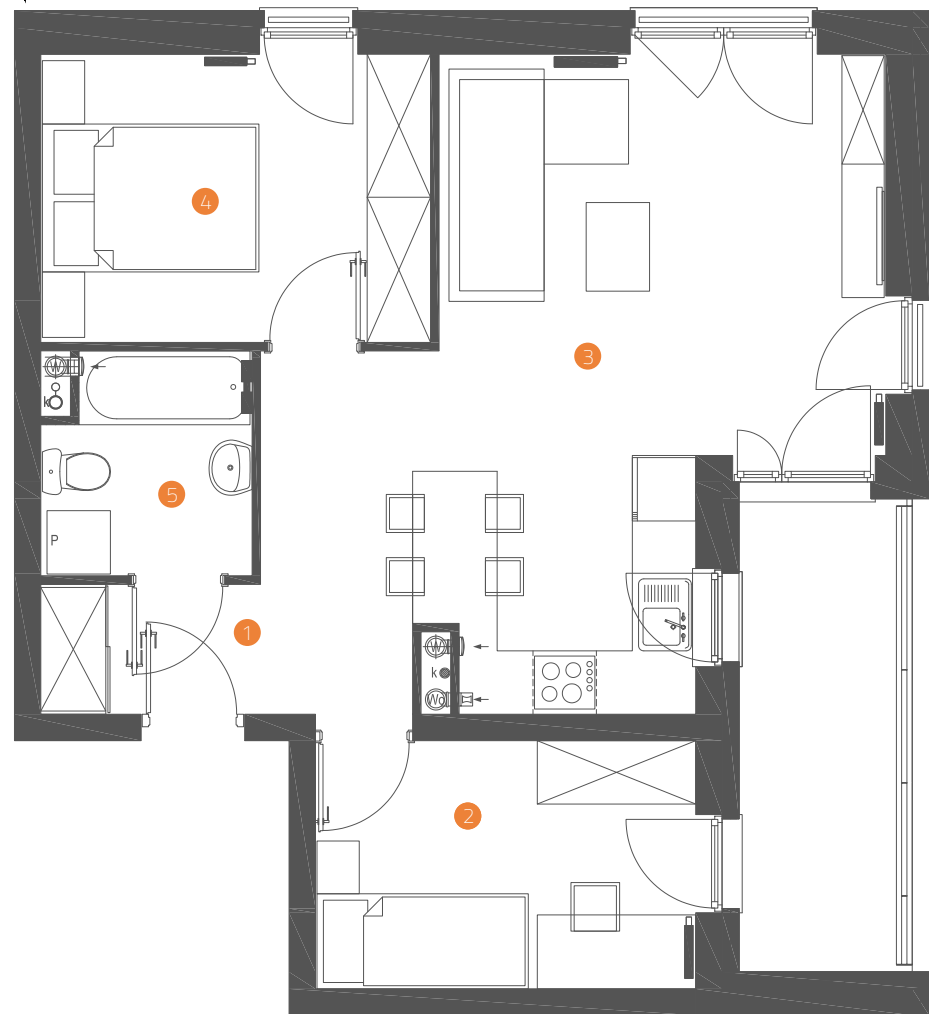

VILLA R/V-16/11

51,62 m²

jednopoziomowe
mieszkanie z ogrodem
3-pokojowe

OS. „DĄBRÓWKA - LEŚNA POLANA” W DOPIEWCU

- 1 Komunikacja 4,19 m²
- 2 Sypialnia 8,28 m.
- 3 Pokój dzienny z aneksem kuchennym 25,38 m.
- 4 Sypialnia 9,88 m.
- 5 Łazienka 3,89 m.
- B Balkon ok. 7,12 m

- ▶ Wejście
- W Wiata na rowery
- P Miejsce parkingowe
- K Kotłownia
- A Klatka schodowa

- Grzejnik drabinkowy
- Grzejnik standardowy

PIĘTRO 1

Linea
SIŁA MIASTOTWÓRCZA

Biurow Sprzedaży
Dopiewiec, ul. Promenada 5
62-070 Dopiewo
tel. (61) 890 12 12
www.dabrowka.com.pl
e-mail: linea@dabrowka.com.pl