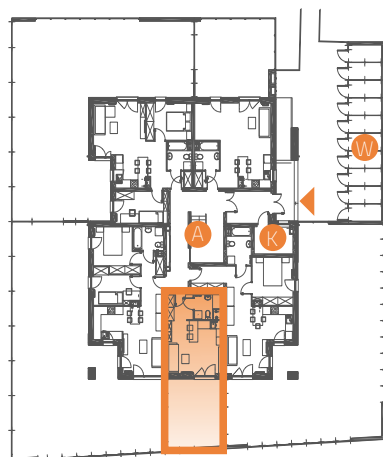

VILLA R/V-16/9

25,40 m²

jednopoziomowe
mieszkanie z ogrodem
1-pokojowe

OS. „DĄBRÓWKA - LEŚNA POLANA” W DOPIEWCU

- 1 Komunikacja 4,01m²
- 2 Pokój dzienny z aneksem kuchennym 17,83 m²
- 3 Łazienka 3,56 m²
- B Balkon 2,58 m²

- ▶ Wejście
- W Wiata na rowery
- P Miejsce parkingowe
- K Kotłownia
- A Klatka schodowa

- Grzejnik drabinkowy
- Grzejnik standardowy

PIĘTRO 1

Linea
SIŁA MIASTOTWÓRCZA

Biurow Sprzedaży
Dopiewiec, ul. Promenada 5
62-070 Dopiewo
tel. (61) 890 12 12
www.dabrowka.com.pl
e-mail: linea@dabrowka.com.pl