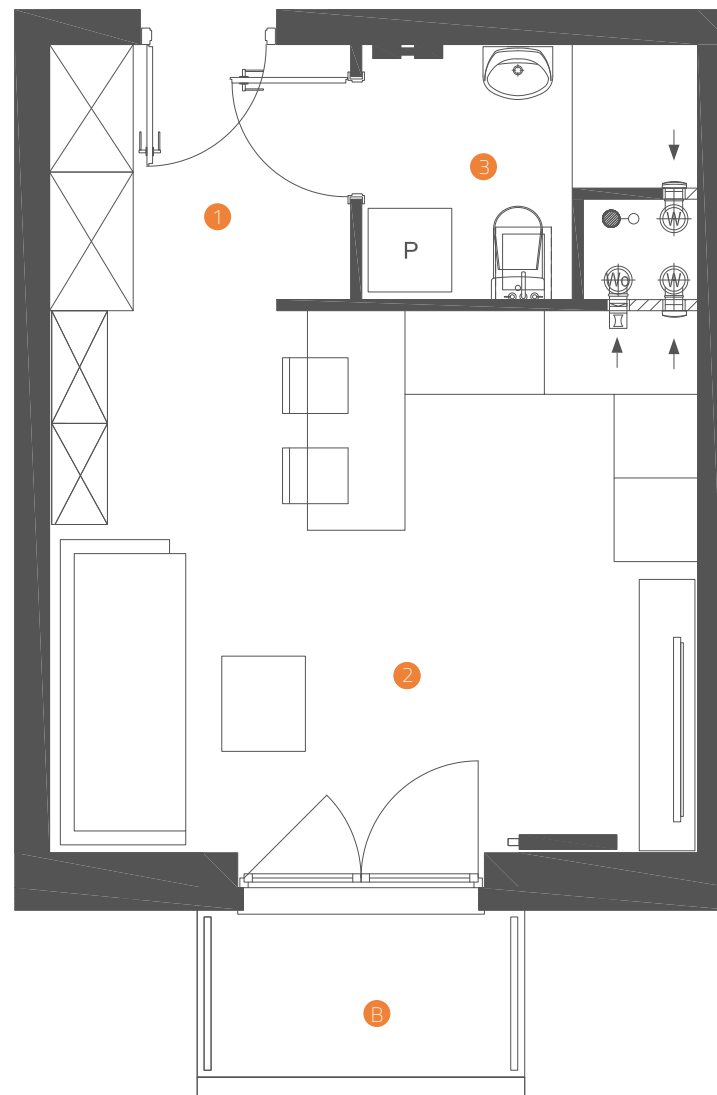

VILLA R/V-16/9

25,40 m²

jednopoziomowe
mieszkanie z ogrodem
1-pokojowe

OS. „DĄBRÓWKA - LEŚNA POLANA” W DOPIEWCU

- 1 Komunikacja 4,01m²
- 2 Pokój dzienny z aneksem kuchennym 17,83 m²
- 3 Łazienka 3,56 m²
- B Balkon 2,58 m²

- ▶ Wejście
- W Wiata na rowery
- P Miejsce parkingowe
- K Kotłownia
- A Klatka schodowa

- Grzejnik drabinkowy
- Grzejnik standardowy

PIĘTRO 1

Linea
SIŁA MIASTOTWÓRCZA

Biurow Sprzedaży
Dopiewiec, ul. Promenada 5
62-070 Dopiewo
tel. (61) 890 12 12
www.dabrowka.com.pl
e-mail: linea@dabrowka.com.pl