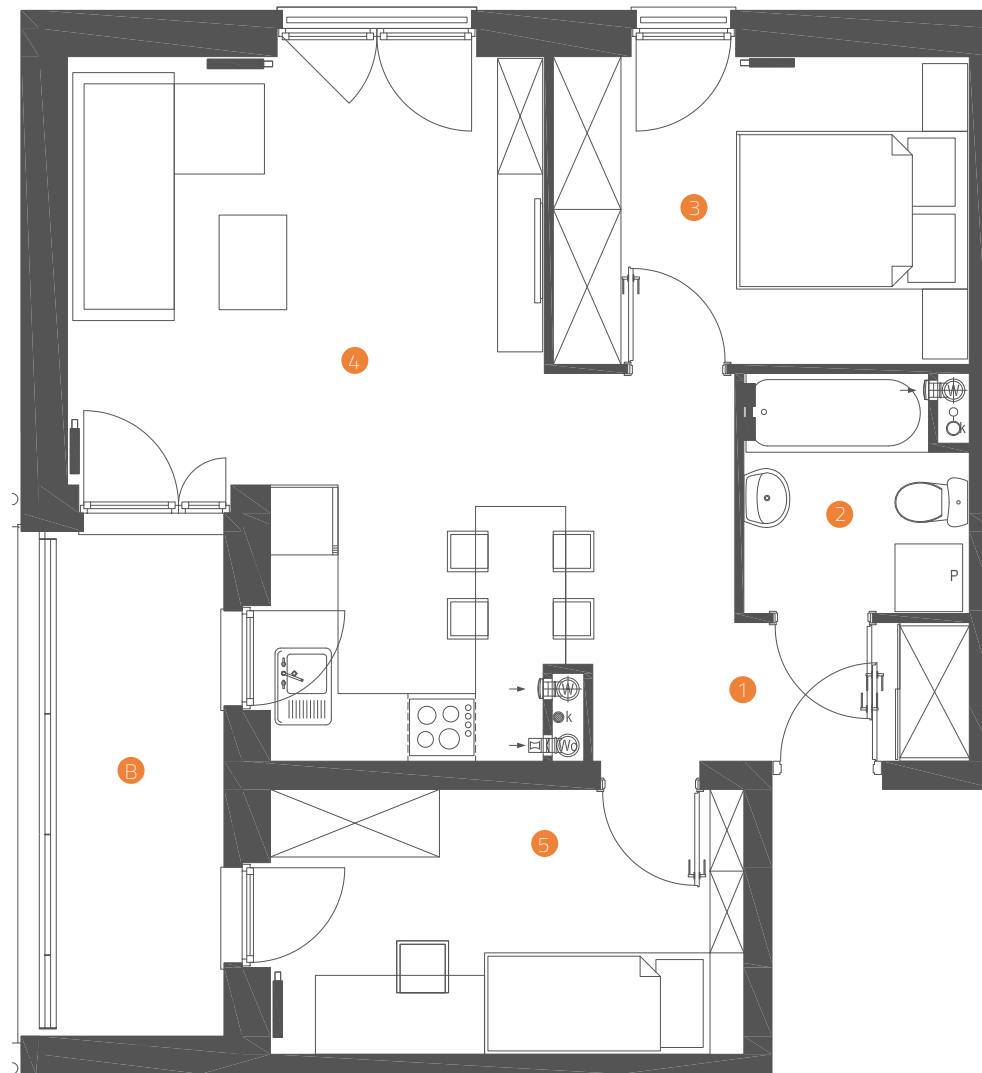

VILLA R/V-16/7

53,01 m²

jednopoziomowe
mieszkanie z ogrodem
3-pokojowe

OS. „DĄBRÓWKA - LEŚNA POLANA” W DOPIEWCU

- 1 Komunikacja 3,97m²
- 2 Łazienka 3,89 m.²
- 3 Sypialnia 9,88 m²
- 4 Pokój dzienny z aneksem kuchennym 25,60 m²
- 5 Sypialnia 9,67 m.²
- B Balkon 7,12 m²

- ▶ Wejście
- W Wiata na rowery
- P Miejsce parkingowe
- K Kotłownia
- A Klatka schodowa

- Grzejnik drabinkowy
- Grzejnik standardowy

PIĘTRO 1

Linea
SIŁA MIASTOTWÓRCZA

Biurow Sprzedaży
Dopiewiec, ul. Promenada 5
62-070 Dopiewo
tel. (61) 890 12 12