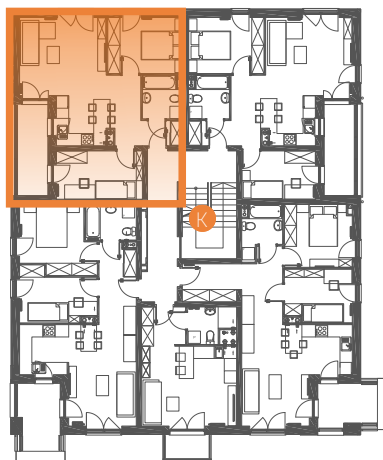

VILLA R/V-16/7

53,01 m²

jednopoziomowe
mieszkanie z ogrodem
3-pokojowe

OS. „DĄBRÓWKA - LEŚNA POLANA” W DOPIEWCU

- 1 Komunikacja 3,97m²
- 2 Łazienka 3,89 m.²
- 3 Sypialnia 9,88 m²
- 4 Pokój dzienny z aneksem kuchennym 25,60 m²
- 5 Sypialnia 9,67 m.²
- B Balkon 7,12 m²

- ▶ Wejście
- W Wiata na rowery
- P Miejsce parkingowe
- K Kotłownia
- A Klatka schodowa

- Grzejnik drabinkowy
- Grzejnik standardowy

PIĘTRO 1

Linea
SIŁA MIASTOTWÓRCZA

Biurow Sprzedaży
Dopiewiec, ul. Promenada 5
62-070 Dopiewo
tel. (61) 890 12 12