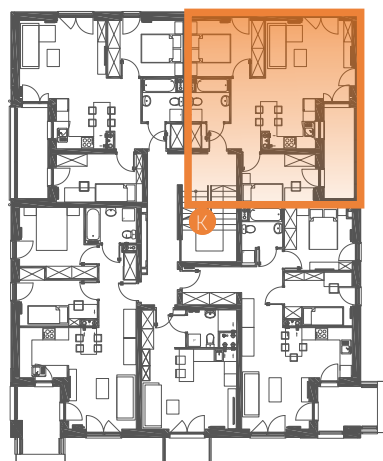

VILLA R/V-16/6

51,62 m²

jednopoziomowe
mieszkanie z ogrodem
3-pokojowe

OS. „DĄBRÓWKA - LEŚNA POLANA” W DOPIEWCU

- 1 Komunikacja 4,19 m²
- 2 Sypialnia 8,28 m.
- 3 Pokój dzienny z aneksem kuchennym 25,38 m.
- 4 Sypialnia 9,88 m.
- 5 Łazienka 3,89 m.
- B Balkon ok. 7,12 m

- ▶ Wejście
- W Wiata na rowery
- P Miejsce parkingowe
- K Kotłownia
- A Klatka schodowa

- Grzejnik drabinkowy
- Grzejnik standardowy

PIĘTRO 1

Linea
SIŁA MIASTOTWÓRCZA

Biurow Sprzedaży
Dopiewiec, ul. Promenada 5
62-070 Dopiewo
tel. (61) 890 12 12
www.dabrowka.com.pl
e-mail: linea@dabrowka.com.pl