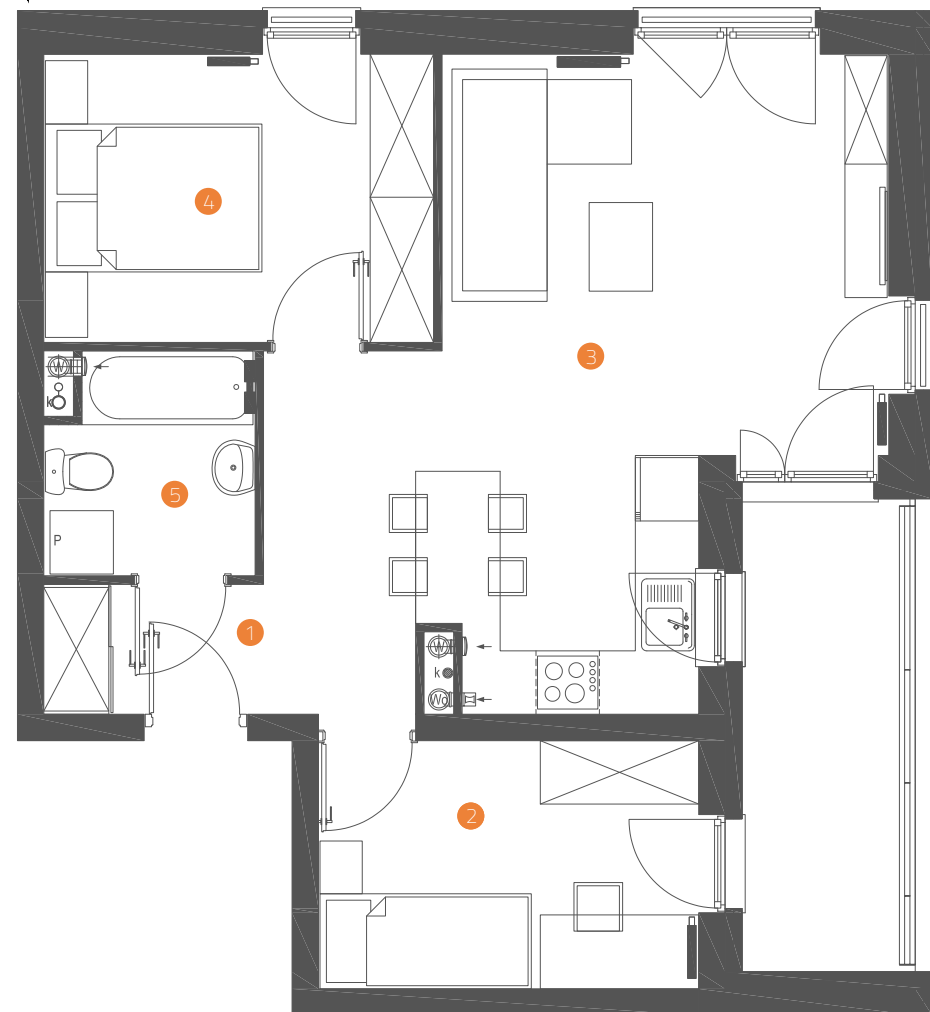

VILLA R/V-16/6

51,62 m²

jednopoziomowe
mieszkanie z ogrodem
3-pokojowe

OS. „DĄBRÓWKA - LEŚNA POLANA” W DOPIEWCU

- 1 Komunikacja 4,19 m²
- 2 Sypialnia 8,28 m.
- 3 Pokój dzienny z aneksem kuchennym 25,38 m.
- 4 Sypialnia 9,88 m.
- 5 Łazienka 3,89 m.
- B Balkon ok. 7,12 m

- ▶ Wejście
- W Wiata na rowery
- P Miejsce parkingowe
- K Kotłownia
- A Klatka schodowa

- Grzejnik drabinkowy
- Grzejnik standardowy

PIĘTRO 1

Linea
SIŁA MIASTOTWÓRCZA

Biurow Sprzedaży
Dopiewiec, ul. Promenada 5
62-070 Dopiewo
tel. (61) 890 12 12
www.dabrowka.com.pl
e-mail: linea@dabrowka.com.pl