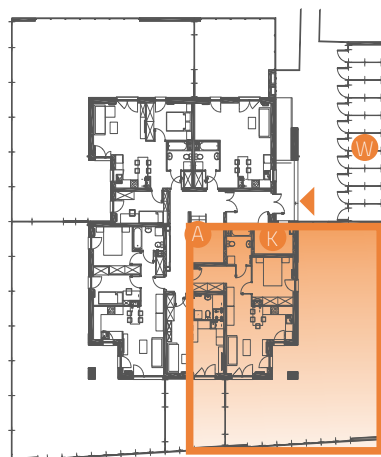

VILLA R/V-16/10

55,29 m²

jednopoziomowe
mieszkanie z ogrodem
3-pokojowe

OS. „DĄBRÓWKA - LEŚNA POLANA” W DOPIEWCU

- 1 Komunikacja 12,01m²
- 2 Pokój dzienny z aneksem kuchennym 21,12 m.²
- 3 Sypialnia 8,24 m.²
- 4 Sypialnia 9,84 m.²
- 5 Łazienka 4,08 m²
- B Balkon 6,22 m²

- ▶ Wejście
- W Wiata na rowery
- P Miejsce parkingowe
- K Kotłownia
- A Klatka schodowa

- Grzejnik drabinkowy
- Grzejnik standardowy

PIĘTRO 1

Linea
SIŁA MIASTOTWÓRCZA

Biurowo Sprzedaży
Dopiewiec, ul. Promenada 5
62-070 Dopiewo
tel. (61) 890 12 12
www.dabrowka.com.pl
e-mail: linea@dabrowka.com.pl