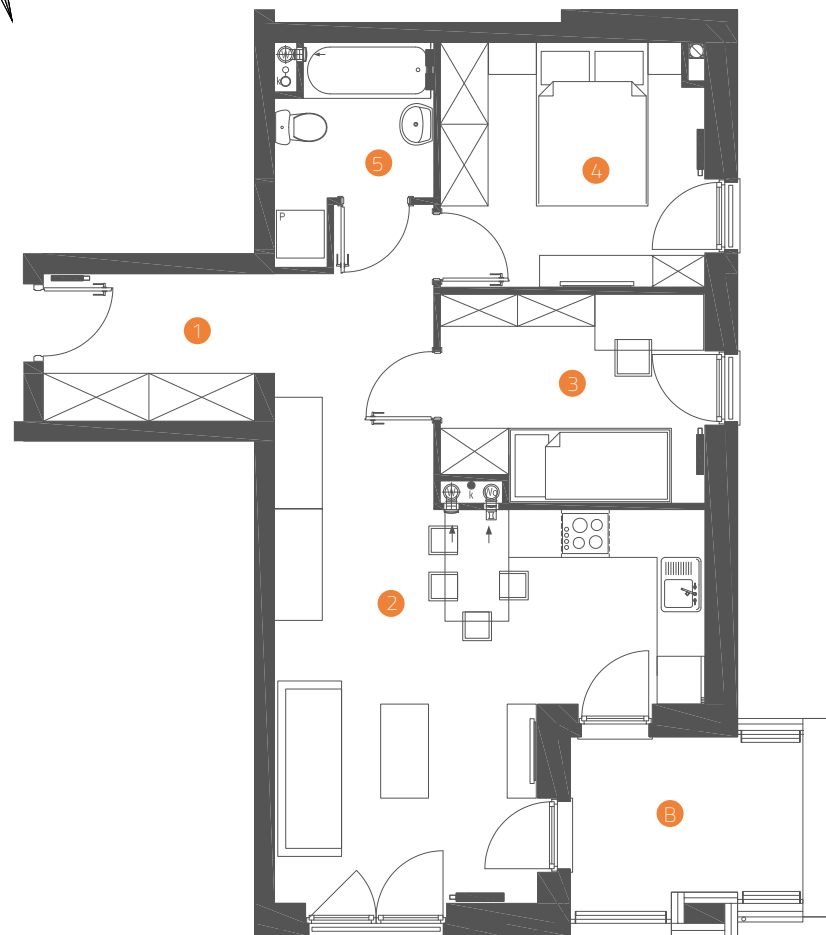

VILLA R/V-16/10

55,29 m²

jednopoziomowe
mieszkanie z ogrodem
3-pokojowe

OS. „DĄBRÓWKA - LEŚNA POLANA” W DOPIEWCU

- 1 Komunikacja 12,01m²
- 2 Pokój dzienny z aneksem kuchennym 21,12 m.²
- 3 Sypialnia 8,24 m.²
- 4 Sypialnia 9,84 m.²
- 5 Łazienka 4,08 m²
- B Balkon 6,22 m²

- ▶ Wejście
- W Wiata na rowery
- P Miejsce parkingowe
- K Kotłownia
- A Klatka schodowa

- Grzejnik drabinkowy
- Grzejnik standardowy

PIĘTRO 1

Linea
SIŁA MIASTOTWÓRCZA

Biurowo Sprzedaży
Dopiewiec, ul. Promenada 5
62-070 Dopiewo
tel. (61) 890 12 12
www.dabrowka.com.pl
e-mail: linea@dabrowka.com.pl