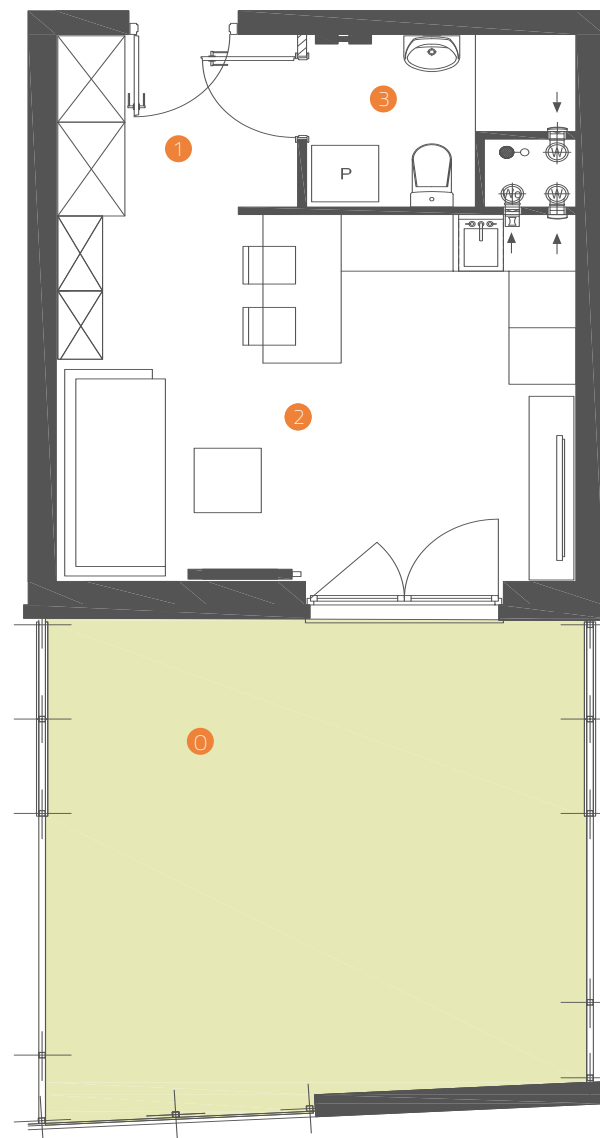

VILLA R/V-16/4

25,40 m²

jednopoziomowe
mieszkanie z ogrodem
1-pokojowe

OS. „DĄBRÓWKA - LEŚNA POLANA” W DOPIEWCU

- 1 Komunikacja 3,97m²
- 2 Pokój dzienny z aneksem kuchennym 17,83 m²
- 3 Łazienka 3,56 m²
- 0 Ogród ok.. 23,50 m²

- ▶ Wejście
- W Wiata na rowery
- P Miejsce parkingowe
- K Kotłownia
- A Klatka schodowa

- ▬ Grzejnik drabinkowy
- ▬ Grzejnik standardowy

PARTER

Linea
SIŁA MIASTOTWÓRCZA

Biurowo Sprzedaży
Dopiewiec, ul. Promenada 5
62-070 Dopiewo
tel. (61) 890 12 12
www.dabrowka.com.pl
e-mail: linea@dabrowka.com.pl