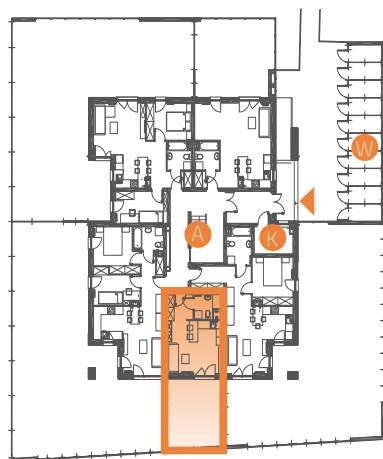

VILLA R/V-16/4

25,40 m²

jednopoziomowe
mieszkanie z ogrodem
1-pokojowe

OS. „DĄBRÓWKA - LEŚNA POLANA” W DOPIEWCU

- 1 Komunikacja 3,97m²
- 2 Pokój dzienny z aneksem kuchennym 17,83 m²
- 3 Łazienka 3,56 m²
- 0 Ogród ok.. 23,50 m²

- ▶ Wejście
- W Wiata na rowery
- P Miejsce parkingowe
- K Kotłownia
- A Klatka schodowa

- ▬ Grzejnik drabinkowy
- ▬ Grzejnik standardowy

PARTER

Linea
SIŁA MIASTOTWÓRCZA

Biurowo Sprzedaży
Dopiewiec, ul. Promenada 5
62-070 Dopiewo
tel. (61) 890 12 12
www.dabrowka.com.pl
e-mail: linea@dabrowka.com.pl