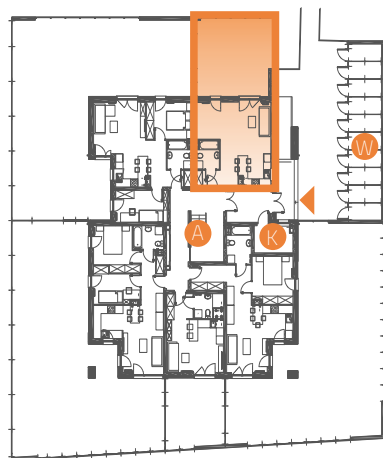

## 37,04 m<sup>2</sup>

jednopoziomowe  
mieszkanie z ogrodem  
1-pokojowe

### OS. „DĄBRÓWKA - LEŚNA POLANA” W DOPIEWCU

- 1 Komunikacja 4,19 m<sup>2</sup>
- 2 Pokój dzienny z aneksem kuchennym 28,96 m<sup>2</sup>
- 3 Łazienka 3,89m<sup>2</sup>
- 0 Ogród ok... 35,80m<sup>2</sup>

- ▶ Wejście
- W Wiata na rowery
- P Miejsce parkingowe
- K Kotłownia
- A Klatka schodowa

- ▬ Grzejnik drabinkowy
- ▬ Grzejnik standardowy

PARTER

**Linea**  
SIŁA MIASTOTWÓRCZA

Biurow Sprzedaży  
Dopiewiec, ul. Promenada 5  
62-070 Dopiewo  
tel. (61) 890 12 12  
www.dabrowka.com.pl  
e-mail: linea@dabrowka.com.pl