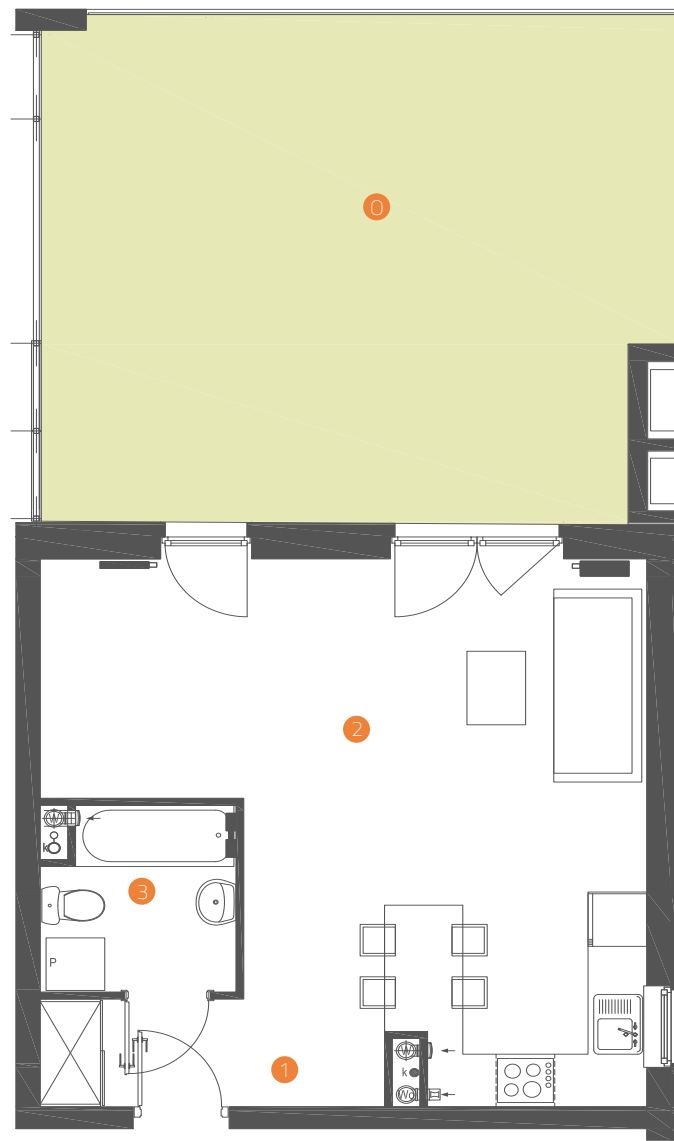

## 37,04 m<sup>2</sup>

jednopoziomowe  
mieszkanie z ogrodem  
1-pokojowe

### OS. „DĄBRÓWKA - LEŚNA POLANA” W DOPIEWCU

- 1 Komunikacja 4,19 m<sup>2</sup>
- 2 Pokój dzienny z aneksem kuchennym 28,96 m<sup>2</sup>
- 3 Łazienka 3,89m<sup>2</sup>
- 0 Ogród ok... 35,80m<sup>2</sup>

- ▶ Wejście
- W Wiata na rowery
- P Miejsce parkingowe
- K Kotłownia
- A Klatka schodowa

- ▬ Grzejnik drabinkowy
- ▬ Grzejnik standardowy

PARTER

**Linea**  
SIŁA MIASTOTWÓRCZA

Biurow Sprzedaży  
Dopiewiec, ul. Promenada 5  
62-070 Dopiewo  
tel. (61) 890 12 12  
www.dabrowka.com.pl  
e-mail: linea@dabrowka.com.pl