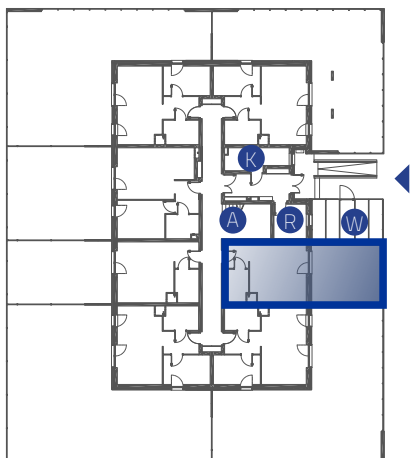

LOGO R/LG-6/P/7

27,33 m²

jednopoziomowe
mieszkanie z ogrodem
1-pokojowe

OS. „DĄBRÓWKA - LEŚNA POLANA” W DOPIEWCU

- 1 Komunikacja 3,71 m.²
- 2 Pokój dzienny z aneksem kuchennym 19,25 m²
- 3 Łazienka 4,37 m.²
- 0 Ogród ok... 23,90m²

Wejście

- Miejsce parkingowe
- P Śmietnik
- Ś Wiata na rowery
- W Kotłownia
- K Wózkarnia
- R Komunikacja
- A Grzejnik drabinkowy
- Grzejnik standardowy

PARTER

Linea
SIŁA MIASTOTWÓRCZA

Biurowo Sprzedaży
Dopiewiec, ul. Promenada 5
62-070 Dopiewo
tel. (61) 890 12 12
www.dabrowka.com.pl
e-mail: linea@dabrowka.com.pl