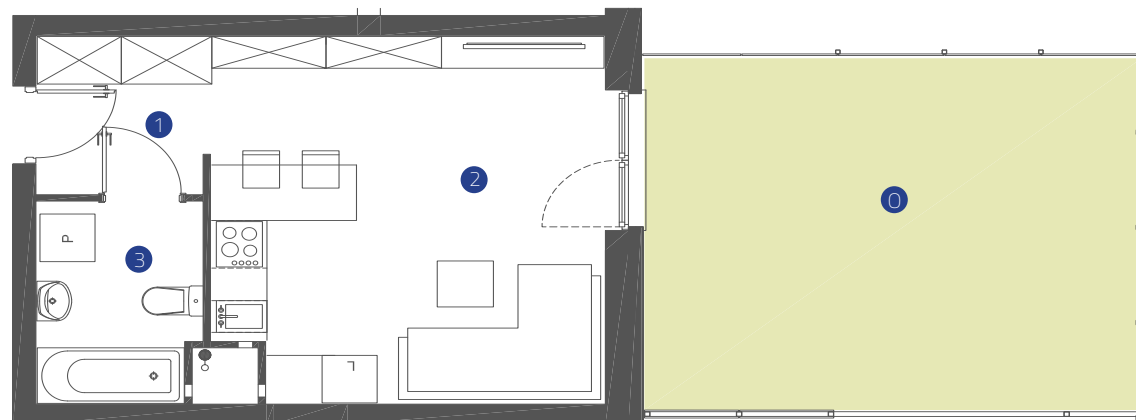

LOGO R/LG-6/P/7

27,33 m²

jednopoziomowe
mieszkanie z ogrodem
1-pokojowe

OS. „DĄBRÓWKA - LEŚNA POLANA” W DOPIEWCU

- 1 Komunikacja 3,71 m.²
- 2 Pokój dzienny z aneksem kuchennym 19,25 m²
- 3 Łazienka 4,37 m.²
- 0 Ogród ok... 23,90m²

Wejście

- Miejsce parkingowe
- P Śmietnik
- Ś Wiata na rowery
- W Kotłownia
- K Wózkarnia
- R Komunikacja
- A Grzejnik drabinkowy
- Grzejnik standardowy

PARTER

Linea
SIŁA MIASTOTWÓRCZA

Biurowo Sprzedaży
Dopiewiec, ul. Promenada 5
62-070 Dopiewo
tel. (61) 890 12 12
www.dabrowka.com.pl
e-mail: linea@dabrowka.com.pl