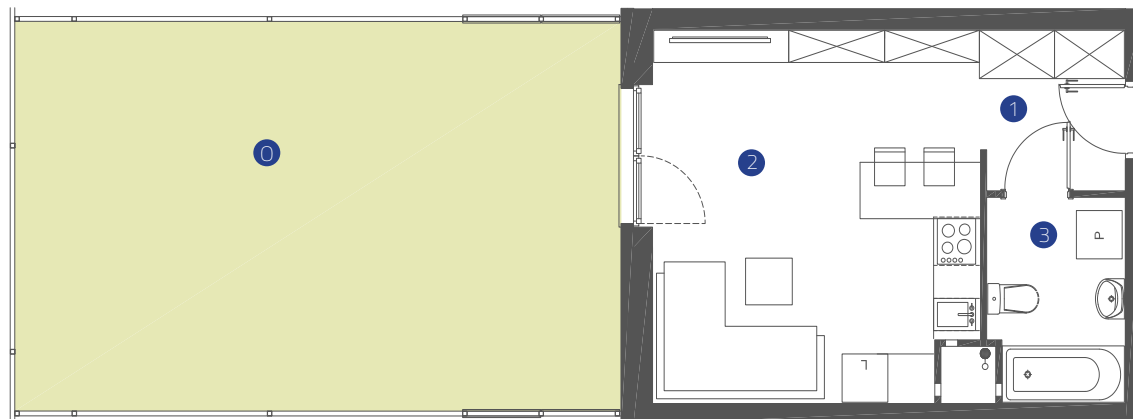

- 1 Komunikacja 3,71 m.²
- 2 Pokój dzienny z aneksem kuchennym 19,25 m²
- 3 Łazienka 4,37 m.²
- 0 Ogród ok... 38,96m²

Wejście

- Miejsce parkingowe
- P Śmietnik
- S Wiata na rowery
- W Kotłownia
- K Wózkarnia
- R Komunikacja
- A Grzejnik drabinkowy
- Grzejnik standardowy

PARTER