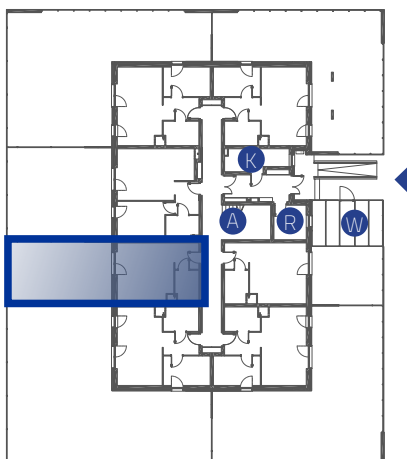

## 27,33 m<sup>2</sup>

jednopoziomowe  
mieszkanie z ogrodem  
1-pokojowe

### OS. „DĄBRÓWKA - LEŚNA POLANA” W DOPIEWCU

- 1 Komunikacja 3,71 m.<sup>2</sup>
- 2 Pokój dzienny z aneksem kuchennym 19,25 m<sup>2</sup>
- 3 Łazienka 4,37 m.<sup>2</sup>
- 0 Ogród ok... 38,96m<sup>2</sup>

Wejście

- Miejsce parkingowe
- P Śmietnik
- S Wiata na rowery
- W Kotłownia
- K Wózkarnia
- R Komunikacja
- A Grzejnik drabinkowy
- Grzejnik standardowy

PARTER

**Linea**  
SIŁA MIASTOTWÓRCZA

Biurow Sprzedaży  
Dopiewiec, ul. Promenada 5  
62-070 Dopiewo  
tel. (61) 890 12 12  
www.dabrowka.com.pl  
e-mail: linea@dabrowka.com.pl