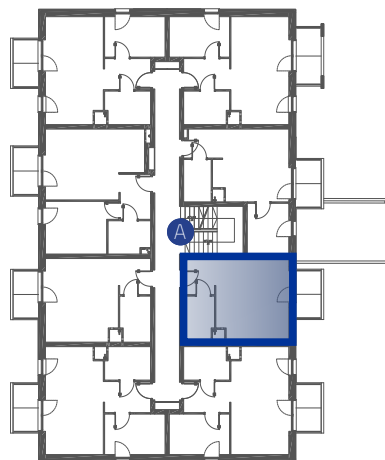

LOGO R/LG-6/II/23

27,33 m²

jednopoziomowe
mieszkanie z ogrodem
1-pokojowe

- 1 Komunikacja 3,71 m.²
- 2 Pokój dzienny z aneksem kuchennym 19,25 m²
- 3 Łazienka 4,37 m.²
- B Balkon ok... 4,25m²

OS. „DĄBRÓWKA - LEŚNA POLANA” W DOPIEWCU

- ▶ Wejście
 - P Miejsce parkingowe
 - Ś Śmietnik
 - W Wiata na rowery
 - A Komunikacja
 - Grzejnik drabinkowy
 - Grzejnik standardowy
- I PIĘTRO

Linea
SIŁA MIASTOTWÓRCZA

Biurow Sprzedaży
Dopiewiec, ul. Promenada 5
62-070 Dopiewo
tel. (61) 890 12 12
www.dabrowka.com.pl
e-mail: linea@dabrowka.com.pl