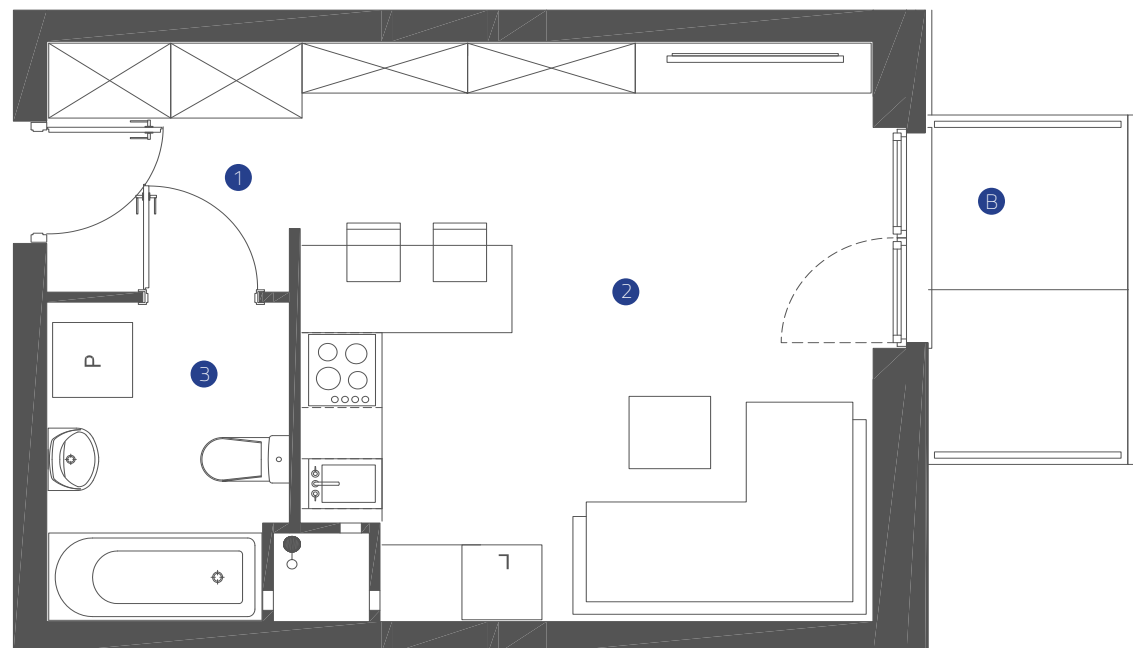

LOGO R/LG-6/II/23

27,33 m²

jednopoziomowe
mieszkanie z ogrodem
1-pokojowe

- 1 Komunikacja 3,71 m.²
- 2 Pokój dzienny z aneksem kuchennym 19,25 m²
- 3 Łazienka 4,37 m.²
- B Balkon ok... 4,25m²

OS. „DĄBRÓWKA - LEŚNA POLANA” W DOPIEWCU

- ▶ Wejście
 - P Miejsce parkingowe
 - Ś Śmietnik
 - W Wiata na rowery
 - A Komunikacja
 - Grzejnik drabinkowy
 - Grzejnik standardowy
- I PIĘTRO

Linea
SIŁA MIASTOTWÓRCZA

Biurow Sprzedaży
Dopiewiec, ul. Promenada 5
62-070 Dopiewo
tel. (61) 890 12 12
www.dabrowka.com.pl
e-mail: linea@dabrowka.com.pl