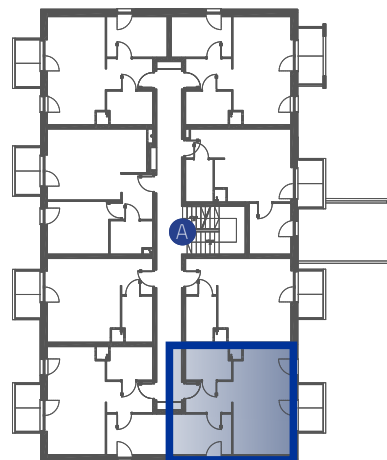

- 1 Komunikacja 4,68 m.²
- 2 Łazienka 4,75 m.²
- 3 Pokój dzienny z aneksem kuchennym 19,70 m.²
- 4 Sypialnia 7,84 m.²
- B Balkon ok... 4,25m²

1. Wejście
   - P Miejsce parkingowe
   - Ś Śmietnik
   - W Wiata na rowery
   - A Komunikacja
   - Grzejnik drabinkowy
   - Grzejnik standardowy
2. I PIĘTRO