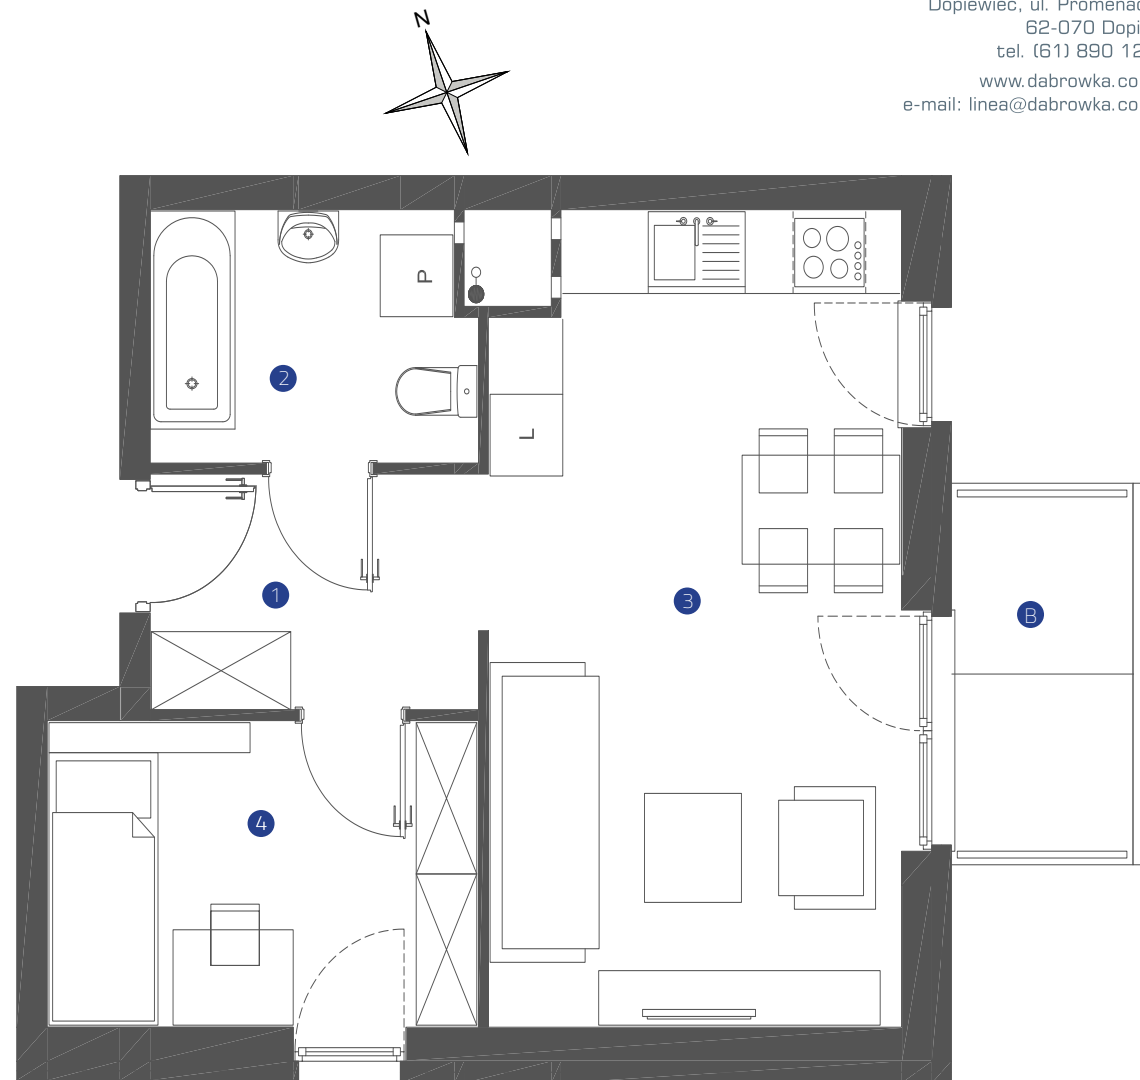

- 1 Komunikacja 4,68 m.²
- 2 Łazienka 4,75 m.²
- 3 Pokój dzienny z aneksem kuchennym 19,70 m.²
- 4 Sypialnia 7,84 m.²
- B Balkon ok... 4,25m²

1. Wejście
   - P Miejsce parkingowe
   - Ś Śmietnik
   - W Wiata na rowery
   - A Komunikacja
   - Grzejnik drabinkowy
   - Grzejnik standardowy
2. I PIĘTRO