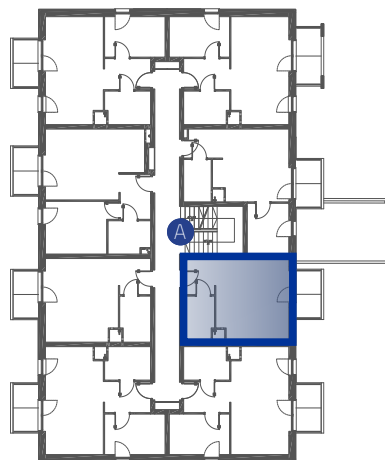

LOGO R/LG-6/I/15

27,33 m²

jednopoziomowe
mieszkanie z ogrodem
1-pokojowe

- 1 Komunikacja 3,71 m.²
- 2 Pokój dzienny z aneksem kuchennym 19,25 m²
- 3 Łazienka 4,37 m.²
- B Balkon ok... 4,25m²

OS. „DĄBRÓWKA - LEŚNA POLANA” W DOPIEWCU

- ▶ Wejście
 - P Miejsce parkingowe
 - Ś Śmietnik
 - W Wiata na rowery
 - A Komunikacja
 - Grzejnik drabinkowy
 - Grzejnik standardowy
- I PIĘTRO

Linea
SIŁA MIASTOTWÓRCZA

Biurow Sprzedaży
Dopiewiec, ul. Promenada 5
62-070 Dopiewo
tel. (61) 890 12 12
www.dabrowka.com.pl
e-mail: linea@dabrowka.com.pl