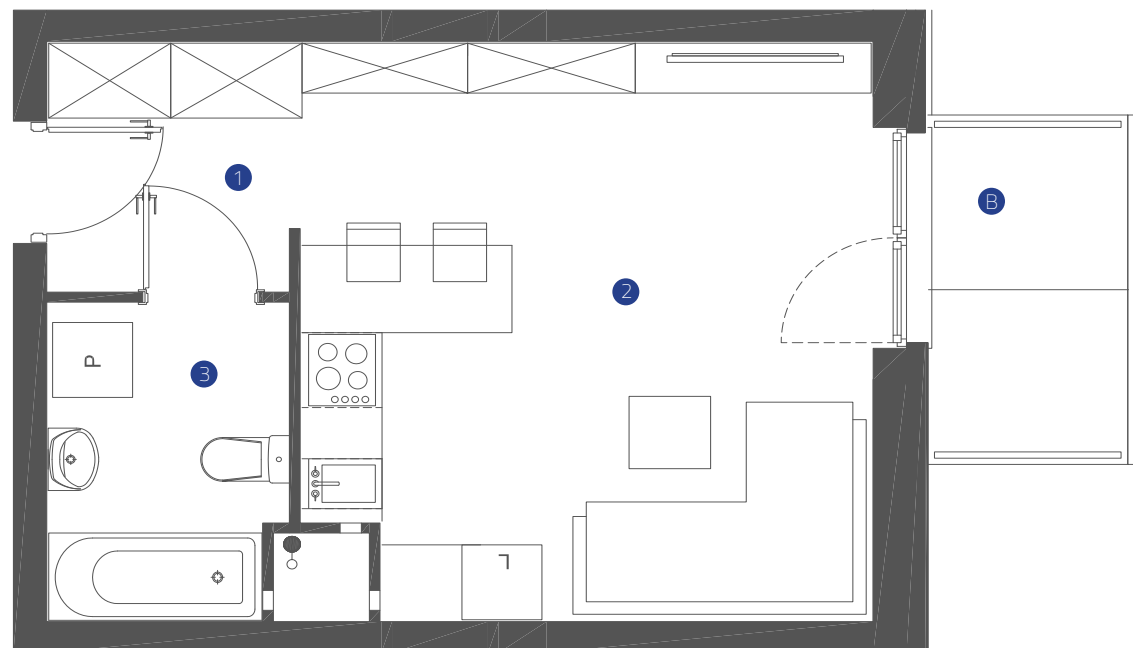

LOGO R/LG-6/I/15

27,33 m²

jednopoziomowe
mieszkanie z ogrodem
1-pokojowe

- 1 Komunikacja 3,71 m.²
- 2 Pokój dzienny z aneksem kuchennym 19,25 m²
- 3 Łazienka 4,37 m.²
- B Balkon ok... 4,25m²

OS. „DĄBRÓWKA - LEŚNA POLANA” W DOPIEWCU

- ▶ Wejście
 - P Miejsce parkingowe
 - Ś Śmietnik
 - W Wiata na rowery
 - A Komunikacja
 - Grzejnik drabinkowy
 - Grzejnik standardowy
- I PIĘTRO

Linea
SIŁA MIASTOTWÓRCZA

Biurow Sprzedaży
Dopiewiec, ul. Promenada 5
62-070 Dopiewo
tel. (61) 890 12 12
www.dabrowka.com.pl
e-mail: linea@dabrowka.com.pl