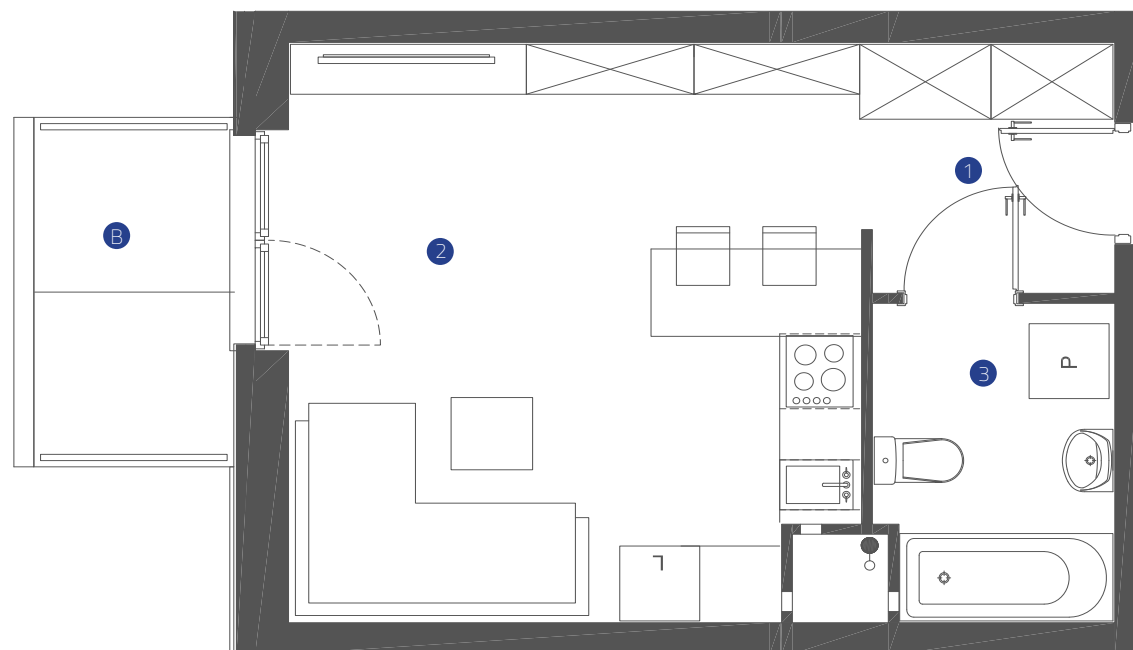

LOGO R/LG-6/I/12

27,33 m²

jednopoziomowe
mieszkanie z ogrodem
1-pokojowe

- 1 Komunikacja 3,71 m.²
- 2 Pokój dzienny z aneksem kuchennym 19,25 m²
- 3 Łazienka 4,37 m.²
- B Balkon ok... 4,25m²

Linea
SIŁA MIASTOTWÓRCZA

Niniejsze informacje, w tym wymiary, mają charakter poglądowy i mogą nieznacznie odbiegać od ostatecznego projektu realizacyjnego