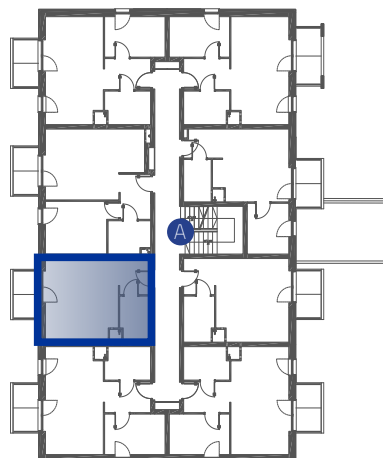

LOGO R/LG-6/I/12

27,33 m²

jednopoziomowe
mieszkanie z ogrodem
1-pokojowe

- 1 Komunikacja 3,71 m.²
- 2 Pokój dzienny z aneksem kuchennym 19,25 m²
- 3 Łazienka 4,37 m.²
- B Balkon ok... 4,25m²

Linea
SIŁA MIASTOTWÓRCZA

Niniejsze informacje, w tym wymiary, mają charakter poglądowy i mogą nieznacznie odbiegać od ostatecznego projektu realizacyjnego