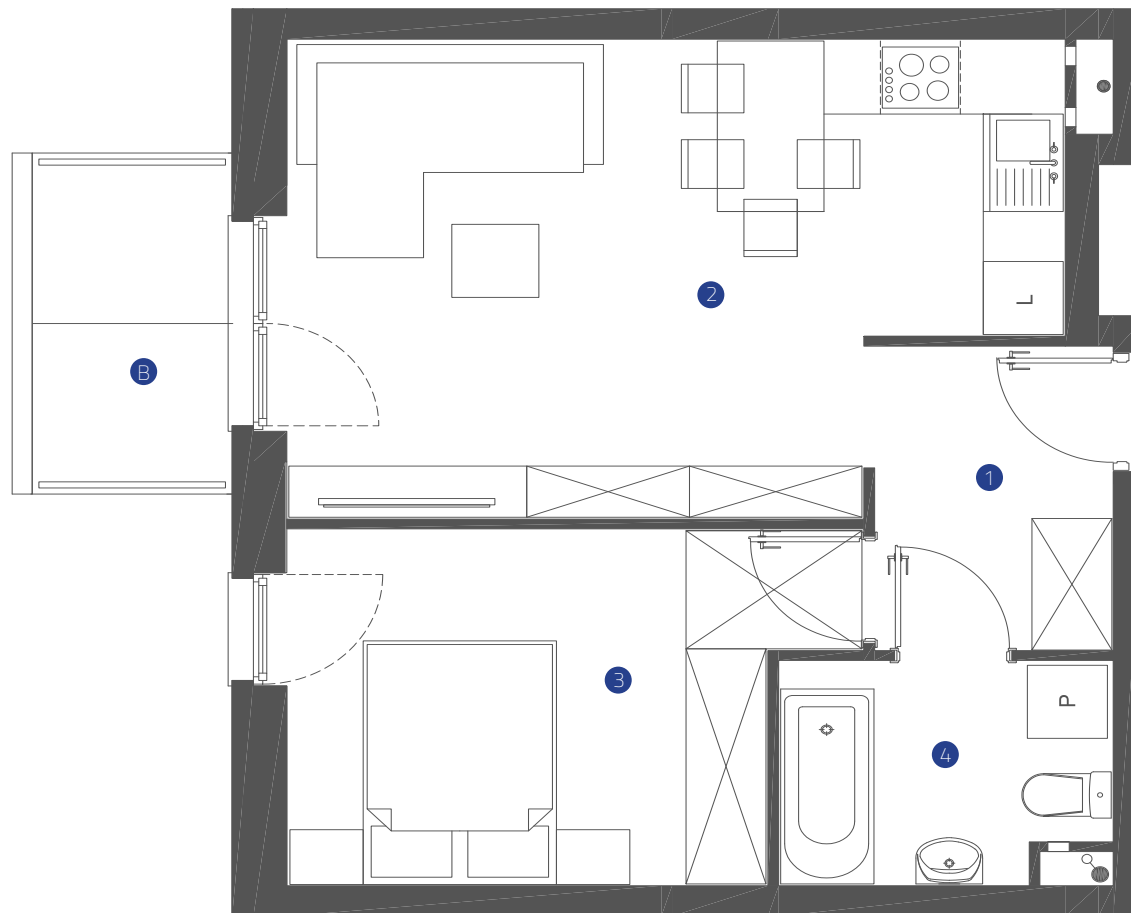

LOGO R/LG-6/I/11

40,27 m²

jednopoziomowe
mieszkanie z ogrodem
2-pokojowe

- 1 Komunikacja 4,45 m²
- 2 Pokój dzienny z aneksem kuchennym 20,45 m²
- 3 Sypialnia 11,08 m²
- 4 Łazienka 4,29 m²
- B Balkon ok... 4,25m²

OS. „DĄBRÓWKA - LEŚNA POLANA” W DOPIEWCU

- ▶ Wejście
 - P Miejsce parkingowe
 - Ś Śmietnik
 - W Wiata na rowery
 - A Komunikacja
 - Grzejnik drabinkowy
 - Grzejnik standardowy
- I PIĘTRO

Linea
SIŁA MIASTOTWÓRCZA