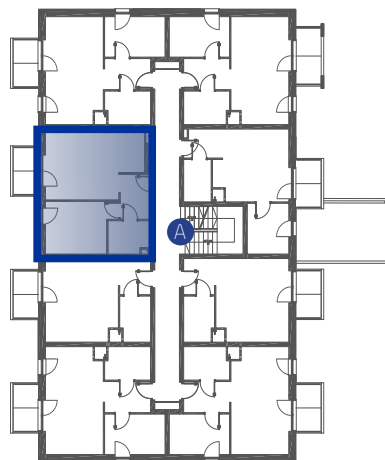

LOGO R/LG-6/I/11

40,27 m²

jednopoziomowe
mieszkanie z ogrodem
2-pokojowe

- 1 Komunikacja 4,45 m²
- 2 Pokój dzienny z aneksem kuchennym 20,45 m²
- 3 Sypialnia 11,08 m²
- 4 Łazienka 4,29 m²
- B Balkon ok... 4,25m²

OS. „DĄBRÓWKA - LEŚNA POLANA” W DOPIEWCU

- ▶ Wejście
 - P Miejsce parkingowe
 - Ś Śmietnik
 - W Wiata na rowery
 - A Komunikacja
 - Grzejnik drabinkowy
 - Grzejnik standardowy
- I PIĘTRO

Linea
SIŁA MIASTOTWÓRCZA