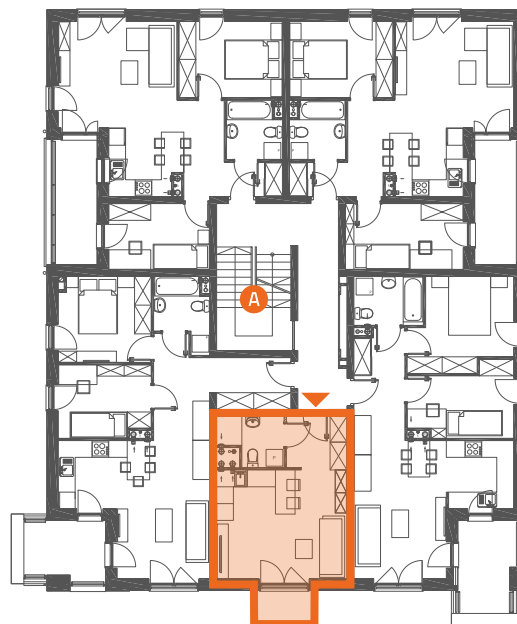

VILLA R/V-11/9

I PIĘTRO

25,40 m²

jednopoziomowe
mieszkanie z balkonem
1 pokojowe

LEŚNA POLANA DOPIEWIEC

Niniejsze informacje, w tym wymiary, mają charakter poglądowy i mogą nieznacznie odbiegać od ostatecznego projektu realizacyjnego.

1	Komunikacja	4,01 m ²
2	Pokój dzienny z aneksem kuchennym	17,83 m ²
3	Łazienka	3,56 m ²
B	Balkon	2,58 m ²

- ▶ Wejście
- A Klatka schodowa
- W Wiata na rowery
- P Miejsca parkingowe

Linea
SIŁA MIASTOTWÓRCZA