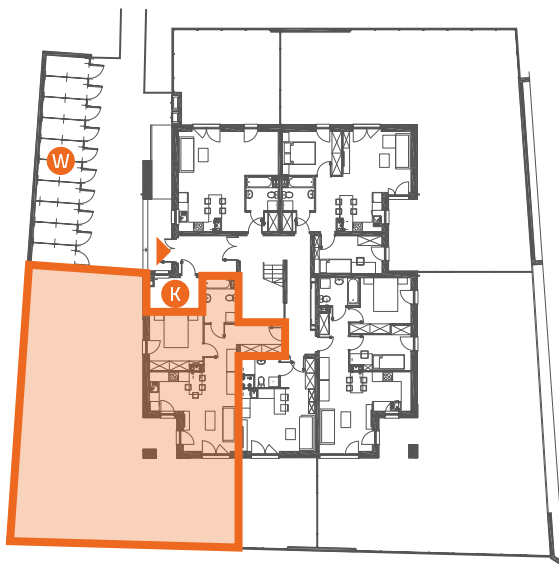

VILLA R/V-11/5

PARTER

48,51 m²

jednopoziomowe
mieszkanie z ogrodem
2 pokojowe

LEŚNA POLANA DOPIEWIEC

| | | |
|---|--------------------------------------|------------------------|
| 1 | Komunikacja | 10,94 m ² |
| 2 | Pokój dzienny z aneksem kuchennym | 21,12 m ² |
| 3 | Sypialnia | 11,21 m ² |
| 4 | Łazienka | 5,24 m ² |
| 0 | Ogród | ok. 169 m ² |

- ▶ Wejście
- W Wiata na rowery
- K Kotłownia
- P Miejsca parkingowe

Linea
SIŁA MIASTOTWÓRCZA

Biuro Sprzedaży
Dopiewiec, ul. Promenada 5
62-070 Dopiewo
tel. (61) 890 12 12
www.dabrowka.com.pl
e-mail: linea@dabrowka.com.pl

Niniejsze informacje, w tym wymiary, mają charakter poglądowy i mogą nieznacznie odbiegać od ostatecznego projektu realizacyjnego.