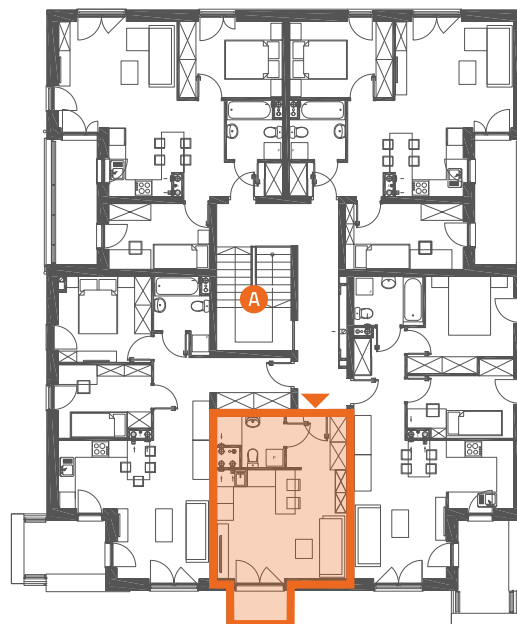

VILLA R/V-11/14

II PIĘTRO

25,40 m²

jednopoziomowe
mieszkanie z balkonem
1 pokojowe

LEŚNA POLANA DOPIEWIEC

Niniejsze informacje, w tym wymiary, mają charakter poglądowy i mogą nieznacznie odbiegać od ostatecznego projektu realizacyjnego.

1	Komunikacja	4,01 m ²
2	Pokój dzienny z aneksem kuchennym	17,83 m ²
3	Łazienka	3,56 m ²
B	Balkon	2,58 m ²

- ▶ Wejście
- A Klatka schodowa
- W Wiata na rowery
- P Miejsca parkingowe

Linea
SIŁA MIASTOTWÓRCZA