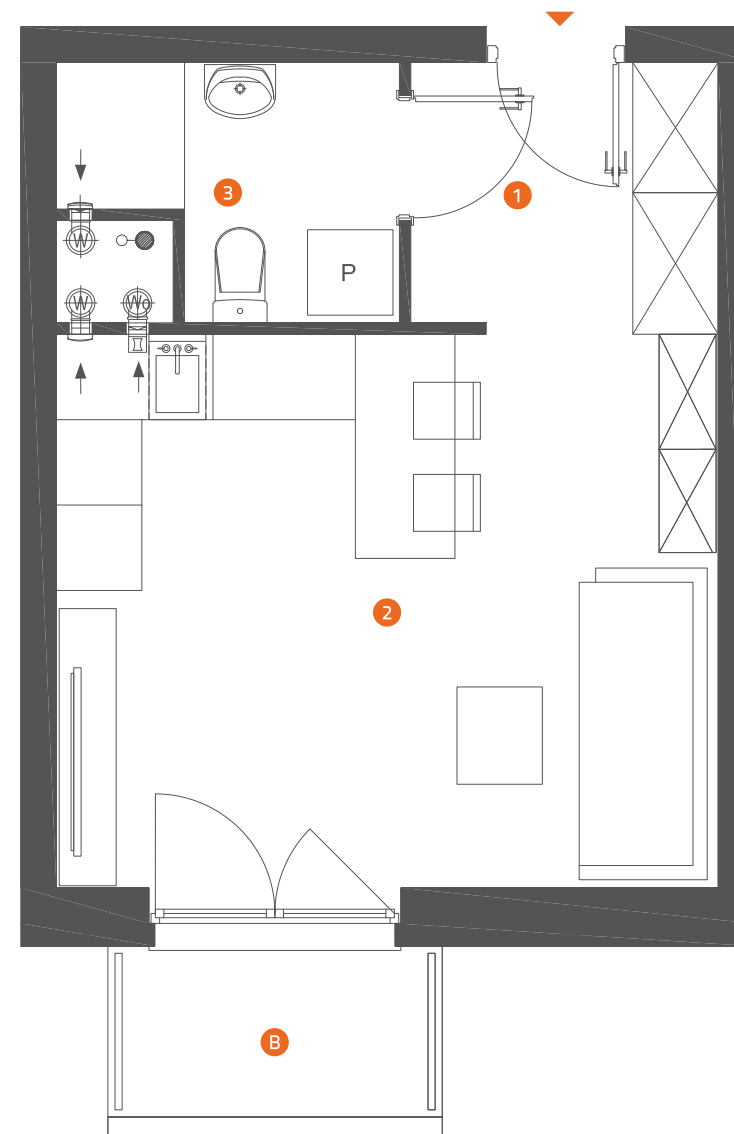

VILLA R/V-11/14

II PIĘTRO

25,40 m²

jednopoziomowe
mieszkanie z balkonem
1 pokojowe

LEŚNA POLANA DOPIEWIEC

Niniejsze informacje, w tym wymiary, mają charakter poglądowy i mogą nieznacznie odbiegać od ostatecznego projektu realizacyjnego.

1	Komunikacja	4,01 m ²
2	Pokój dzienny z aneksem kuchennym	17,83 m ²
3	Łazienka	3,56 m ²
B	Balkon	2,58 m ²

- ▶ Wejście
- A Klatka schodowa
- W Wiata na rowery
- P Miejsca parkingowe

Linea
SIŁA MIASTOTWÓRCZA