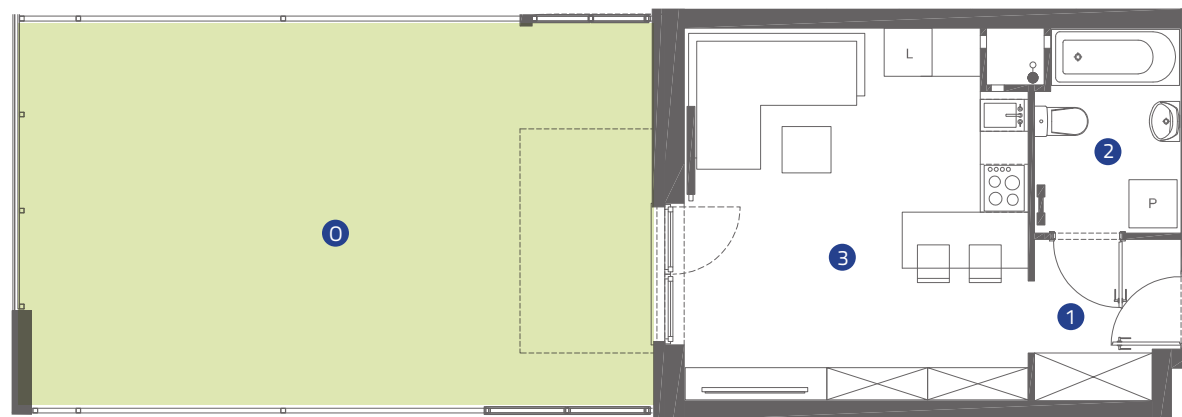

LOGO R/LG-5/P/5

27,05 m²

jednopoziomowe
mieszkanie z ogrodem
1-pokojowe

OS. „DĄBRÓWKA - LEŚNA POLANA”
W DOPIEWCU

PARTER

1	Komunikacja	3,35 m ²
2	Łazienka	4,40 m ²
3	Pokój dzienny z aneksem kuchennym	19,30 m ²
O	Ogród	38 m ²

- ▶ Wejście
- P Miejsca parkingowe
- Ś Śmietnik
- W Wiata na rowery
- K Kotłownia
- R Wózkarnia
- A Komunikacja
- Grzejnik drabinkowy
- Grzejnik płytowy

Niniejsze informacje, w tym wymiary, mają charakter poglądowy i mogą nieznacznie odbiegać od ostatecznego projektu realizacyjnego.