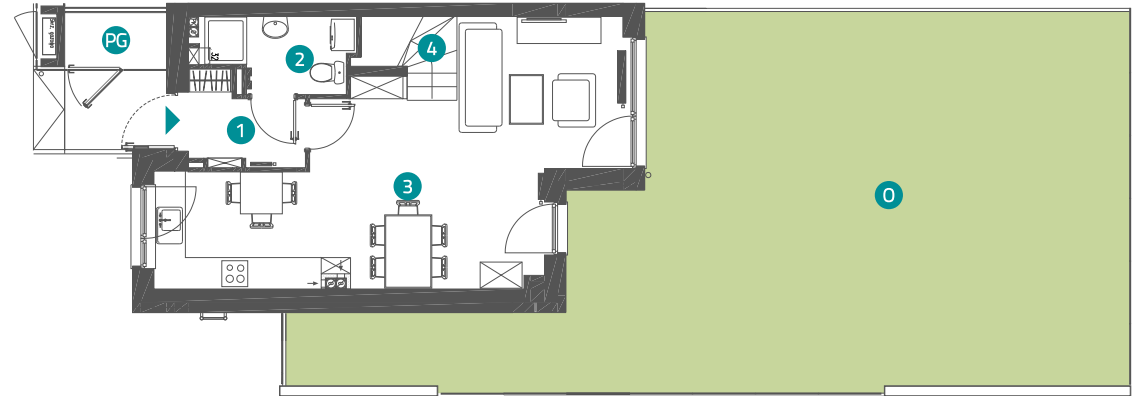

LARGO R/LR-40

74,79 m²

dwupoziomowe
mieszkanie z ogrodem
4 pokojowe

LEŚNA POLANA DOPIEWIEC

PARTER

PIĘTRO

Parter

1	Komunikacja	3,10 m ²
2	Łazienka	3,15 m ²
3	Pokój dzienny z aneksem kuchennym	29,53 m ²
4	Schody	1,89 m ²

Piętro

5	Komunikacja	5,49 m ²
6	Sypialnia 1	10,18 m ²
7	Sypialnia 2	8,08 m ²
8	Sypialnia 3	7,98 m ²
9	Łazienka	5,39 m ²
0	Ogród	około 80,30 m ²

Wejście

PG Pomieszczenie gospodarcze

P Parking

Niniejsze informacje, w tym wymiary, mają charakter poglądowy i mogą nieznacznie odbiegać od ostatecznego projektu realizacyjnego.