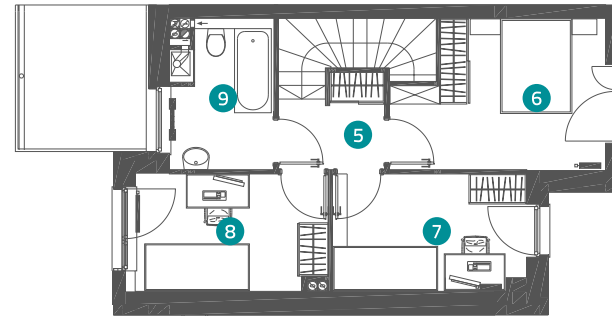

LARGO R/LR-40

74,79 m²

dwupoziomowe
mieszkanie z ogrodem
4 pokojowe

LEŚNA POLANA DOPIEWIEC

PARTER

PIĘTRO

Parter

1	Komunikacja	3,10 m ²
2	Łazienka	3,15 m ²
3	Pokój dzienny z aneksem kuchennym	29,53 m ²
4	Schody	1,89 m ²

Piętro

5	Komunikacja	5,49 m ²
6	Sypialnia 1	10,18 m ²
7	Sypialnia 2	8,08 m ²
8	Sypialnia 3	7,98 m ²
9	Łazienka	5,39 m ²
0	Ogród	około 80,30 m ²

Wejście

PG Pomieszczenie gospodarcze

P Parking

Niniejsze informacje, w tym wymiary, mają charakter poglądowy i mogą nieznacznie odbiegać od ostatecznego projektu realizacyjnego.