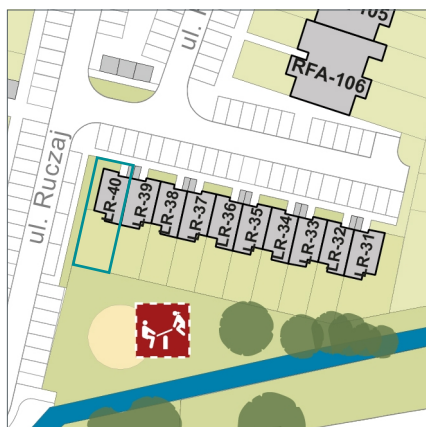

LARGO R/LR-40

74,79 m²

dwupoziomowe
mieszkanie z ogrodem
4 pokojowe

LEŚNA POLANA DOPIEWIEC

PARTER

PIĘTRO

Parter

1	Komunikacja	3,10 m ²
2	Łazienka	3,15 m ²
3	Pokój dzienny z aneksem kuchennym	29,53 m ²
4	Schody	1,89 m ²

Piętro

5	Komunikacja	5,49 m ²
6	Sypialnia 1	10,18 m ²
7	Sypialnia 2	8,08 m ²
8	Sypialnia 3	7,98 m ²
9	Łazienka	5,39 m ²
0	Ogród	około 80,30 m ²

Wejście

PG Pomieszczenie gospodarcze

P Parking

Niniejsze informacje, w tym wymiary, mają charakter poglądowy i mogą nieznacznie odbiegać od ostatecznego projektu realizacyjnego.