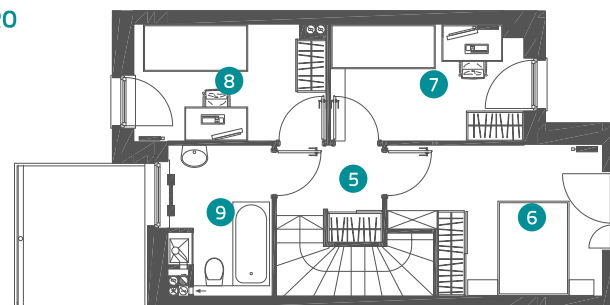

LARGO R/LR-39

74,79 m²

dwupoziomowe
mieszkanie z ogrodem
4 pokojowe

LEŚNA POLANA DOPIEWIEC

PARTER

PIĘTRO

Parter

1	Komunikacja	3,10 m ²
2	Łazienka	3,15 m ²
3	Pokój dzienny z aneksem kuchennym	29,53 m ²
4	Schody	1,89 m ²

Piętro

5	Komunikacja	5,49 m ²
6	Sypialnia 1	10,18 m ²
7	Sypialnia 2	8,08 m ²
8	Sypialnia 3	7,98 m ²
9	Łazienka	5,39 m ²
0	Ogród	około 53,20 m ²

Wejście

Pomieszczenie gospodarcze

Parking

Niniejsze informacje, w tym wymiary, mają charakter poglądowy i mogą nieznacznie odbiegać od ostatecznego projektu realizacyjnego.