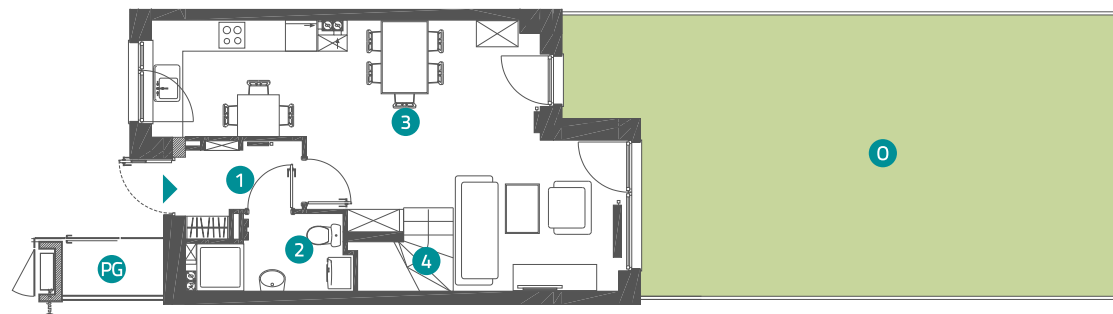

LARGO R/LR-39

74,79 m²

dwupoziomowe
mieszkanie z ogrodem
4 pokojowe

LEŚNA POLANA DOPIEWIEC

PARTER

PIĘTRO

Parter

1	Komunikacja	3,10 m ²
2	Łazienka	3,15 m ²
3	Pokój dzienny z aneksem kuchennym	29,53 m ²
4	Schody	1,89 m ²

Piętro

5	Komunikacja	5,49 m ²
6	Sypialnia 1	10,18 m ²
7	Sypialnia 2	8,08 m ²
8	Sypialnia 3	7,98 m ²
9	Łazienka	5,39 m ²
0	Ogród	około 53,20 m ²

Wejście

Pomieszczenie gospodarcze

Parking

Niniejsze informacje, w tym wymiary, mają charakter poglądowy i mogą nieznacznie odbiegać od ostatecznego projektu realizacyjnego.