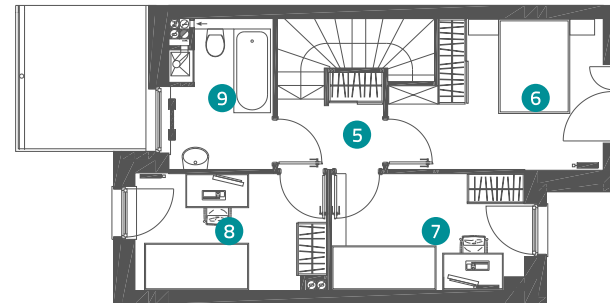

LARGO R/LR-38

74,79 m²

dwupoziomowe
mieszkanie z ogrodem
4 pokojowe

LEŚNA POLANA DOPIEWIEC

Niniejsze informacje, w tym wymiary, mają charakter poglądowy i mogą nieznacznie odbiegać od ostatecznego projektu realizacyjnego.

PARTER

PIĘTRO

Parter

1	Komunikacja	3,10 m ²
2	Łazienka	3,15 m ²
3	Pokój dzienny z aneksem kuchennym	29,53 m ²
4	Schody	1,89 m ²

Piętro

5	Komunikacja	5,49 m ²
6	Sypialnia 1	10,18 m ²
7	Sypialnia 2	8,08 m ²
8	Sypialnia 3	7,98 m ²
9	Łazienka	5,39 m ²
0	Ogród	około 53,20 m ²