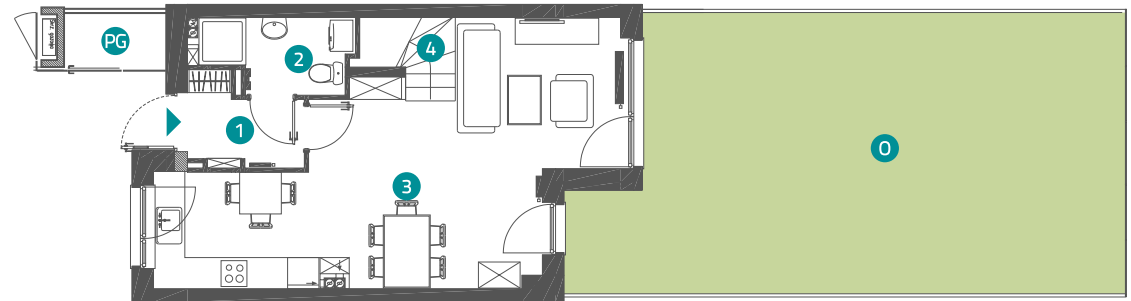

LARGO R/LR-38

74,79 m²

dwupoziomowe
mieszkanie z ogrodem
4 pokojowe

LEŚNA POLANA DOPIEWIEC

Niniejsze informacje, w tym wymiary, mają charakter poglądowy i mogą nieznacznie odbiegać od ostatecznego projektu realizacyjnego.

PARTER

PIĘTRO

Parter

1	Komunikacja	3,10 m ²
2	Łazienka	3,15 m ²
3	Pokój dzienny z aneksem kuchennym	29,53 m ²
4	Schody	1,89 m ²

Piętro

5	Komunikacja	5,49 m ²
6	Sypialnia 1	10,18 m ²
7	Sypialnia 2	8,08 m ²
8	Sypialnia 3	7,98 m ²
9	Łazienka	5,39 m ²
0	Ogród	około 53,20 m ²