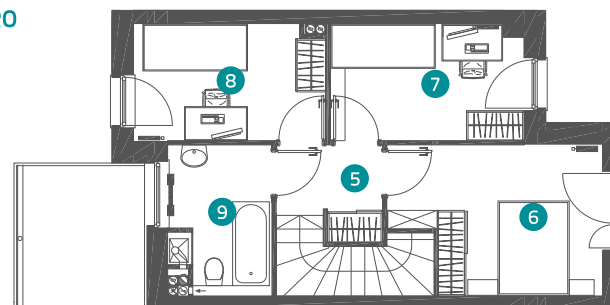

LARGO R/LR-35

74,79 m²

dwupoziomowe
mieszkanie z ogrodem
4 pokojowe

LEŚNA POLANA DOPIEWIEC

Niniejsze informacje, w tym wymiary, mają charakter poglądowy i mogą nieznacznie odbiegać od ostatecznego projektu realizacyjnego.

PARTER

PIĘTRO

Parter

1	Komunikacja	3,10 m ²
2	Łazienka	3,15 m ²
3	Pokój dzienny z aneksem kuchennym	29,53 m ²
4	Schody	1,89 m ²

Piętro

5	Komunikacja	5,49 m ²
6	Sypialnia 1	10,18 m ²
7	Sypialnia 2	8,08 m ²
8	Sypialnia 3	7,98 m ²
9	Łazienka	5,39 m ²
0	Ogród	około 53,80 m ²