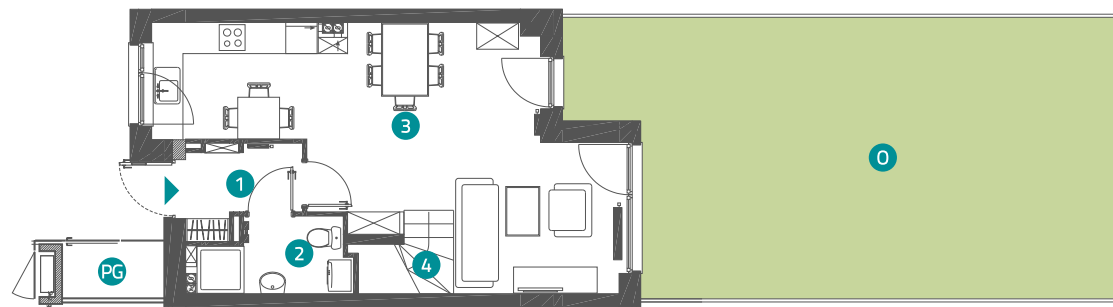

LARGO R/LR-35

74,79 m²

dwupoziomowe
mieszkanie z ogrodem
4 pokojowe

LEŚNA POLANA DOPIEWIEC

Niniejsze informacje, w tym wymiary, mają charakter poglądowy i mogą nieznacznie odbiegać od ostatecznego projektu realizacyjnego.

PARTER

PIĘTRO

Parter

1	Komunikacja	3,10 m ²
2	Łazienka	3,15 m ²
3	Pokój dzienny z aneksem kuchennym	29,53 m ²
4	Schody	1,89 m ²

Piętro

5	Komunikacja	5,49 m ²
6	Sypialnia 1	10,18 m ²
7	Sypialnia 2	8,08 m ²
8	Sypialnia 3	7,98 m ²
9	Łazienka	5,39 m ²
0	Ogród	około 53,80 m ²