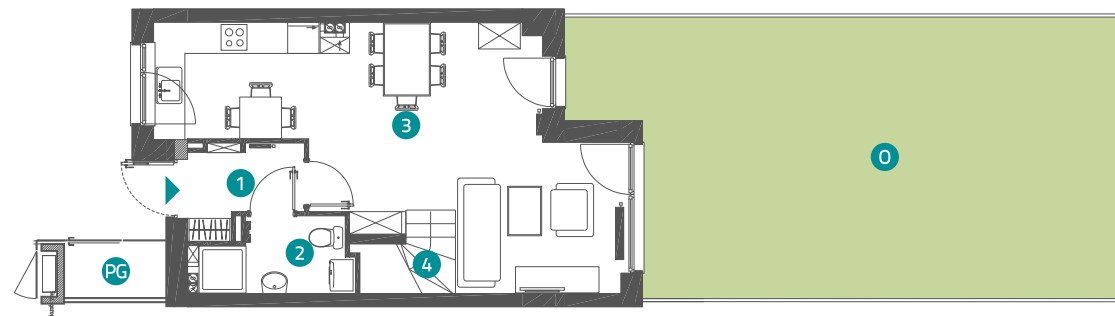

LARGO R/LR-33

74,79 m²

dwupoziomowe
mieszkanie z ogrodem
4 pokojowe

LEŚNA POLANA DOPIEWIEC

Niniejsze informacje, w tym wymiary, mają charakter poglądowy i mogą nieznacznie odbiegać od ostatecznego projektu realizacyjnego.

PARTER

PIĘTRO

Parter

1	Komunikacja	3,10 m ²
2	Łazienka	3,15 m ²
3	Pokój dzienny z aneksem kuchennym	29,53 m ²
4	Schody	1,89 m ²

Piętro

5	Komunikacja	5,49 m ²
6	Sypialnia 1	10,18 m ²
7	Sypialnia 2	8,08 m ²
8	Sypialnia 3	7,98 m ²
9	Łazienka	5,39 m ²
0	Ogród	około 53,20 m ²