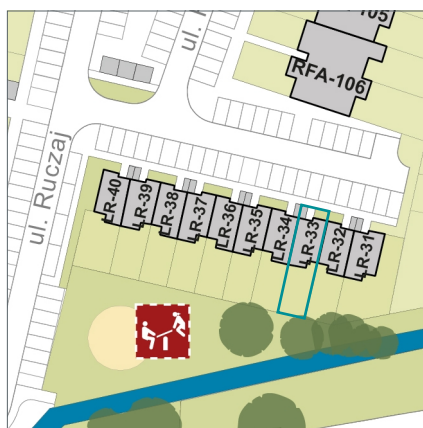

LARGO R/LR-33

74,79 m²

dwupoziomowe
mieszkanie z ogrodem
4 pokojowe

LEŚNA POLANA DOPIEWIEC

Niniejsze informacje, w tym wymiary, mają charakter poglądowy i mogą nieznacznie odbiegać od ostatecznego projektu realizacyjnego.

Wejście

Pomieszczenie gospodarcze

Parking

Linea
SIŁA MIASTOTWÓRCZA

Biuro Sprzedaży
Dopiewiec, ul. Promenada 5
62-070 Dopiewo
tel. (61) 890 12 12
www.dabrowka.com.pl
e-mail: linea@dabrowka.com.pl