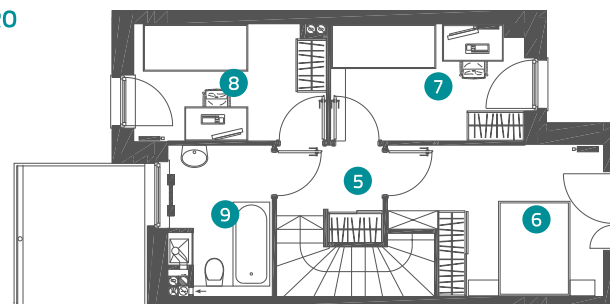

LARGO R/LR-33

74,79 m²

dwupoziomowe
mieszkanie z ogrodem
4 pokojowe

LEŚNA POLANA DOPIEWIEC

Niniejsze informacje, w tym wymiary, mają charakter poglądowy i mogą nieznacznie odbiegać od ostatecznego projektu realizacyjnego.

PARTER

PIĘTRO

Parter

1	Komunikacja	3,10 m ²
2	Łazienka	3,15 m ²
3	Pokój dzienny z aneksem kuchennym	29,53 m ²
4	Schody	1,89 m ²

Piętro

5	Komunikacja	5,49 m ²
6	Sypialnia 1	10,18 m ²
7	Sypialnia 2	8,08 m ²
8	Sypialnia 3	7,98 m ²
9	Łazienka	5,39 m ²
0	Ogród	około 53,20 m ²