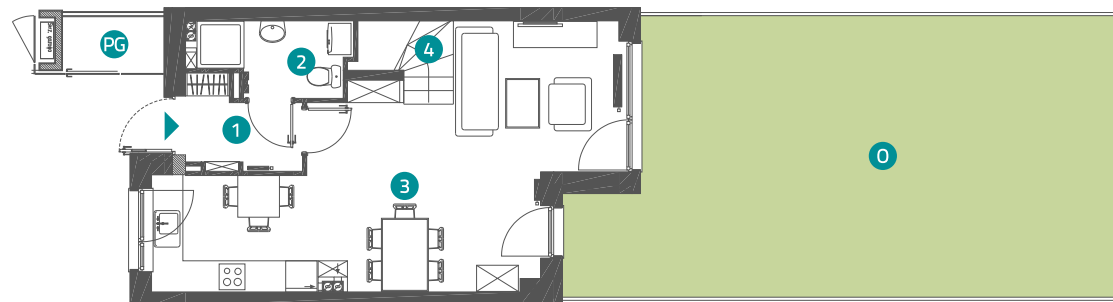

LARGO R/LR-32

74,79 m²

dwupoziomowe
mieszkanie z ogrodem
4 pokojowe

LEŚNA POLANA DOPIEWIEC

PARTER

PIĘTRO

Parter

1	Komunikacja	3,10 m ²
2	Łazienka	3,15 m ²
3	Pokój dzienny z aneksem kuchennym	29,53 m ²
4	Schody	1,89 m ²

Piętro

5	Komunikacja	5,49 m ²
6	Sypialnia 1	10,18 m ²
7	Sypialnia 2	8,08 m ²
8	Sypialnia 3	7,98 m ²
9	Łazienka	5,39 m ²
0	Ogród	około 53,20 m ²

Wejście

Pomieszczenie gospodarcze

Parking

Niniejsze informacje, w tym wymiary, mają charakter poglądowy i mogą nieznacznie odbiegać od ostatecznego projektu realizacyjnego.