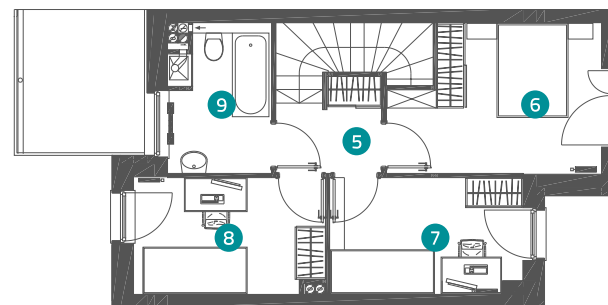

LARGO R/LR-32

74,79 m²

dwupoziomowe
mieszkanie z ogrodem
4 pokojowe

LEŚNA POLANA DOPIEWIEC

PARTER

PIĘTRO

Parter

1	Komunikacja	3,10 m ²
2	Łazienka	3,15 m ²
3	Pokój dzienny z aneksem kuchennym	29,53 m ²
4	Schody	1,89 m ²

Piętro

5	Komunikacja	5,49 m ²
6	Sypialnia 1	10,18 m ²
7	Sypialnia 2	8,08 m ²
8	Sypialnia 3	7,98 m ²
9	Łazienka	5,39 m ²
0	Ogród	około 53,20 m ²

Wejście

Pomieszczenie gospodarcze

Parking

Niniejsze informacje, w tym wymiary, mają charakter poglądowy i mogą nieznacznie odbiegać od ostatecznego projektu realizacyjnego.