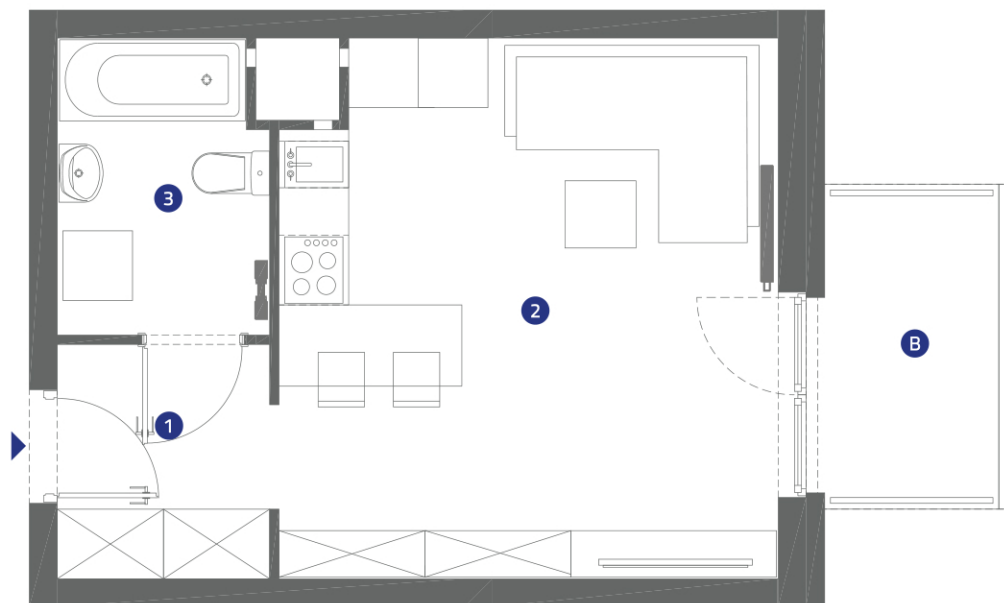

I PIĘTRO

Linea
SIŁA MIASTOTWÓRCZA

Biuro Sprzedaży
Dopiewiec, ul. Promenada 5
62-070 Dopiewo
tel. (61) 890 12 12
www.dabrowka.com.pl
e-mail: linea@dabrowka.com.pl

Niniejsze informacje, w tym wymiary, mają charakter poglądowy i mogą nieznacznie odbiegać od ostatecznego projektu realizacyjnego.