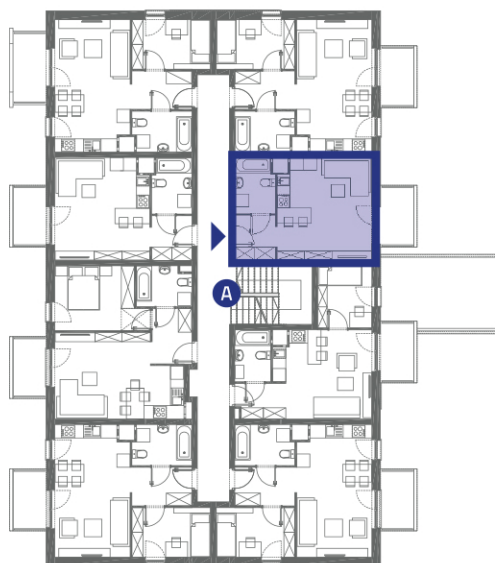

I PIĘTRO

Linea
SIŁA MIASTOTWÓRCZA

Biuro Sprzedaży
Dopiewiec, ul. Promenada 5
62-070 Dopiewo
tel. (61) 890 12 12
www.dabrowka.com.pl
e-mail: linea@dabrowka.com.pl

Niniejsze informacje, w tym wymiary, mają charakter poglądowy i mogą nieznacznie odbiegać od ostatecznego projektu realizacyjnego.