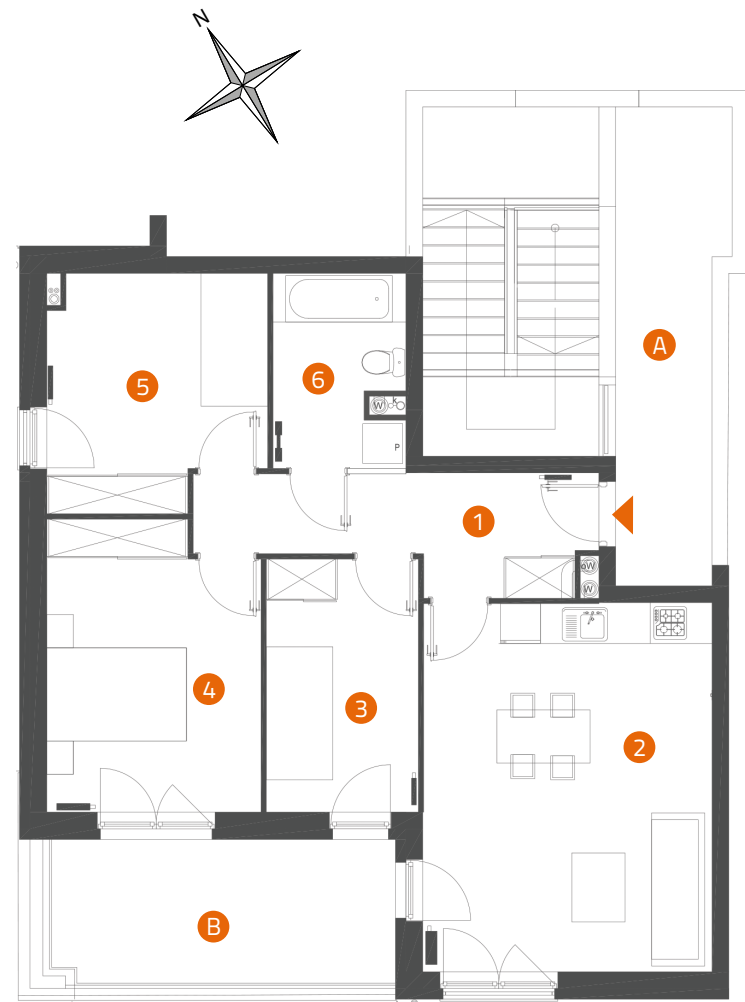

VILLA R/V-10/12

II PIĘTRO

71,19 m²

jednopoziomowe
mieszkanie z balkonem
4-pokojowe

OS. „DĄBRÓWKA - LEŚNA POLANA”
W DOPIEWCU

1	Komunikacja	8,81 m ²
2	Pokój dzienny z aneksem kuchennym	23,85 m ²
3	Sypialnia	8,66 m ²
4	Sypialnia	13,41 m ²
5	Sypialnia	10,93 m ²
6	Łazienka	5,53 m ²
B	Balkon	11,00 m ²

▶ Wejście

W Wiata na rowery

P Parking

Ś Śmietnik

A Klatka schodowa

— Grzejnik drabinkowy

— Grzejnik płytowy

Linea
SIŁA MIASTOTWÓRCZA