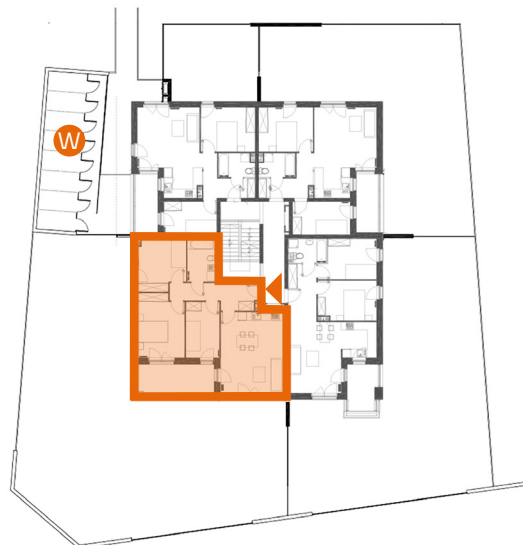

VILLA R/V-10/12

II PIĘTRO

71,19 m²

jednopoziomowe
mieszkanie z balkonem
4-pokojowe

OS. „DĄBRÓWKA - LEŚNA POLANA”
W DOPIEWCU

1	Komunikacja	8,81 m ²
2	Pokój dzienny z aneksem kuchennym	23,85 m ²
3	Sypialnia	8,66 m ²
4	Sypialnia	13,41 m ²
5	Sypialnia	10,93 m ²
6	Łazienka	5,53 m ²
B	Balkon	11,00 m ²

▶ Wejście

W Wiata na rowery

P Parking

Ś Śmietnik

A Klatka schodowa

— Grzejnik drabinkowy

— Grzejnik płytowy

Linea
SIŁA MIASTOTWÓRCZA