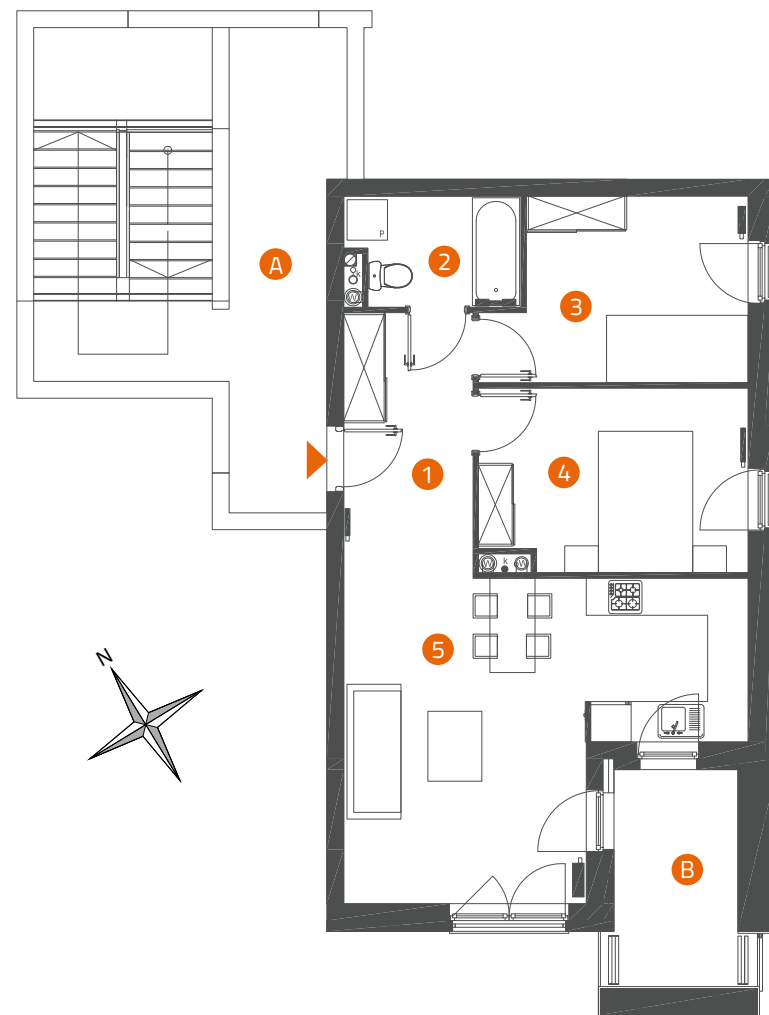

VILLA R/V-10/11

II PIĘTRO

54,86 m²

jednopoziomowe
mieszkanie z balkonem
3-pokojowe

OS. „DĄBRÓWKA - LEŚNA POLANA”
W DOPIEWCU

1	Komunikacja	7,51 m ²
2	Łazienka	4,04 m ²
3	Sypialnia	9,76 m ²
4	Sypialnia	10,61 m ²
5	Pokój dzienny z aneksem kuchennym	22,94 m ²
B	Balkon	6,50 m ²

- ▶ Wejście
- W Wiata na rowery
- P Parking
- Ś Śmietnik
- A Klatka schodowa
- Grzejnik drabinkowy
- Grzejnik płytowy

Linea
SIŁA MIASTOTWÓRCZA

Biuro Sprzedaży
Dopiewiec, ul. Promenada 5
62-070 Dopiewo
tel. (61) 890 12 12
www.dabrowka.com.pl
e-mail: linea@dabrowka.com.pl