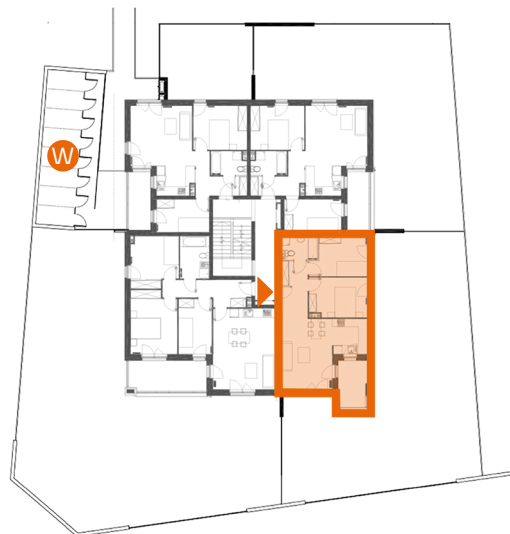

VILLA R/V-10/11

II PIĘTRO

54,86 m²

jednopoziomowe
mieszkanie z balkonem
3-pokojowe

OS. „DĄBRÓWKA - LEŚNA POLANA”
W DOPIEWCU

1	Komunikacja	7,51 m ²
2	Łazienka	4,04 m ²
3	Sypialnia	9,76 m ²
4	Sypialnia	10,61 m ²
5	Pokój dzienny z aneksem kuchennym	22,94 m ²
B	Balkon	6,50 m ²

- ▶ Wejście
- W Wiata na rowery
- P Parking
- Ś Śmietnik
- A Klatka schodowa
- Grzejnik drabinkowy
- Grzejnik płytowy

Linea
SIŁA MIASTOTWÓRCZA

Biuro Sprzedaży
Dopiewiec, ul. Promenada 5
62-070 Dopiewo
tel. (61) 890 12 12
www.dabrowka.com.pl
e-mail: linea@dabrowka.com.pl