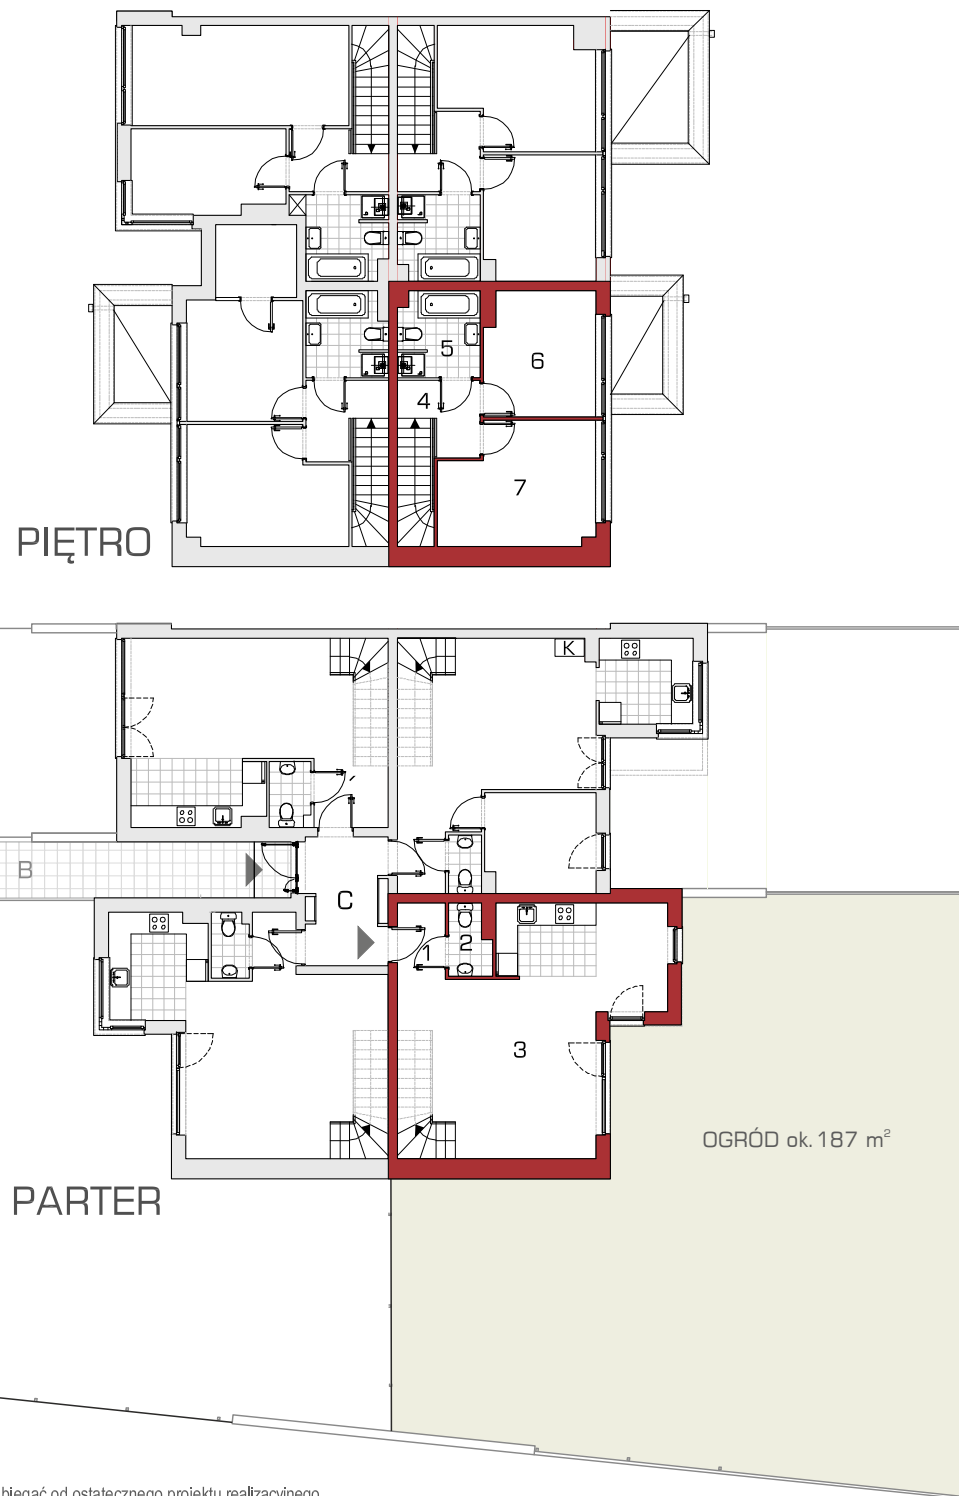

Forma 66/3

74,94 m²

MIESZKANIE DWUPOZIOMOWE Z OGRODEM
LICZBA POKOI: 3

Mieszkanie Forma - parter	[m ²]
1. Komunikacja +schody	4,61
2. WC	2,00
3. Pokój dzienny z aneksem kuchennym	34,44

Mieszkanie Forma - piętro	[m ²]
4. Komunikacja	5,59
5. Łazienka	4,95
6. Sypialnia	10,13
7. Sypialnia	13,22

Część wspólna

- A - wejście
- B - strefa wejściowa zamknięta
- C - wiatrołap
- S - śmietnik
- P - miejsce parkingowe

Linea
SIŁA MIASTOTWÓRCZA

biuro sprzedaży:
Dopiewiec, ul. Promenada 5
62-070 Dopiewo
tel. (61) 890 12 12
www.dabrowka.com.pl
e-mail: linea@dabrowka.com.pl