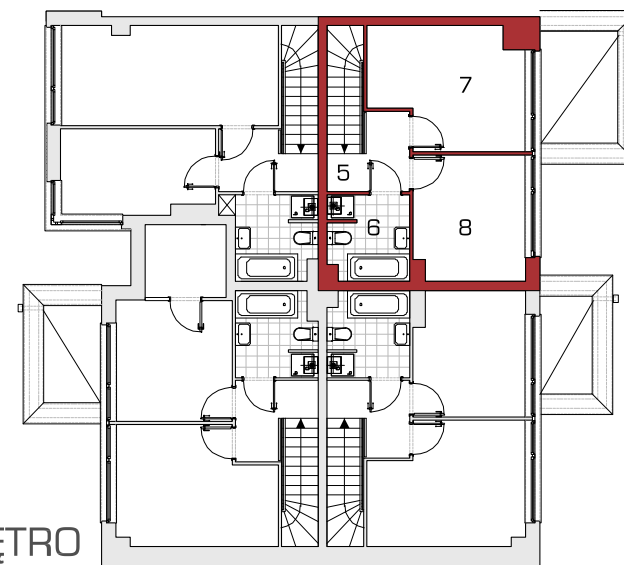

Forma 66/2

74,91 m²

MIESZKANIE DWUPOZIOMOWE Z OGRODEM
LICZBA POKOI: 4

Linea
SIŁA MIASTOTWÓRCZA

biuro sprzedaży:
Dopiewiec, ul. Promenada 5
62-070 Dopiewo
tel. (61) 890 12 12
www.dabrowka.com.pl
e-mail: linea@dabrowka.com.pl

Mieszkanie FORMA - parter [m ²]	
1. Komunikacja + schody	4,09
2. WC	1,37
3. Pokój dzienny z aneksem kuchennym	27,64
4. Pokój	8,07

Mieszkanie FORMA - piętro [m ²]	
5. Komunikacja	5,69
6. Łazienka	4,95
7. Sypialnia	12,84
8. Sypialnia	10,26

Część wspólna

- A - wejście
- B - część wspólna zamknięta
- C - wiatrołap
- P - miejsce postojowe
- Ś - śmietnik

PIĘTRO

PARTER

Niniejsza informacja ma charakter poglądowy i może nieznacznie odbiegać od ostatecznego projektu realizacyjnego