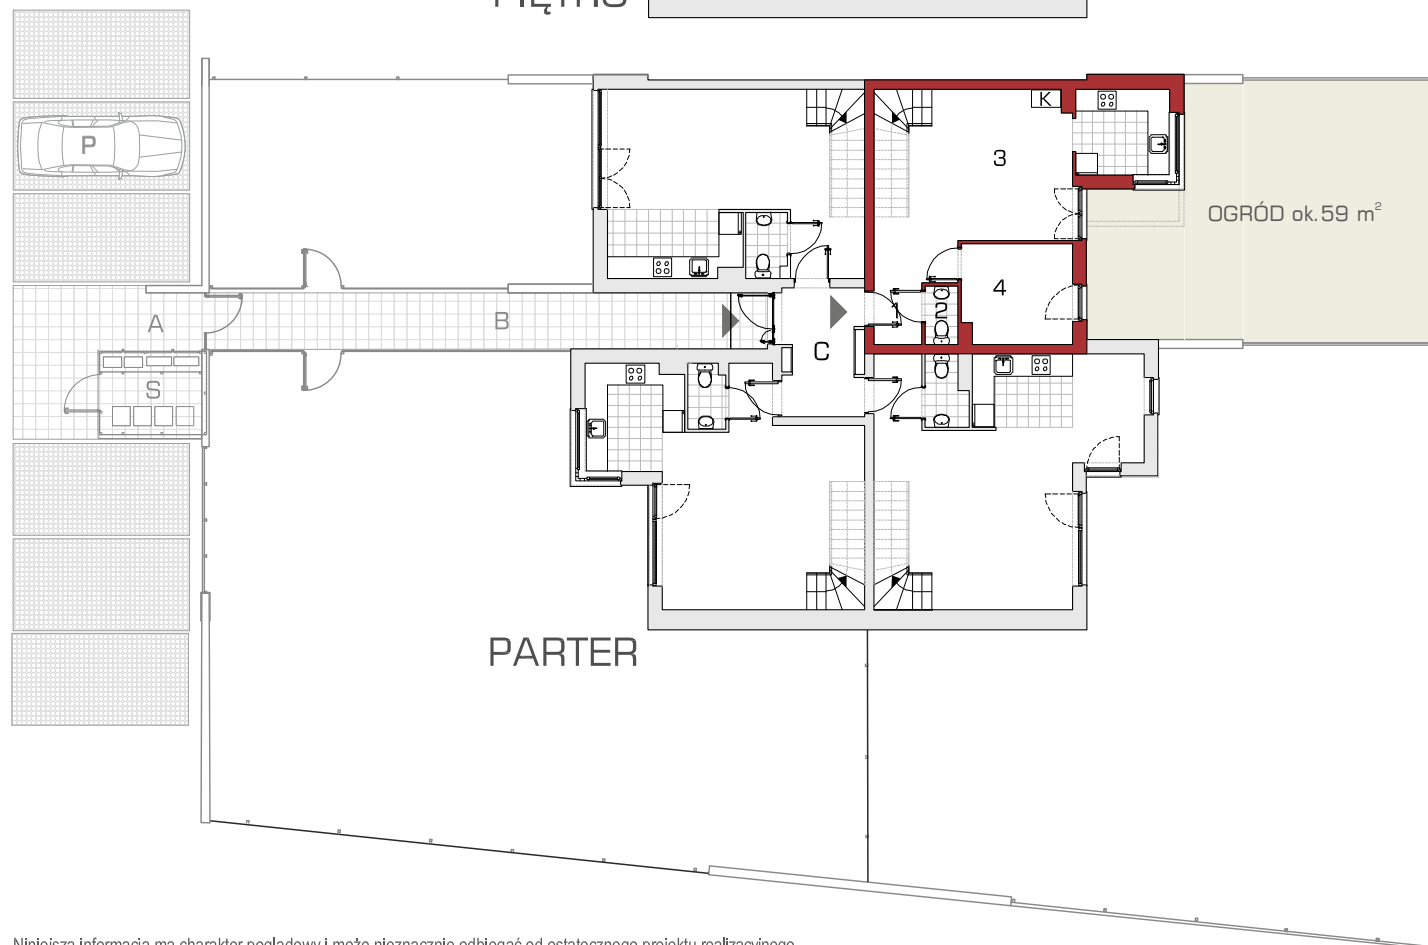

Forma 66/2

74,91 m²

MIESZKANIE DWUPOZIOMOWE Z OGRODEM
LICZBA POKOI: 4

Linea
SIŁA MIASTOTWÓRCZA

biuro sprzedaży:
Dopiewiec, ul. Promenada 5
62-070 Dopiewo
tel. (61) 890 12 12
www.dabrowka.com.pl
e-mail: linea@dabrowka.com.pl

Mieszkanie FORMA - parter [m ²]	
1. Komunikacja + schody	4,09
2. WC	1,37
3. Pokój dzienny z aneksem kuchennym	27,64
4. Pokój	8,07

Mieszkanie FORMA - piętro [m ²]	
5. Komunikacja	5,69
6. Łazienka	4,95
7. Sypialnia	12,84
8. Sypialnia	10,26

Część wspólna

- A - wejście
- B - część wspólna zamknięta
- C - wiatrołap
- P - miejsce postojowe
- Ś - śmietnik

PIĘTRO

PARTER

Niniejsza informacja ma charakter poglądowy i może nieznacznie odbiegać od ostatecznego projektu realizacyjnego