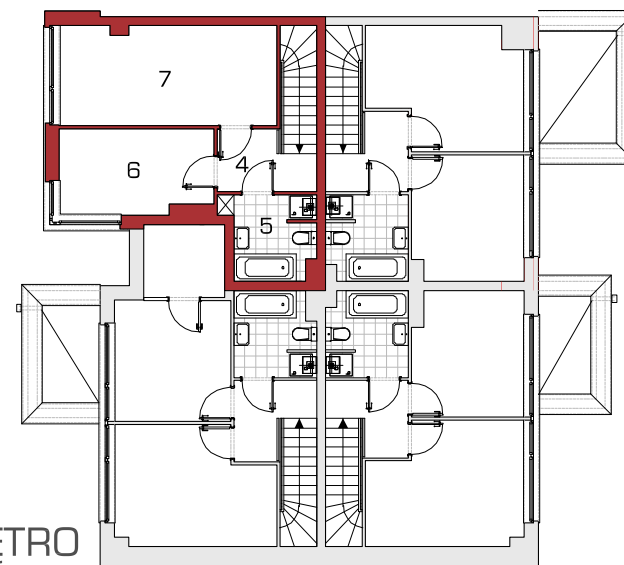

Forma 66/1

70,46 m²

MIESZKANIE DWUPOZIOMOWE Z OGRODEM
LICZBA POKOI: 3

Mieszkanie FORMA - parter [m²]

1. Komunikacja + schody	5,67
2. WC	1,88
3. Pokój dzienny z aneksem kuchennym	26,45

Mieszkanie FORMA - piętro [m²]

4. Komunikacja	5,87
5. Łazienka	5,14
6. Sypialnia	9,47
7. Sypialnia	15,98

Część wspólna

- A - wejście
- B - część wspólna zamknięta
- C - wiatrołap
- P - miejsce postojowe
- Ś - śmietnik

PIĘTRO

PARTER

Linea
SIŁA MIASTOTWÓRCZA