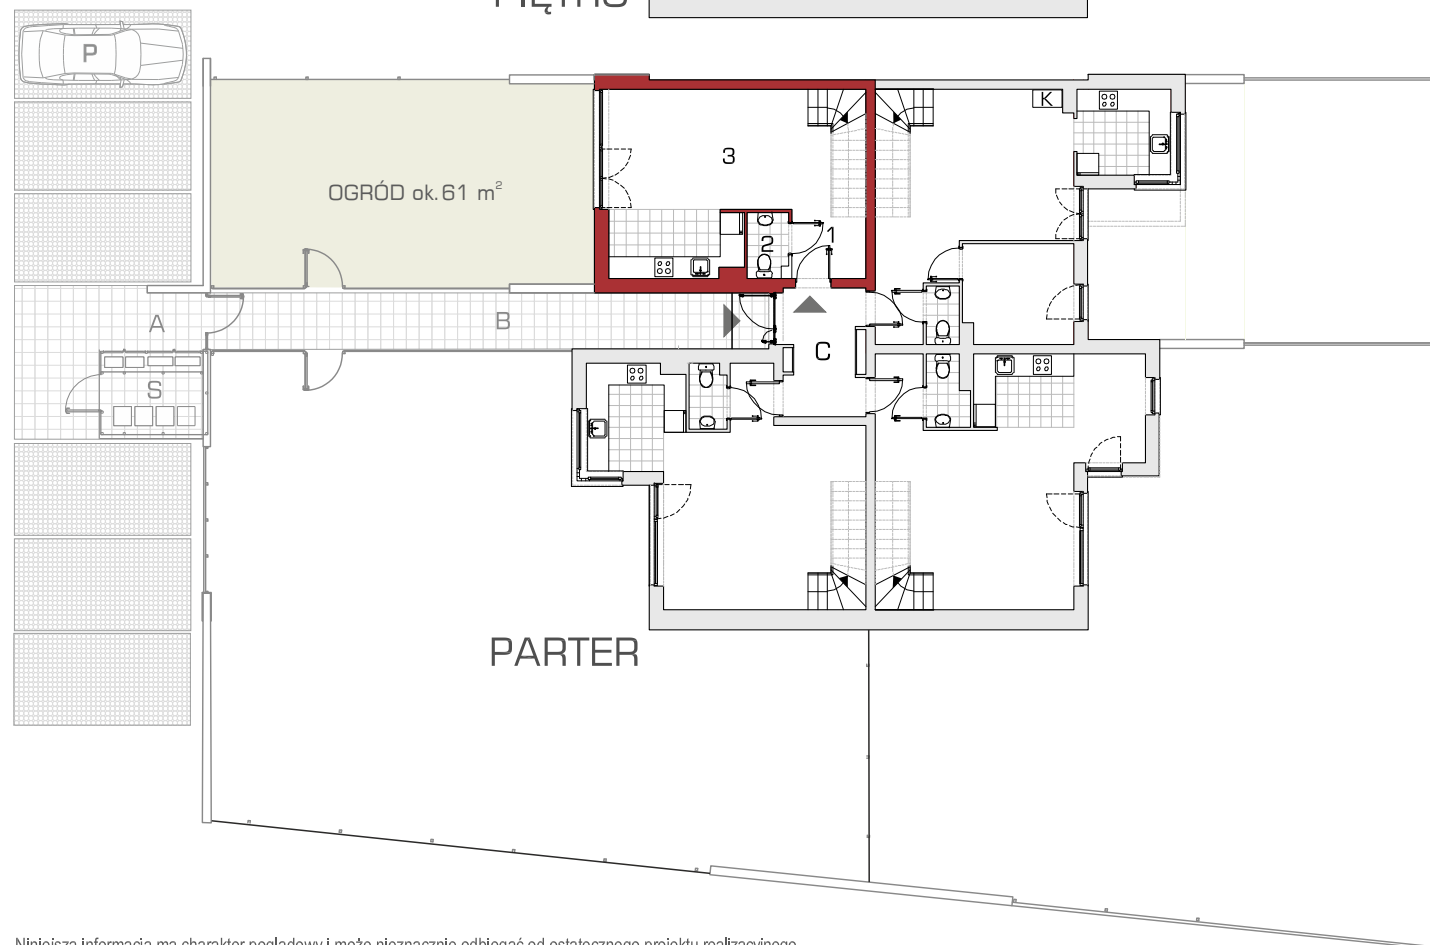

Forma 66/1

70,46 m²

MIESZKANIE DWUPOZIOMOWE Z OGRODEM
LICZBA POKOI: 3

Mieszkanie FORMA - parter [m²]

1. Komunikacja + schody	5,67
2. WC	1,88
3. Pokój dzienny z aneksem kuchennym	26,45

Mieszkanie FORMA - piętro [m²]

4. Komunikacja	5,87
5. Łazienka	5,14
6. Sypialnia	9,47
7. Sypialnia	15,98

Część wspólna

- A - wejście
- B - część wspólna zamknięta
- C - wiatrołap
- P - miejsce postojowe
- Ś - śmietnik

PIĘTRO

PARTER

Linea
SIŁA MIASTOTWÓRCZA