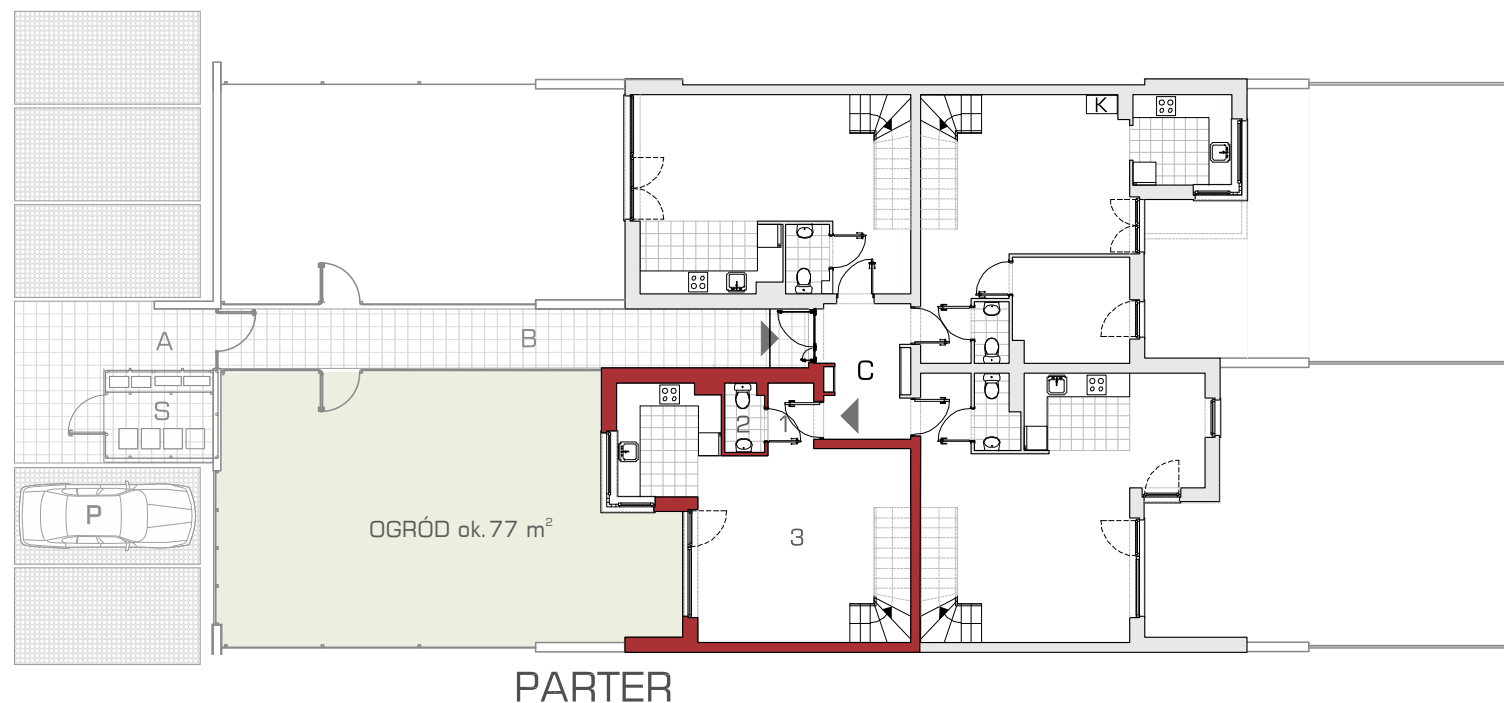

Forma 65/4

74,85 m²

MIESZKANIE DWUPOZIOMOWE Z OGRODEM
LICZBA POKOI: 3

Mieszkanie Forma - parter	[m ²]
1. Komunikacja +schody	4,15
2. WC	1,70
3. Pokój dzienny z aneksem kuchennym	30,88

Mieszkanie Forma - piętro	[m ²]
4. Komunikacja	5,72
5. Łazienka	4,84
6. Sypialnia	14,48
7. Sypialnia	13,08

Część wspólna

- A - wejście
- B - strefa wejściowa zamknięta
- C - wiatrołap
- S - śmietnik
- P - miejsce parkingowe

Linea
SIŁA MIASTOTWÓRCZA

biuro sprzedaży:
Dopiewiec, ul. Promenada 5
62-070 Dopiewo
tel. (61) 890 12 12
www.dabrowka.com.pl
e-mail: linea@dabrowka.com.pl