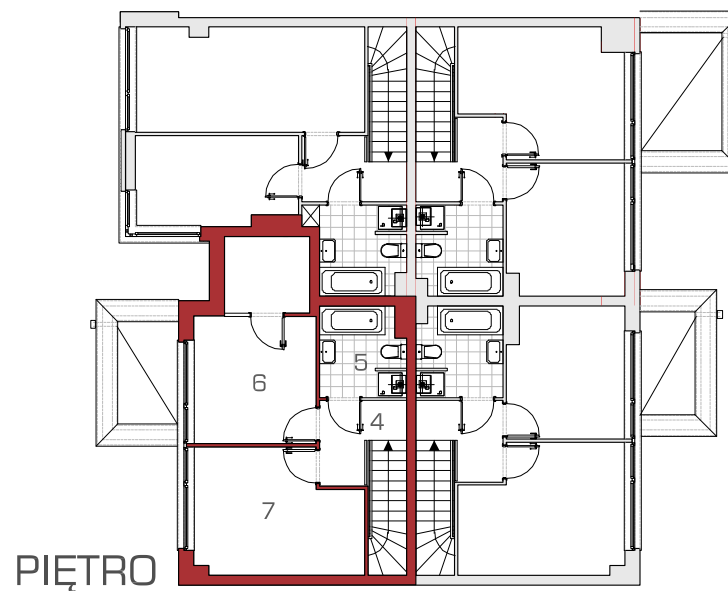

Forma 65/4

74,85 m²

MIESZKANIE DWUPOZIOMOWE Z OGRODEM
LICZBA POKOI: 3

Mieszkanie Forma - parter	[m ²]
1. Komunikacja +schody	4,15
2. WC	1,70
3. Pokój dzienny z aneksem kuchennym	30,88

Mieszkanie Forma - piętro	[m ²]
4. Komunikacja	5,72
5. Łazienka	4,84
6. Sypialnia	14,48
7. Sypialnia	13,08

Część wspólna

- A - wejście
- B - strefa wejściowa zamknięta
- C - wiatrołap
- S - śmietnik
- P - miejsce parkingowe

Linea
SIŁA MIASTOTWÓRCZA

biuro sprzedaży:
Dopiewiec, ul. Promenada 5
62-070 Dopiewo
tel. (61) 890 12 12
www.dabrowka.com.pl
e-mail: linea@dabrowka.com.pl