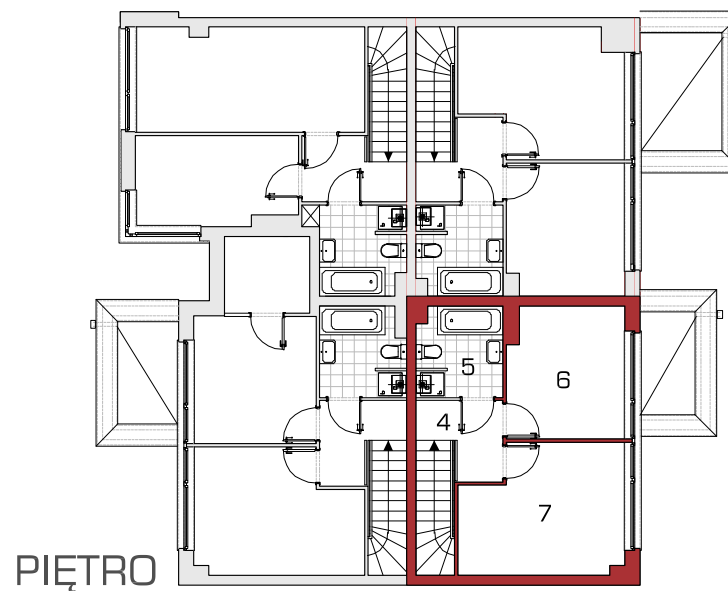

# Forma 65/3

## 74,94 m<sup>2</sup>

MIESZKANIE DWUPOZIOMOWE Z OGRODEM  
LICZBA POKOI: 3

Mieszkanie Forma - parter	[m <sup>2</sup> ]
1. Komunikacja +schody	4,61
2. WC	2,00
3. Pokój dzienny z aneksem kuchennym	34,44

Mieszkanie Forma - piętro	[m <sup>2</sup> ]
4. Komunikacja	5,59
5. Łazienka	4,95
6. Sypialnia	10,13
7. Sypialnia	13,22

### Część wspólna

- A - wejście
- B - strefa wejściowa zamknięta
- C - wiatrołap
- S - śmietnik
- P - miejsce parkingowe

**Linea**  
SIŁA MIASTOTWÓRCZA

biuro sprzedaży:  
Dopiewiec, ul. Promenada 5  
62-070 Dopiewo  
tel. (61) 890 12 12  
www.dabrowka.com.pl  
e-mail: linea@dabrowka.com.pl