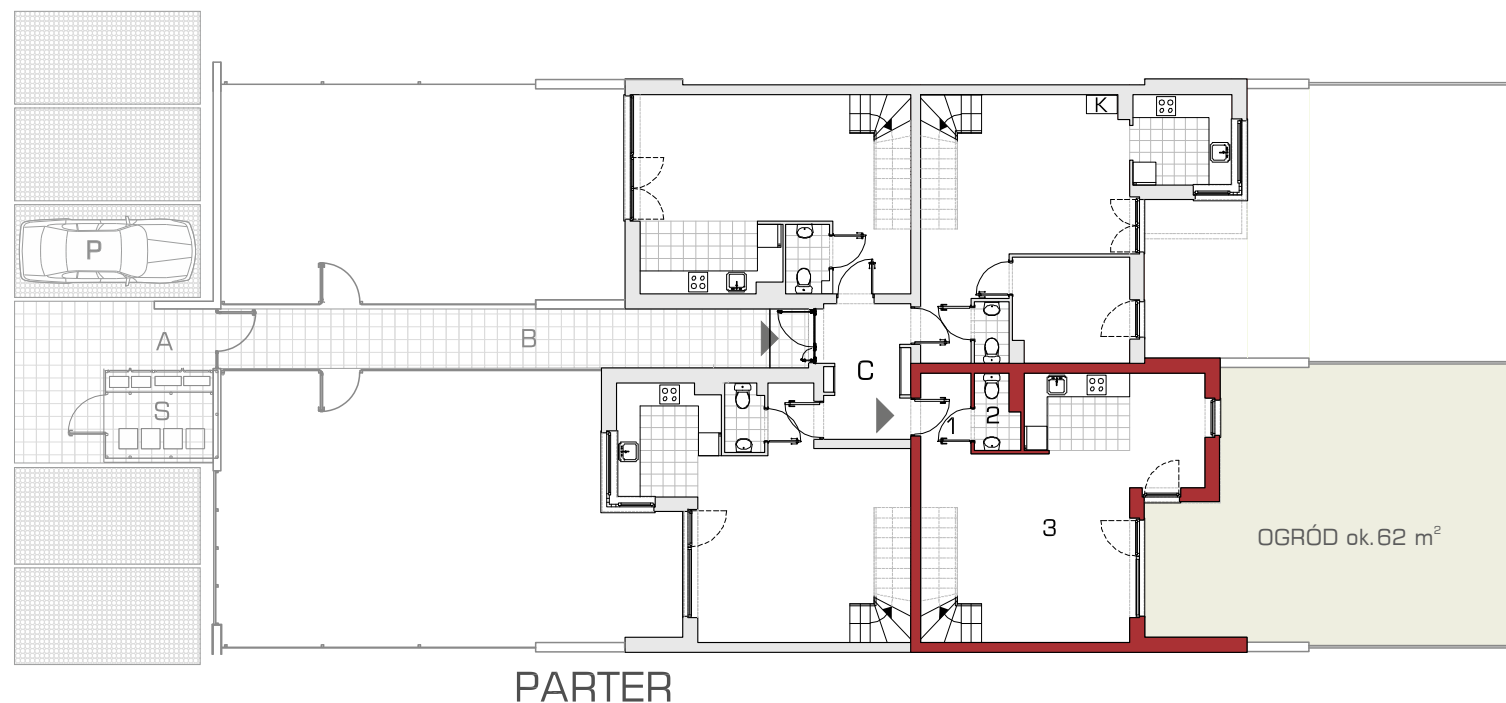

# Forma 65/3

## 74,94 m<sup>2</sup>

MIESZKANIE DWUPOZIOMOWE Z OGRODEM  
LICZBA POKOI: 3

Mieszkanie Forma - parter	[m <sup>2</sup> ]
1. Komunikacja +schody	4,61
2. WC	2,00
3. Pokój dzienny z aneksem kuchennym	34,44

Mieszkanie Forma - piętro	[m <sup>2</sup> ]
4. Komunikacja	5,59
5. Łazienka	4,95
6. Sypialnia	10,13
7. Sypialnia	13,22

### Część wspólna

- A - wejście
- B - strefa wejściowa zamknięta
- C - wiatrołap
- S - śmietnik
- P - miejsce parkingowe

**Linea**  
SIŁA MIASTOTWÓRCZA

biuro sprzedaży:  
Dopiewiec, ul. Promenada 5  
62-070 Dopiewo  
tel. (61) 890 12 12  
www.dabrowka.com.pl  
e-mail: linea@dabrowka.com.pl