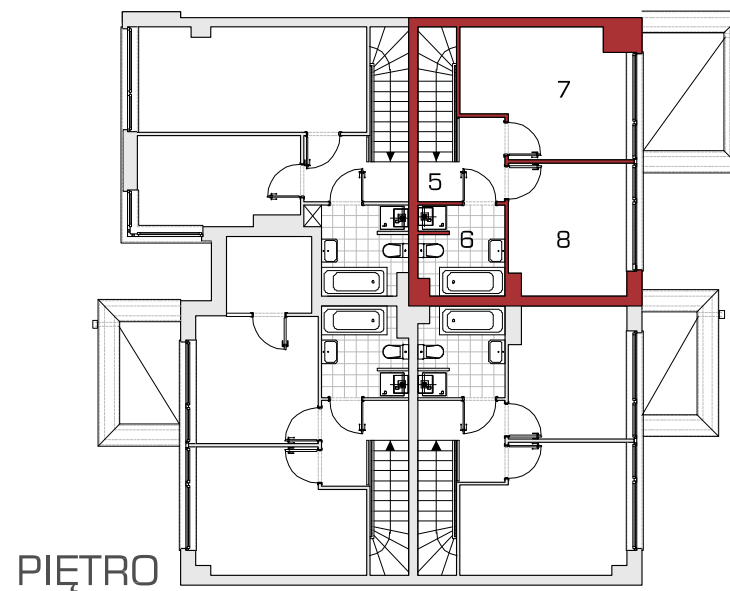

## 74,91 m<sup>2</sup>

MIESZKANIE DWUPOZIOMOWE Z OGRODEM  
LICZBA POKOI: 4

### Mieszkanie FORMA - parter [m<sup>2</sup>]

1. Komunikacja + schody	4,09
2. WC	1,37
3. Pokój dzienny z aneksem kuchennym	27,64
4. Pokój	8,07

### Mieszkanie FORMA - piętro [m<sup>2</sup>]

5. Komunikacja	5,69
6. Łazienka	4,95
7. Sypialnia	12,84
8. Sypialnia	10,26

### Część wspólna

- A - wejście
- B - część wspólna zamknięta
- C - wiatrołap
- P - miejsce postojowe
- Ś - śmietnik

PIĘTRO

PARTER

**Linea**  
SIŁA MIASTOTWÓRCZA

biuro sprzedaży:  
Dopiewiec, ul. Promenada 5  
62-070 Dopiewo  
tel. (61) 890 12 12  
www.dabrowka.com.pl  
e-mail: linea@dabrowka.com.pl