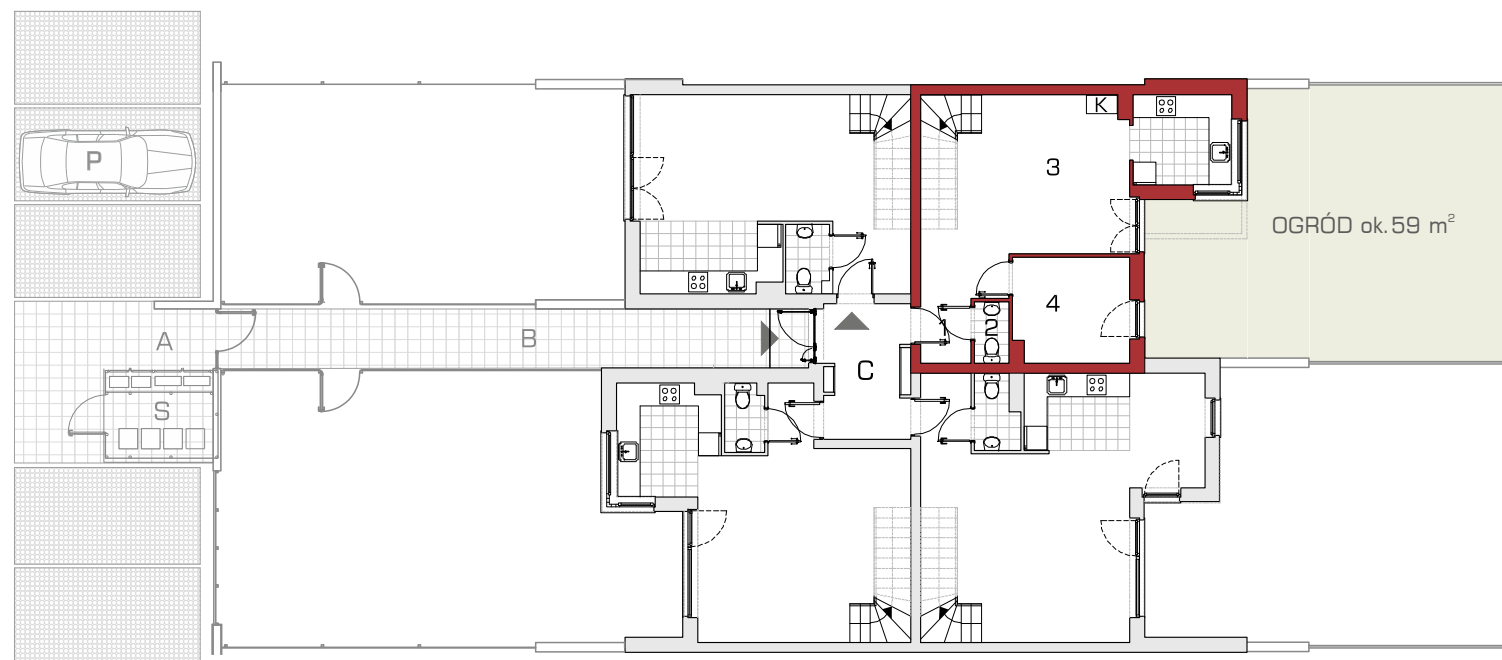

### Mieszkanie FORMA - parter [m<sup>2</sup>]

1. Komunikacja + schody	4,09
2. WC	1,37
3. Pokój dzienny z aneksem kuchennym	27,64
4. Pokój	8,07

### Mieszkanie FORMA - piętro [m<sup>2</sup>]

5. Komunikacja	5,69
6. Łazienka	4,95
7. Sypialnia	12,84
8. Sypialnia	10,26

### Część wspólna

- A - wejście
- B - część wspólna zamknięta
- C - wiatrołap
- P - miejsce postojowe
- Ś - śmietnik

PIĘTRO

PARTER

**Linea**  
SIŁA MIASTOTWÓRCZA

biuro sprzedaży:  
Dopiewiec, ul. Promenada 5  
62-070 Dopiewo  
tel. (61) 890 12 12  
www.dabrowka.com.pl  
e-mail: linea@dabrowka.com.pl