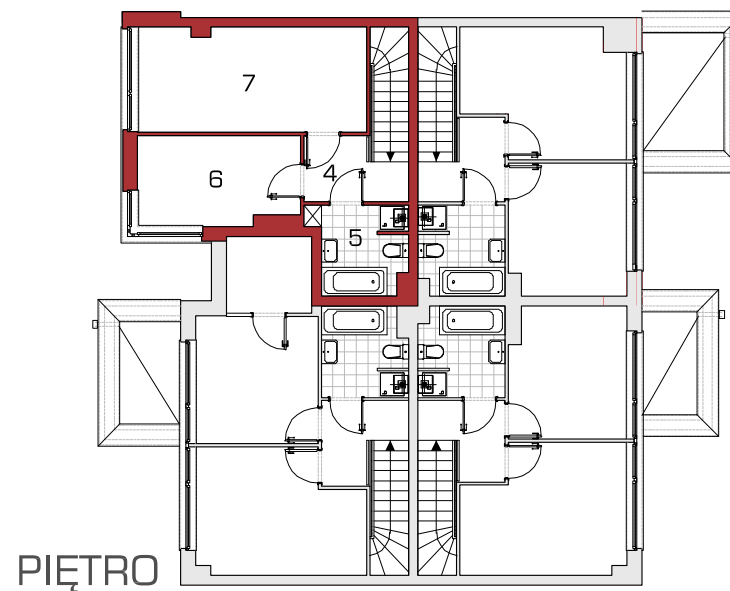

Forma 65/1

70,46 m²

MIESZKANIE DWUPOZIOMOWE Z OGRODEM
LICZBA POKOI: 3

Mieszkanie FORMA - parter	[m ²]
1. Komunikacja + schody	5,67
2. WC	1,88
3. Pokój dzienny z aneksem kuchennym	26,45

Mieszkanie FORMA - piętro	[m ²]
4. Komunikacja	5,87
5. Łazienka	5,14
6. Sypialnia	9,47
7. Sypialnia	15,98

Część wspólna

- A - wejście
- B - część wspólna zamknięta
- C - wiatrołap
- P - miejsce postojowe
- Ś - śmietnik

PIĘTRO

PARTER

Linea
SIŁA MIASTOTWÓRCZA

biuro sprzedaży:
Dopiewiec, ul. Promenada 5
62-070 Dopiewo
tel. (61) 890 12 12
www.dabrowka.com.pl
e-mail: linea@dabrowka.com.pl