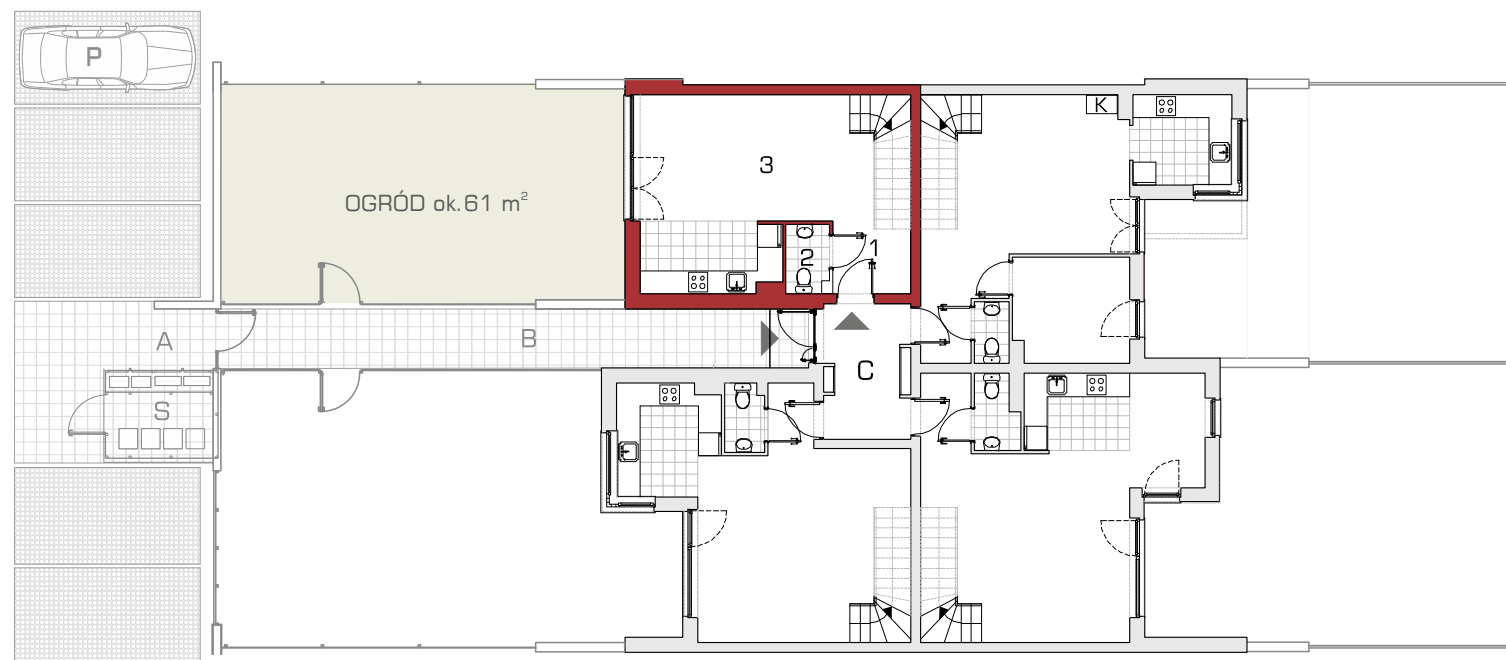

Forma 65/1

70,46 m²

MIESZKANIE DWUPOZIOMOWE Z OGRODEM
LICZBA POKOI: 3

Mieszkanie FORMA - parter	[m ²]
1. Komunikacja + schody	5,67
2. WC	1,88
3. Pokój dzienny z aneksem kuchennym	26,45

Mieszkanie FORMA - piętro	[m ²]
4. Komunikacja	5,87
5. Łazienka	5,14
6. Sypialnia	9,47
7. Sypialnia	15,98

Część wspólna

- A - wejście
- B - część wspólna zamknięta
- C - wiatrołap
- P - miejsce postojowe
- Ś - śmietnik

PIĘTRO

PARTER

Linea
SIŁA MIASTOTWÓRCZA

biuro sprzedaży:
Dopiewiec, ul. Promenada 5
62-070 Dopiewo
tel. (61) 890 12 12
www.dabrowka.com.pl
e-mail: linea@dabrowka.com.pl