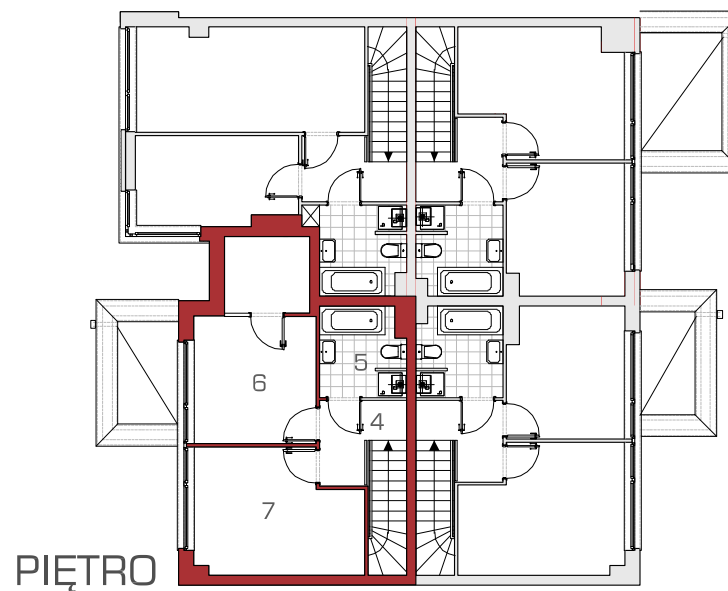

Forma 64/4

74,85 m²

MIESZKANIE DWUPOZIOMOWE Z OGRODEM
LICZBA POKOI: 3

Mieszkanie Forma - parter	[m ²]
1. Komunikacja +schody	4,15
2. WC	1,70
3. Pokój dzienny z aneksem kuchennym	30,88

Mieszkanie Forma - piętro	[m ²]
4. Komunikacja	5,72
5. Łazienka	4,84
6. Sypialnia	14,48
7. Sypialnia	13,08

Część wspólna

- A - wejście
- B - strefa wejściowa zamknięta
- C - wiatrołap
- S - śmietnik
- P - miejsce parkingowe

Linea
SIŁA MIASTOTWÓRCZA

biuro sprzedaży:
Dopiewiec, ul. Promenada 5
62-070 Dopiewo
tel. (61) 890 12 12
www.dabrowka.com.pl
e-mail: linea@dabrowka.com.pl