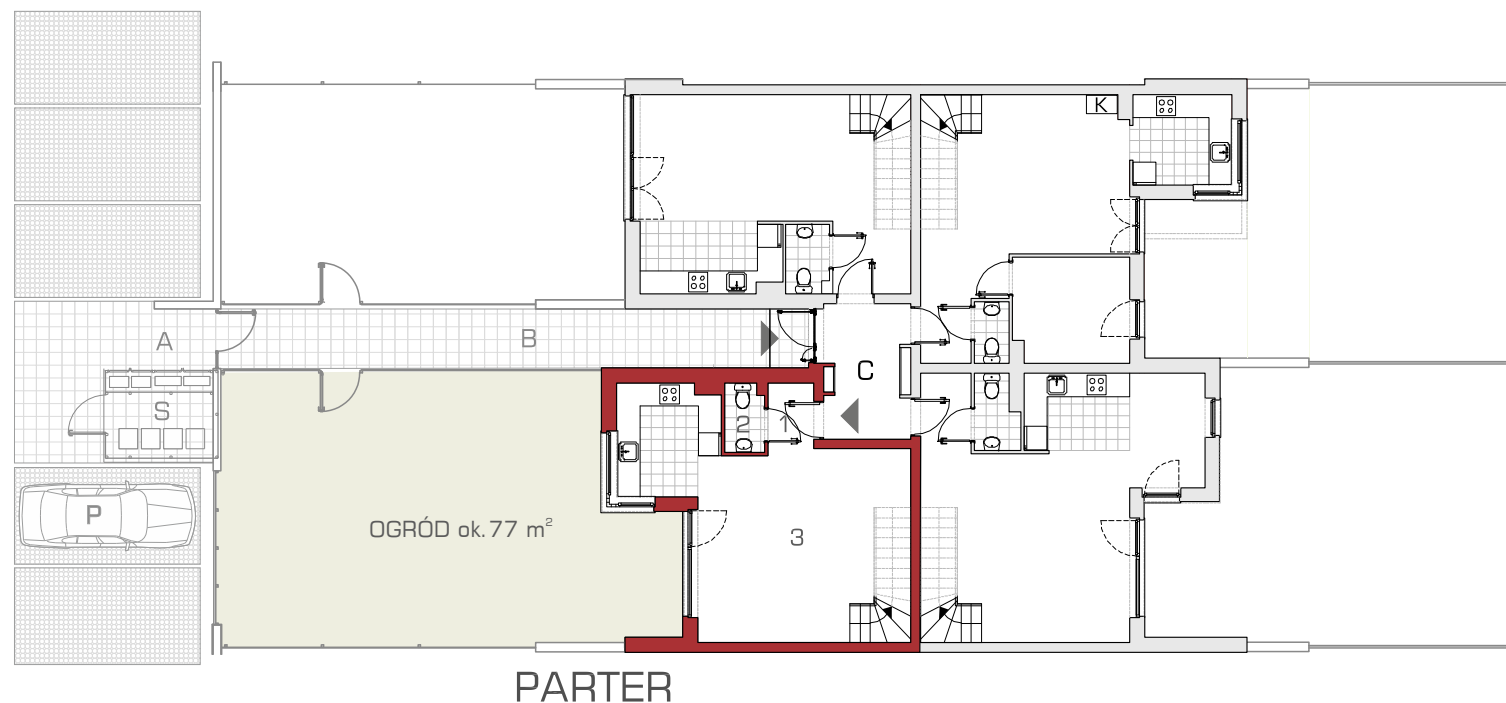

Forma 64/4

74,85 m²

MIESZKANIE DWUPOZIOMOWE Z OGRODEM
LICZBA POKOI: 3

Mieszkanie Forma - parter	[m ²]
1. Komunikacja +schody	4,15
2. WC	1,70
3. Pokój dzienny z aneksem kuchennym	30,88

Mieszkanie Forma - piętro	[m ²]
4. Komunikacja	5,72
5. Łazienka	4,84
6. Sypialnia	14,48
7. Sypialnia	13,08

Część wspólna

- A - wejście
- B - strefa wejściowa zamknięta
- C - wiatrołap
- S - śmietnik
- P - miejsce parkingowe

Linea
SIŁA MIASTOTWÓRCZA

biuro sprzedaży:
Dopiewiec, ul. Promenada 5
62-070 Dopiewo
tel. (61) 890 12 12
www.dabrowka.com.pl
e-mail: linea@dabrowka.com.pl