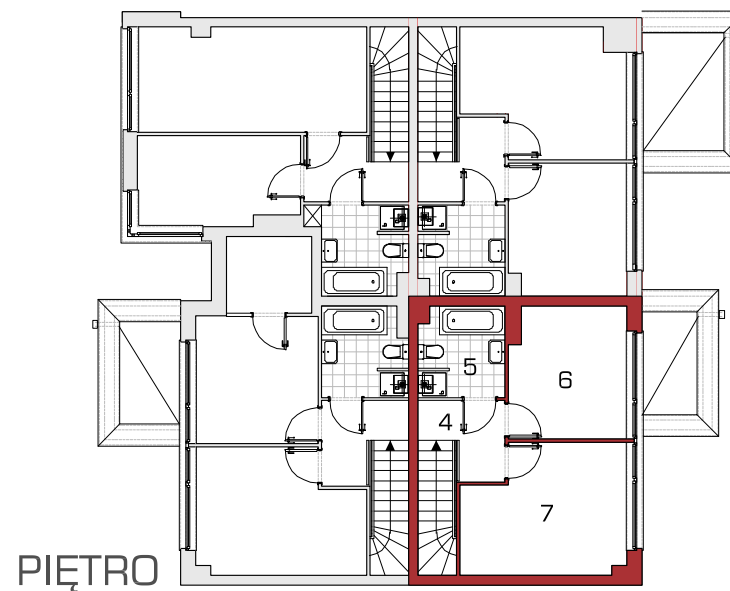

Część wspólna

- A - wejście
- B - strefa wejściowa zamknięta
- C - wiatrołap
- S - śmietnik
- P - miejsce parkingowe