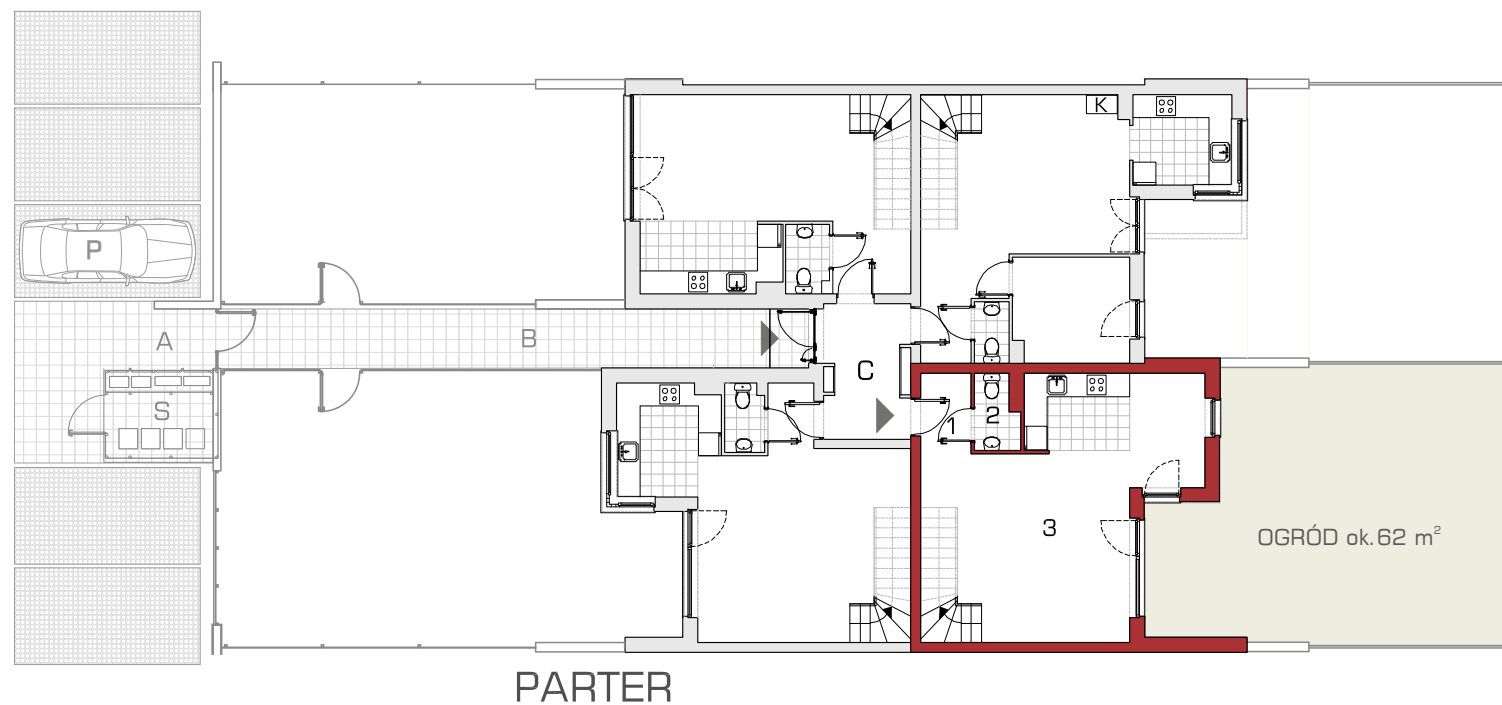

Część wspólna

- A - wejście
- B - strefa wejściowa zamknięta
- C - wiatrołap
- S - śmietnik
- P - miejsce parkingowe