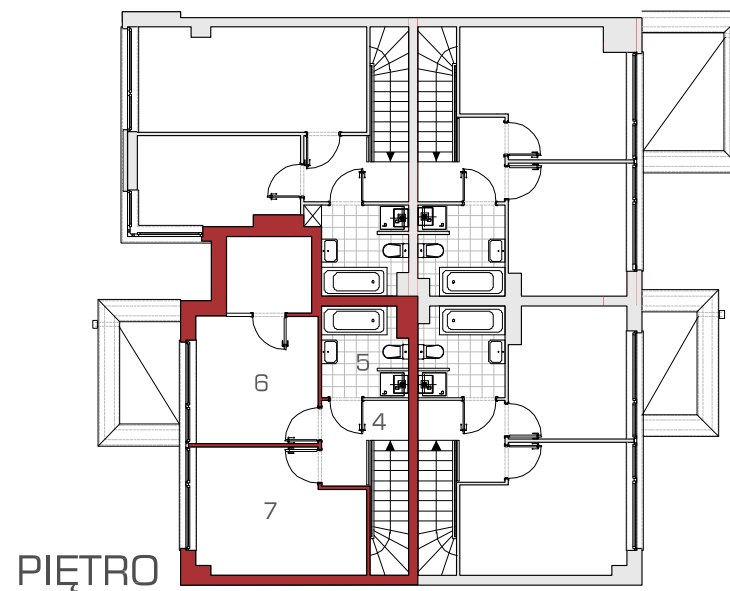

Forma 63/4

74,85 m²

MIESZKANIE DWUPOZIOMOWE Z OGRODEM
LICZBA POKOI: 3

Mieszkanie Forma - parter	[m ²]
1. Komunikacja +schody	4,15
2. WC	1,70
3. Pokój dzienny z aneksem kuchennym	30,88

Mieszkanie Forma - piętro	[m ²]
4. Komunikacja	5,72
5. Łazienka	4,84
6. Sypialnia	14,48
7. Sypialnia	13,08

Część wspólna

- A - wejście
- B - strefa wejściowa zamknięta
- C - wiatrołap
- S - śmietnik
- P - miejsce parkingowe

Linea
SIŁA MIASTOTWÓRCZA

biuro sprzedaży:
Dopiewiec, ul. Promenada 5
62-070 Dopiewo
tel. (61) 890 12 12
www.dabrowka.com.pl
e-mail: linea@dabrowka.com.pl