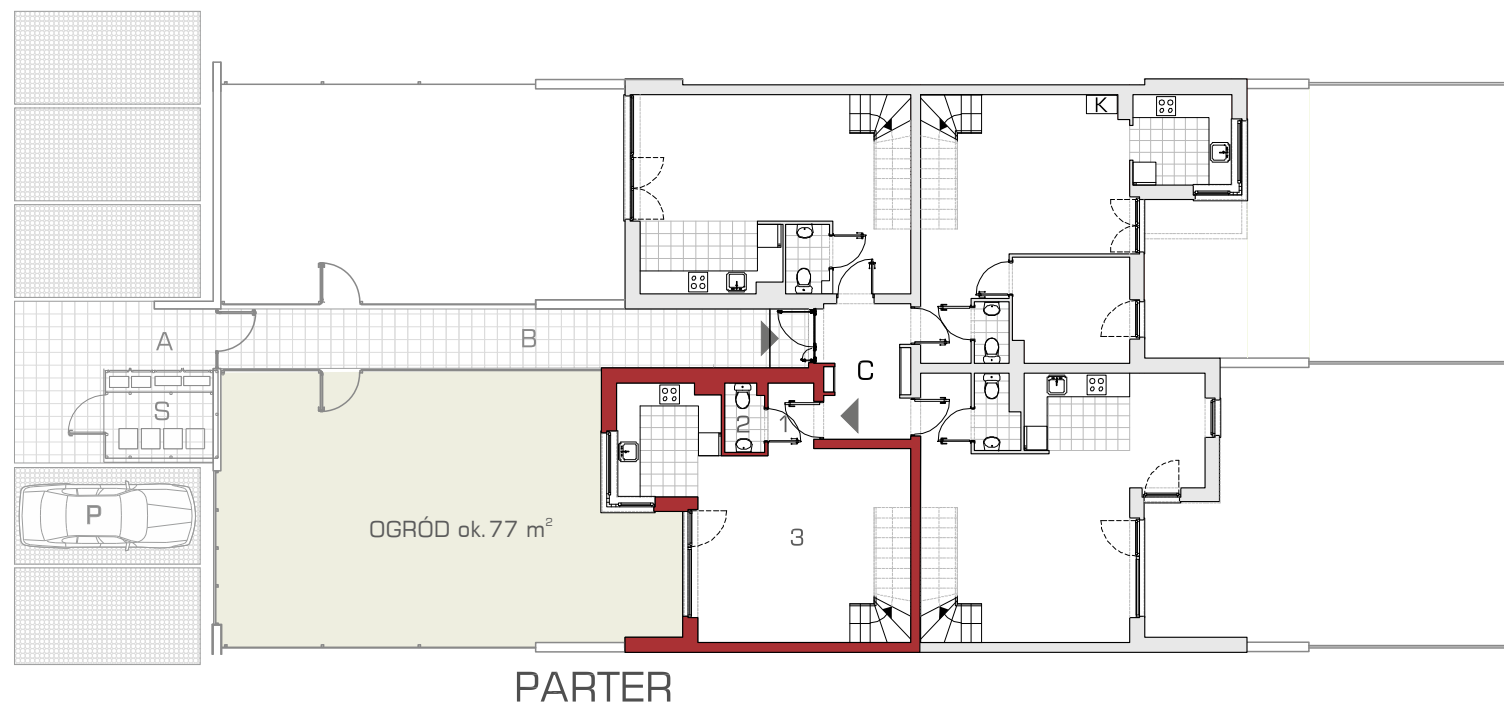

Forma 63/4

74,85 m²

MIESZKANIE DWUPOZIOMOWE Z OGRODEM
LICZBA POKOI: 3

Mieszkanie Forma - parter	[m ²]
1. Komunikacja +schody	4,15
2. WC	1,70
3. Pokój dzienny z aneksem kuchennym	30,88

Mieszkanie Forma - piętro	[m ²]
4. Komunikacja	5,72
5. Łazienka	4,84
6. Sypialnia	14,48
7. Sypialnia	13,08

Część wspólna

- A - wejście
- B - strefa wejściowa zamknięta
- C - wiatrołap
- S - śmietnik
- P - miejsce parkingowe

Linea
SIŁA MIASTOTWÓRCZA

biuro sprzedaży:
Dopiewiec, ul. Promenada 5
62-070 Dopiewo
tel. (61) 890 12 12
www.dabrowka.com.pl
e-mail: linea@dabrowka.com.pl