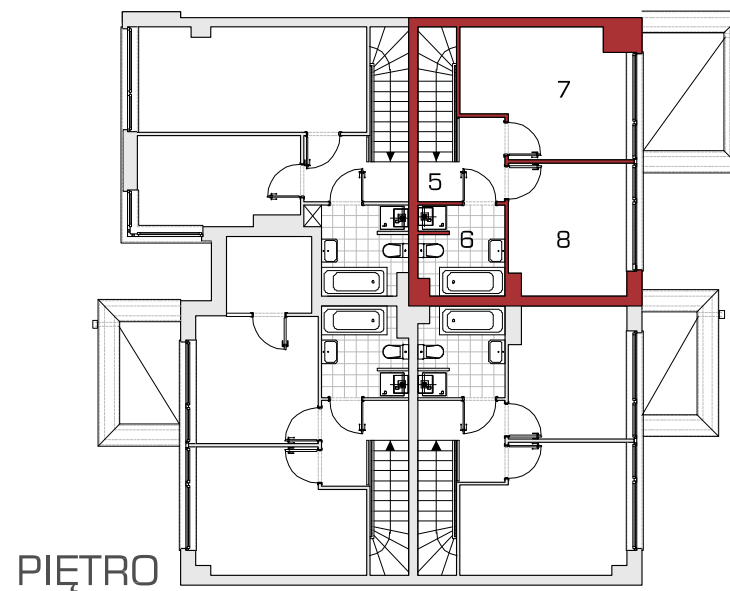

Forma 63/2

74,91 m²

MIESZKANIE DWUPOZIOMOWE Z OGRODEM
LICZBA POKOI: 4

Mieszkanie FORMA - parter [m²]

| | |
|--------------------------------------|-------|
| 1. Komunikacja + schody | 4,09 |
| 2. WC | 1,37 |
| 3. Pokój dzienny z aneksem kuchennym | 27,64 |
| 4. Pokój | 8,07 |

Mieszkanie FORMA - piętro [m²]

| | |
|----------------|-------|
| 5. Komunikacja | 5,69 |
| 6. Łazienka | 4,95 |
| 7. Sypialnia | 12,84 |
| 8. Sypialnia | 10,26 |

Część wspólna

- A - wejście
- B - część wspólna zamknięta
- C - wiatrołap
- P - miejsce postojowe
- Ś - śmietnik