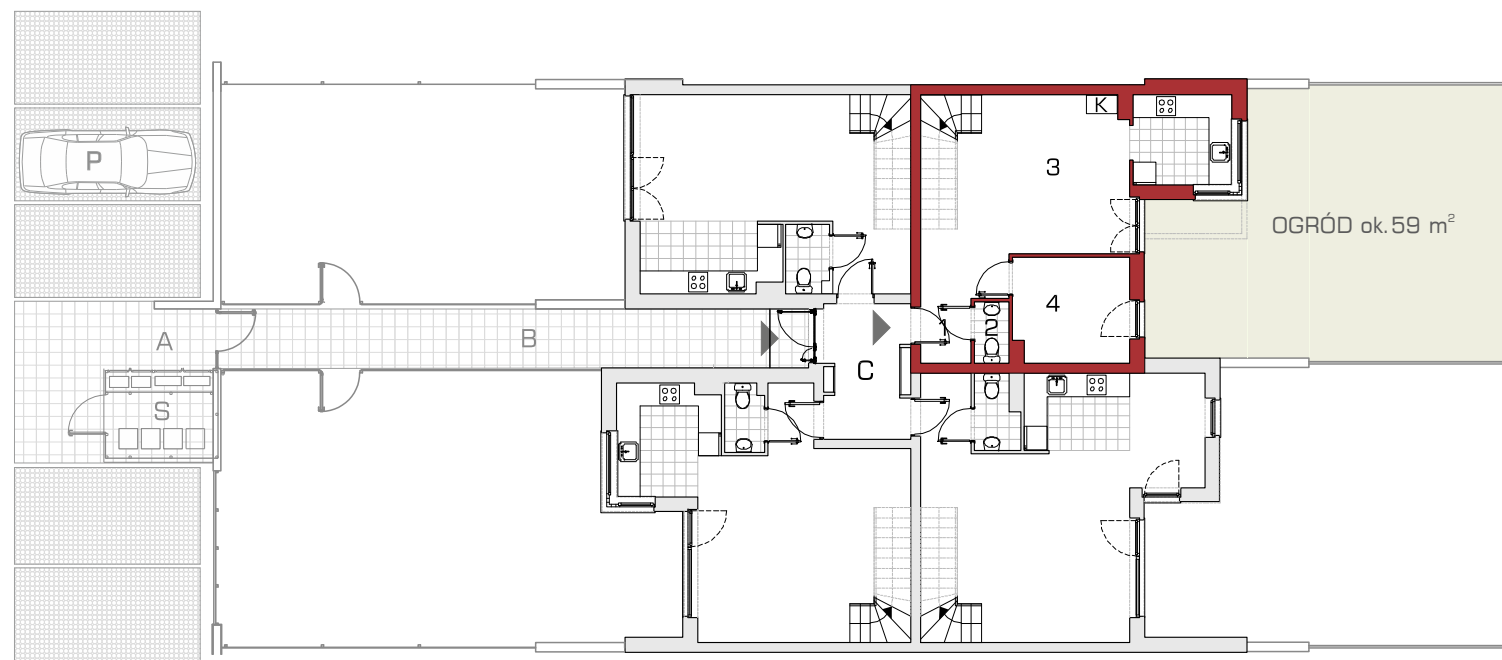

PARTER

Linea
SIŁA MIASTOTWÓRCZA

biuro sprzedaży:
Dopiewiec, ul. Promenada 5
62-070 Dopiewo
tel. (61) 890 12 12
www.dabrowka.com.pl
e-mail: linea@dabrowka.com.pl