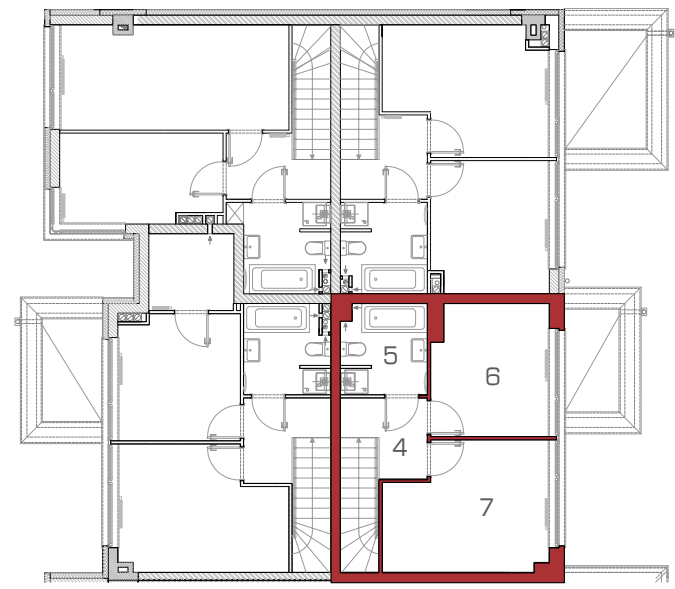

Forma 62/3

74,94 m²

MIESZKANIE DWUPOZIOMOWE Z OGRODEM
LICZBA POKOI: 3

Mieszkanie Forma - parter	[m²]
1. Komunikacja +schody	4,61
2. WC	2,00
3. Pokój dzienny z aneksem kuchennym	34,44

Mieszkanie Forma - piętro	[m²]
4. Komunikacja	5,59
5. Łazienka	4,95
6. Sypialnia	10,13
7. Sypialnia	13,22

1. **Część wspólna**
2. A - wejście
   - B - strefa wejściowa zamknięta
   - C - wiatrołap
   - S - śmietnik
   - P - miejsce parkingowe

PIĘTRO

PARTER

Linea
SIŁA MIASTOTWÓRCZA

biuro sprzedaży:
Dopiewiec, ul. Promenada 5
62-070 Dopiewo
tel. (61) 890 12 12
www.dabrowka.com.pl
e-mail: linea@dabrowka.com.pl

Niniejsza informacja ma charakter poglądowy i może nieznacznie odbiegać od ostatecznego projektu realizacyjnego