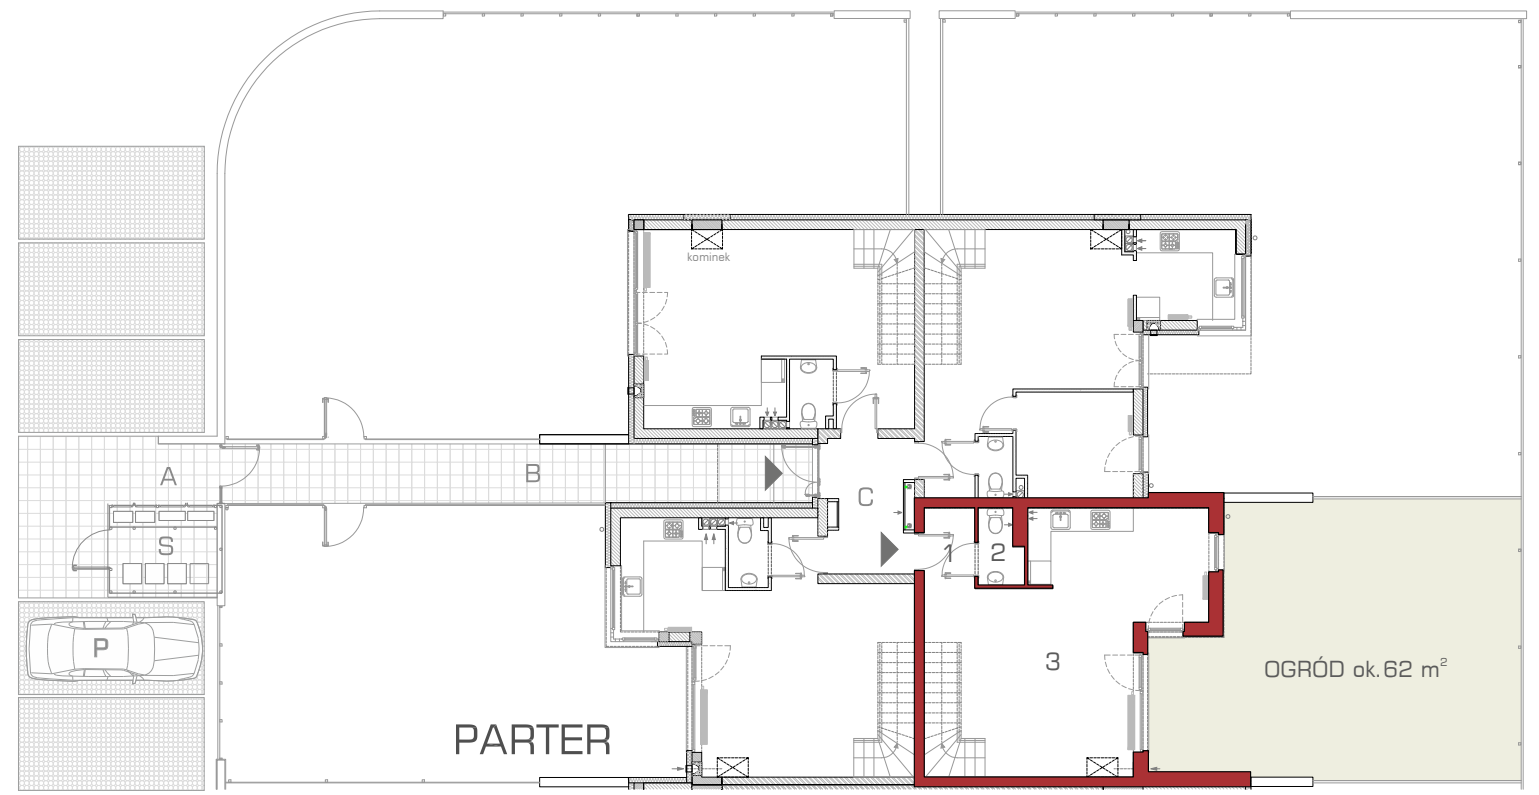

PARTER

Linea
SIŁA MIASTOTWÓRCZA

biuro sprzedaży:
Dopiewiec, ul. Promenada 5
62-070 Dopiewo
tel. (61) 890 12 12
www.dabrowka.com.pl
e-mail: linea@dabrowka.com.pl

Niniejsza informacja ma charakter poglądowy i może nieznacznie odbiegać od ostatecznego projektu realizacyjnego