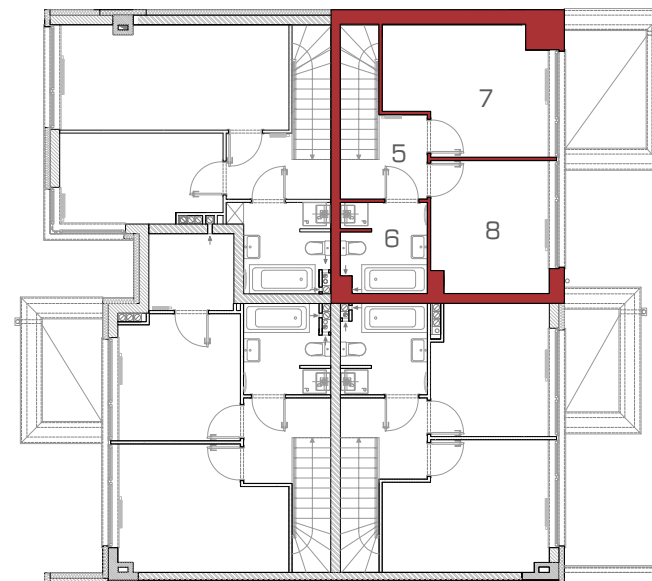

Część wspólna

- A - wejście
- B - część wspólna zamknięta
- C - wiatrołap
- P - miejsce postojowe
- Ś - śmietnik

PIĘTRO