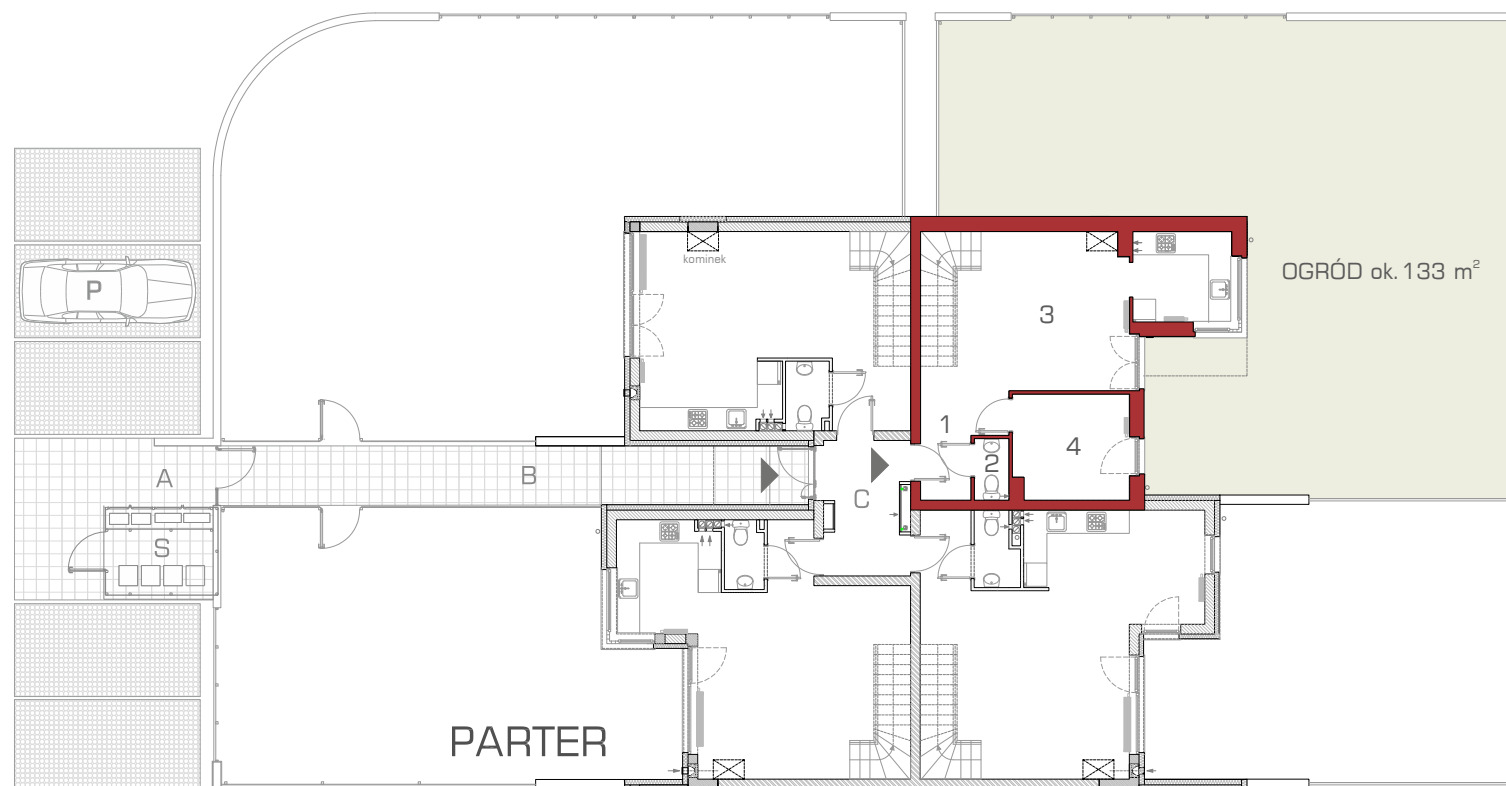

### Mieszkanie FORMA - parter [m<sup>2</sup>]

1. Komunikacja + schody	4,09
2. WC	1,37
3. Pokój dzienny z aneksem kuchennym	27,64
4. Pokój	8,07

### Mieszkanie FORMA - piętro [m<sup>2</sup>]

5. Komunikacja	5,69
6. Łazienka	4,95
7. Sypialnia	12,84
8. Sypialnia	10,26

### Część wspólna

- A - wejście
- B - część wspólna zamknięta
- C - wiatrołap
- P - miejsce postojowe
- Ś - śmietnik

PIĘTRO

PARTER

**Linea**  
SIŁA MIASTOTWÓRCZA

biuro sprzedaży:  
Dopiewiec, ul. Promenada 5  
62-070 Dopiewo  
tel. (61) 890 12 12  
www.dabrowka.com.pl  
e-mail: linea@dabrowka.com.pl