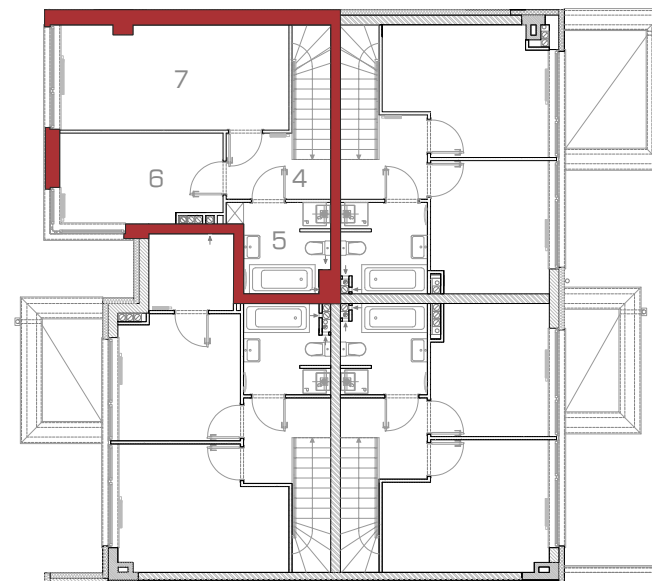

Część wspólna

- A - wejście
- B - część wspólna zamknięta
- C - wiatrołap
- P - miejsce postojowe
- Ś - śmietnik

PIĘTRO