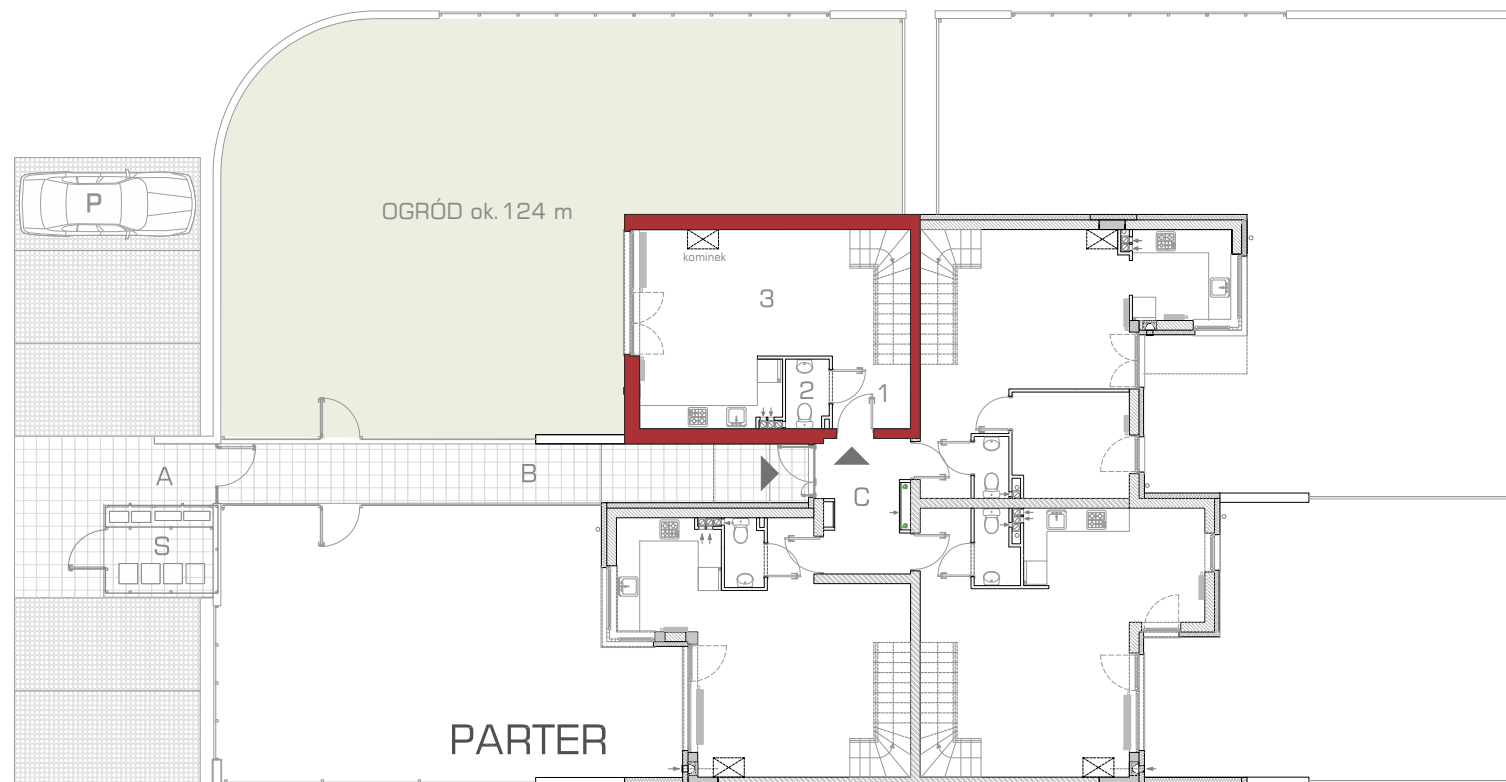

Forma 62/1

70,46 m²

MIESZKANIE DWUPOZIOMOWE Z OGRODEM
LICZBA POKOI: 3

Mieszkanie FORMA - parter [m²]

- | | |
|--------------------------------------|---------------------|
| 1. Komunikacja + schody | 5,67m ² |
| 2. WC | 1,88m ² |
| 3. Pokój dzienny z aneksem kuchennym | 26,45m ² |

Mieszkanie FORMA - piętro [m²]

- | | |
|----------------|---------------------|
| 4. Komunikacja | 5,87m ² |
| 5. Łazienka | 5,14m ² |
| 6. Sypialnia | 9,47m ² |
| 7. Sypialnia | 15,98m ² |

Część wspólna

- A - wejście
- B - część wspólna zamknięta
- C - wiatrołap
- P - miejsce postojowe
- Ś - śmietnik

PIĘTRO

Linea
SIŁA MIASTOTWÓRCZA

biuro sprzedaży:
Dopiewiec, ul. Promenada 5
62-070 Dopiewo
tel. (61) 890 12 12
www.dabrowka.com.pl
e-mail: linea@dabrowka.com.pl